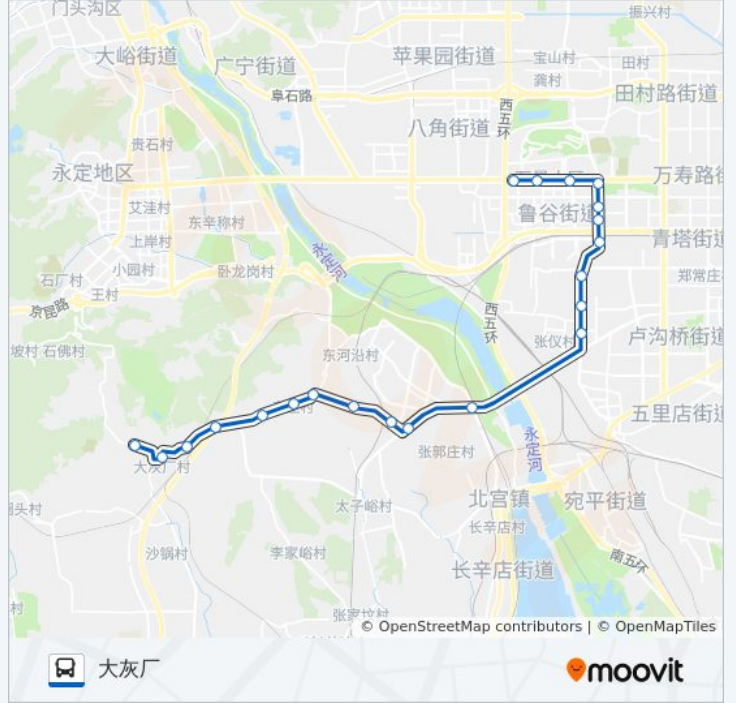

🚌 574

大灰厂

下载App

公交574((大灰厂))共有2条行车路线。工作日的服务时间为：

(1) 大灰厂: 05:30 - 21:30 (2) 鲁谷路衙门口: 05:50 - 22:30

使用Moovit找到公交574离你最近的站点，以及公交574下车车的到站时间。

方向: 大灰厂

21 站

[查看时间表](#)

京原路口东
京原东站
老山
地铁八宝山站
鲁谷西站
莲芳东桥北
莲芳东桥南
吴庄南
张仪村北站
张仪村
地铁园博园站
地铁张郭庄站
槐树岭南站
槐树岭
南营
辛庄东站
丰台区辛庄
北宫森林公园
大灰厂村
丰台区李家坟
大灰厂

公交574的时间表

往大灰厂方向的时间表

星期一	05:30 - 21:30
星期二	05:30 - 21:30
星期三	05:30 - 21:30
星期四	05:30 - 21:30
星期五	05:30 - 21:30
星期六	05:30 - 21:30
星期日	05:30 - 21:30

公交574的信息

方向: 大灰厂

站点数量: 21

行车时间: 61 分

途经站点:

方向: 鲁谷路衙门口

21 站

[查看时间表](#)

公交574的信息

方向: 鲁谷路衙门口

站点数量: 21

行车时间: 59 分

途经站点:

老山

银河大街

鲁谷路衙门口