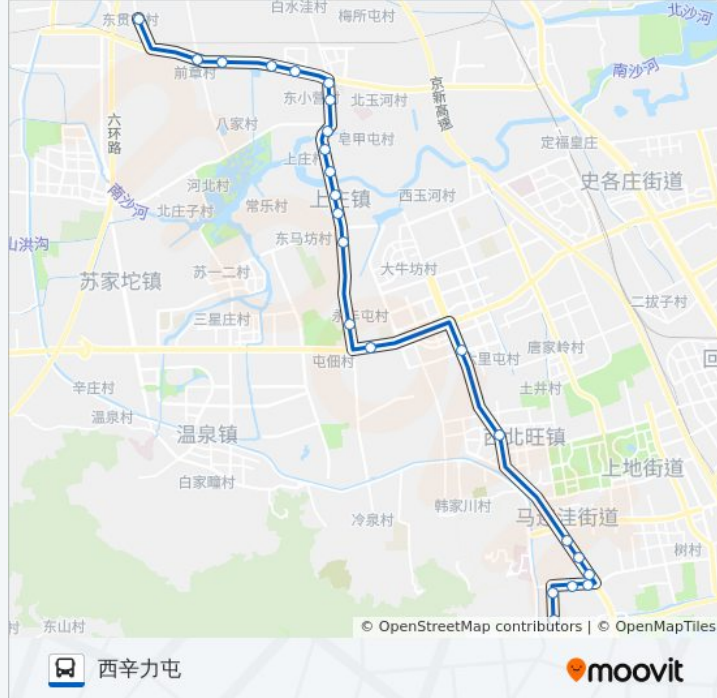

上庄东小营

上庄东小营北口

罗家坟

后章村

前章村

西辛力屯

你可以在moovitapp.com下载公交575的PDF时间表和线路图。使用[Moovit应用程序](#)查询北京的实时公交、列车时刻表以及公共交通出行指南。

[关于Moovit](#) · [MaaS解决方案](#) · [城市列表](#) · [Moovit社区](#)

© 2024 Moovit - 保留所有权利

查看实时到站时间