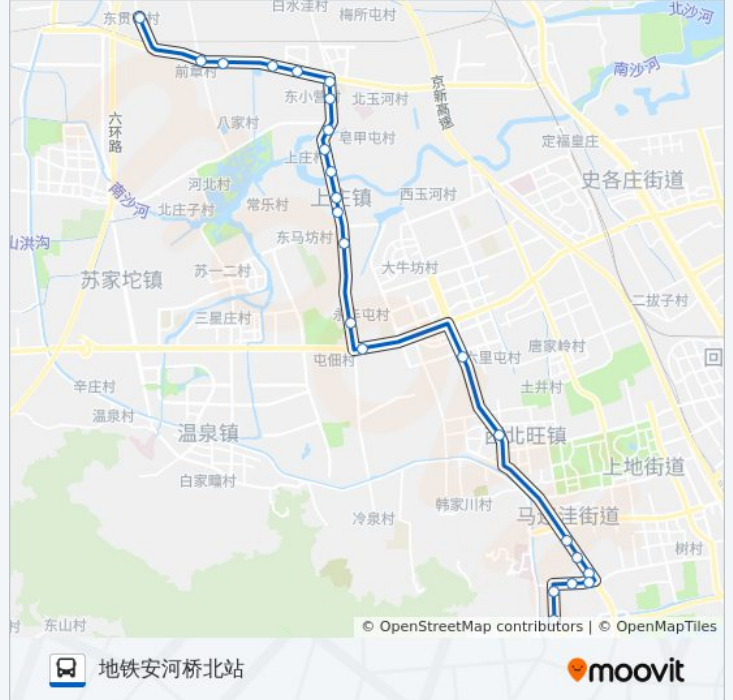

公交575的信息

方向: 地铁安河桥北站

站点数量: 24

行车时间: 65 分

途经站点:

天秀花园西站

地铁安河桥北站

方向: 西辛力屯

24 站

[查看时间表](#)

地铁安河桥北站

天秀花园西站

天秀花园

天秀花园东站

中国农业大学西校区

梅园

上庄水库

上庄南口

上庄卫生院

东小营村东口

公交575的时间表

往西辛力屯方向的时间表

星期一	06:00 - 22:30
星期二	06:00 - 22:30
星期三	06:00 - 22:30
星期四	06:00 - 22:30
星期五	06:00 - 22:30
星期六	06:00 - 22:30
星期日	06:00 - 22:30

公交575的信息

方向: 西辛力屯

站点数量: 24

行车时间: 63 分

途经站点:

上庄东小营

上庄东小营北口

罗家坟

后章村