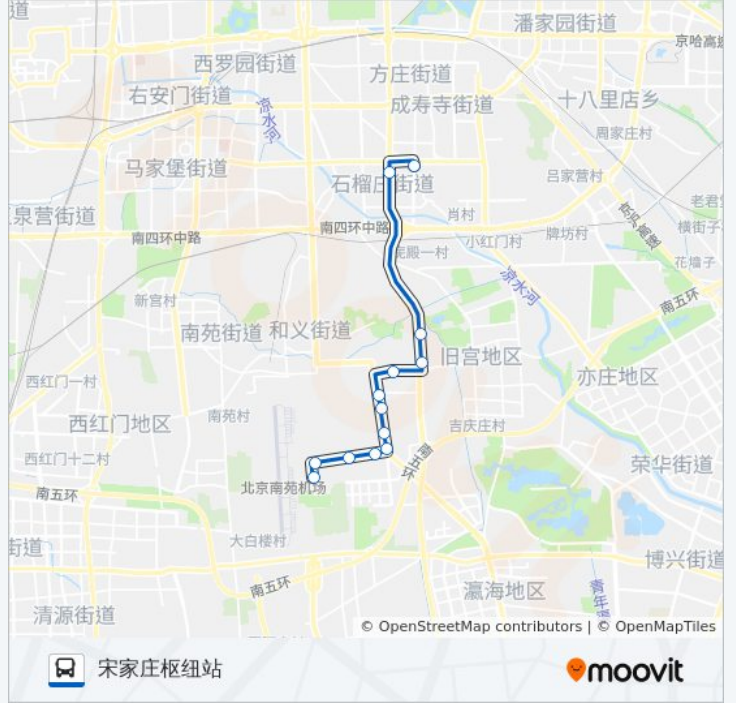

东营房

南小街

南小街东里

南小街中里

宇航小区

南小街西里

公交576的时间表

往南小街西里方向的时间表

星期一	06:00 - 23:00
星期二	06:00 - 23:00
星期三	06:00 - 23:00
星期四	06:00 - 23:00
星期五	06:00 - 23:00
星期六	06:00 - 23:00
星期日	06:00 - 23:00

公交576的信息

方向: 南小街西里

站点数量: 13

行车时间: 30 分

途经站点:

方向: 宋家庄枢纽站

13 站

[查看时间表](#)

南小街西里
 宇航小区
 南小街中里
 南小街东里
 南小街
 东营房
 梅园小区
 六营门
 万源路
 德贤路
 德贤路北站
 榴乡桥北
 地铁宋家庄站

公交576的时间表

往宋家庄枢纽站方向的时间表

星期一	05:30 - 22:30
星期二	05:30 - 22:30
星期三	05:30 - 22:30
星期四	05:30 - 22:30
星期五	05:30 - 22:30
星期六	05:30 - 22:30
星期日	05:30 - 22:30

公交576的信息

方向: 宋家庄枢纽站

站点数量: 13

行车时间: 30 分

途经站点:

你可以在moovitapp.com下载公交576的PDF时间表和线路图。使用[Moovit应用程序](#)查询北京的实时公交、列车时刻表以及公共交通出行指南。

[关于Moovit](#) · [MaaS解决方案](#) · [城市列表](#) · [Moovit社区](#)

© 2024 Moovit - 保留所有权利