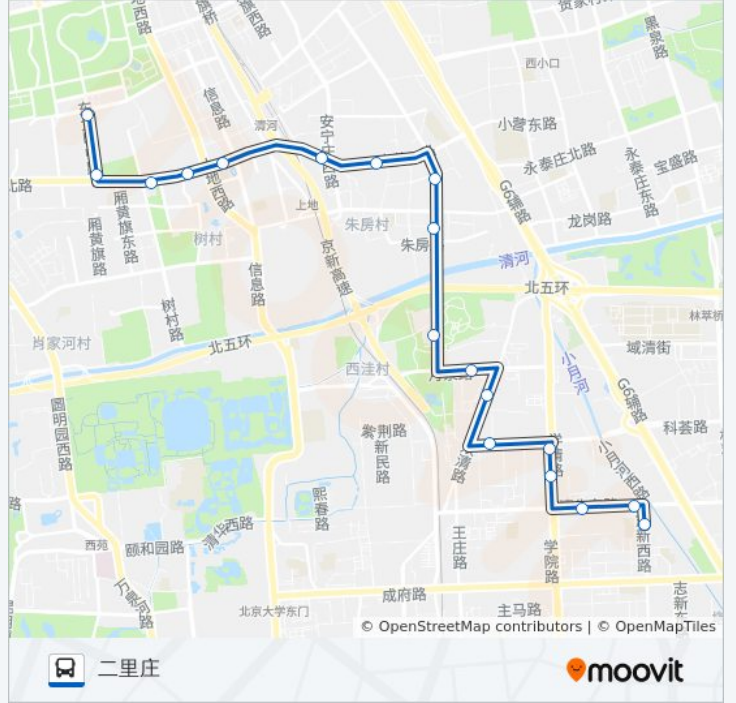

菊园东站

东北旺中路南口

东北旺中路

公交577的时间表

往东北旺中路方向的时间表

| | |
|-----|---------------|
| 星期一 | 06:10 - 22:40 |
| 星期二 | 06:10 - 22:40 |
| 星期三 | 06:10 - 22:40 |
| 星期四 | 06:10 - 22:40 |
| 星期五 | 06:10 - 22:40 |
| 星期六 | 06:10 - 22:40 |
| 星期日 | 06:10 - 22:40 |

公交577的信息

方向: 东北旺中路

站点数量: 18

行车时间: 42 分

途经站点:

方向: 二里庄

18 站

[查看时间表](#)

- 东北旺中路
- 东北旺中路南口
- 菊园东站
- 马连洼北路东口
- 上地三街西口
- 上地桥东
- 清河大楼
- 毛纺路北口
- 毛纺路南口
- 后八家路北口
- 八家嘉园
- 前八家北站
- 柏儒苑
- 石板房
- 静淑苑
- 中国农业大学东校区
- 二里庄北口
- 二里庄

公交577的时间表

往二里庄方向的时间表

| | |
|-----|---------------|
| 星期一 | 05:30 - 22:00 |
| 星期二 | 05:30 - 22:00 |
| 星期三 | 05:30 - 22:00 |
| 星期四 | 05:30 - 22:00 |
| 星期五 | 05:30 - 22:00 |
| 星期六 | 05:30 - 22:00 |
| 星期日 | 05:30 - 22:00 |

公交577的信息

方向: 二里庄

站点数量: 18

行车时间: 41 分

途经站点:

你可以在moovitapp.com下载公交577的PDF时间表和线路图。使用[Moovit应用程序](#)查询北京的实时公交、列车时刻表以及公共交通出行指南。

[关于Moovit](#) · [MaaS解决方案](#) · [城市列表](#) · [Moovit社区](#)

© 2024 Moovit - 保留所有权利