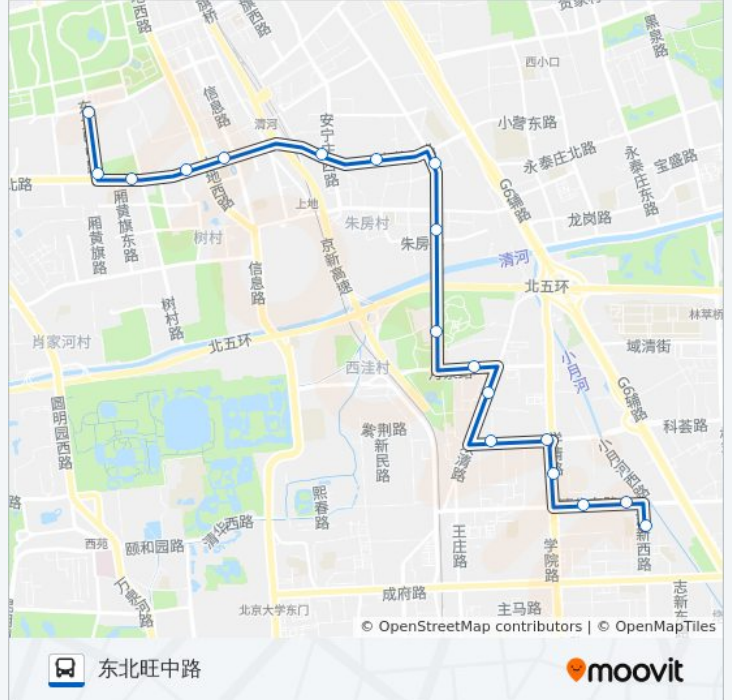

[查看时间表](#)

二里庄

二里庄北口

中国农业大学东校区

静淑苑

林大北路东口

柏儒苑

前八家北站

菊园东站

东北旺中路南口

东北旺中路

公交577的时间表

往东北旺中路方向的时间表

| | |
|-----|---------------|
| 星期一 | 06:10 - 22:40 |
| 星期二 | 06:10 - 22:40 |
| 星期三 | 06:10 - 22:40 |
| 星期四 | 06:10 - 22:40 |
| 星期五 | 06:10 - 22:40 |
| 星期六 | 06:10 - 22:40 |
| 星期日 | 06:10 - 22:40 |

公交577的信息

方向: 东北旺中路

站点数量: 18

行车时间: 42 分

途经站点:

方向: 二里庄

18 站

[查看时间表](#)

- 东北旺中路
- 东北旺中路南口
- 菊园东站
- 马连洼北路东口
- 上地三街西口
- 上地桥东
- 清河大楼
- 毛纺路北口
- 毛纺路南口
- 后八家路北口
- 八家嘉园
- 前八家北站
- 柏儒苑
- 石板房
- 静淑苑
- 中国农业大学东校区
- 二里庄北口
- 二里庄

公交577的时间表

往二里庄方向的时间表

| | |
|-----|---------------|
| 星期一 | 05:30 - 22:00 |
| 星期二 | 05:30 - 22:00 |
| 星期三 | 05:30 - 22:00 |
| 星期四 | 05:30 - 22:00 |
| 星期五 | 05:30 - 22:00 |
| 星期六 | 05:30 - 22:00 |
| 星期日 | 05:30 - 22:00 |