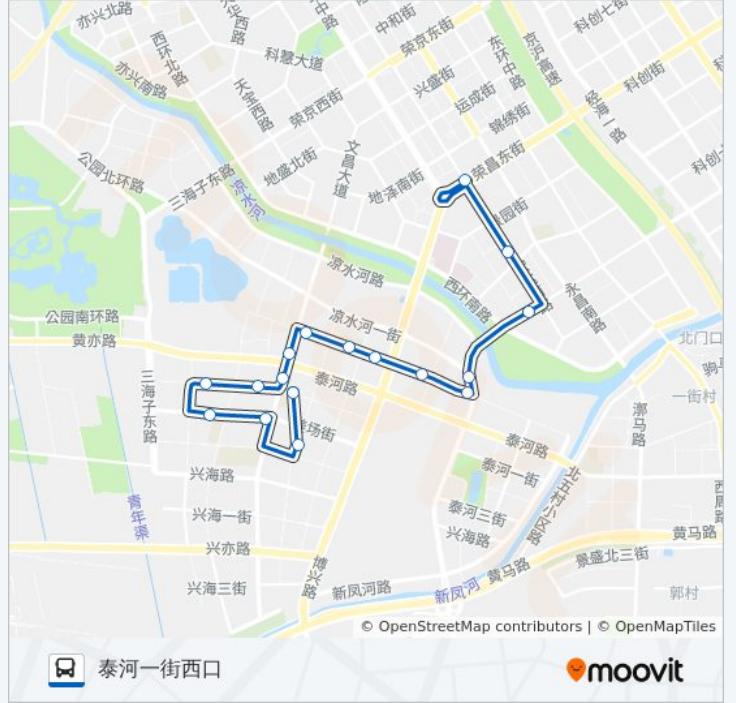

📍 580

开发区交通服务中心

下载App

公交580((开发区交通服务中心))共有2条行车路线。工作日的服务时间为：
(1) 开发区交通服务中心: 05:30 - 22:30(2) 泰河一街西口: 06:00 - 23:00
使用Moovit找到公交580离你最近的站点，以及公交580下车班的到站时间。

方向: 开发区交通服务中心

16 站

[查看时间表](#)

泰河一街
博海园二里
南海家园五里南门
南海家园二里
瑞海园一里
泰河路口南
鹿海园公交场站
泰河园小区
泰河园三里
泰河园五里
凉水河二街
凉水河二街南口
党群活动中心
康定街西口
宏达南路
开发区交通服务中心

凉水河二街

泰河园五里

泰河园二里

泰河园小区

鹿海园公交场站

泰河路口南

南海家园一里

南海家园二里

南海家园五里南门

博海园二里

鹿海园五里东门

泰河一街

公交580的时间表

往泰河一街西口方向的时间表

星期一	06:00 - 23:00
星期二	06:00 - 23:00
星期三	06:00 - 23:00
星期四	06:00 - 23:00
星期五	06:00 - 23:00
星期六	06:00 - 23:00
星期日	06:00 - 23:00

公交580的信息

方向: 泰河一街西口

站点数量: 17

行车时间: 37 分

途经站点:

你可以在moovitapp.com下载公交580的PDF时间表和线路图。使用[Moovit应用程序](#)查询北京的实时公交、列车时刻表以及公共交通出行指南。

[关于Moovit](#) · [MaaS解决方案](#) · [城市列表](#) · [Moovit社区](#)

© 2024 Moovit - 保留所有权利

查看实时到站时间