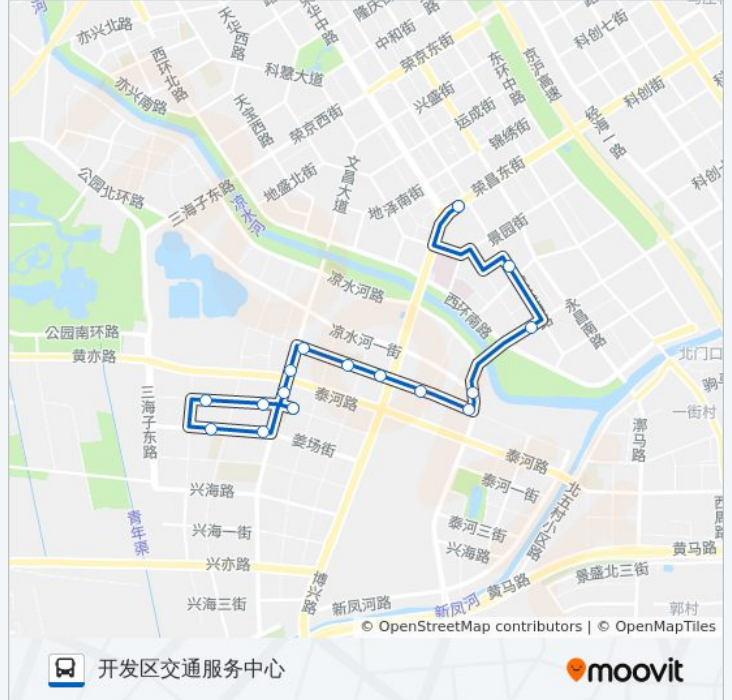

📍 580

开发区交通服务中心

下载App

公交580((开发区交通服务中心))共有2条行车路线。工作日的服务时间为：
(1) 开发区交通服务中心: 05:30 - 22:30(2) 泰河一街西口: 06:00 - 23:00
使用Moovit找到公交580离你最近的站点，以及公交580下车班的到站时间。

方向: 开发区交通服务中心

16 站

[查看时间表](#)

泰河一街
博海园二里
南海家园五里南门
南海家园二里
瑞海园一里
泰河路口南
鹿海园公交场站
泰河园小区
泰河园三里
泰河园五里
凉水河二街
凉水河二街南口
党群活动中心
康定街西口
宏达南路
开发区交通服务中心

公交580的时间表

往开发区交通服务中心方向的时间表

星期一	05:30 - 22:30
星期二	05:30 - 22:30
星期三	05:30 - 22:30
星期四	05:30 - 22:30
星期五	05:30 - 22:30
星期六	05:30 - 22:30
星期日	05:30 - 22:30

公交580的信息

方向: 开发区交通服务中心

站点数量: 16

行车时间: 33 分

途经站点:

方向: 泰河一街西口

17 站

[查看时间表](#)

开发区交通服务中心

宏达南路

康定街西口

党群活动中心

凉水河二街南口

凉水河二街

泰河园五里

泰河园二里

泰河园小区

鹿海园公交场站

泰河路口南

南海家园一里

南海家园二里