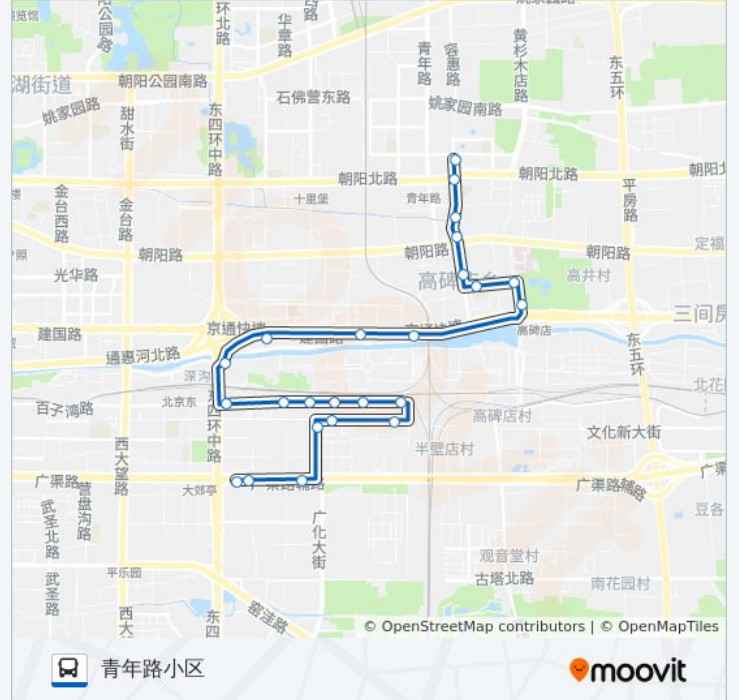

### 方向: 青年路小区

24 站

[查看时间表](#)

- 大郊亭桥东
- 东石门
- 唐家村
- 水南庄南站
- 百子湾东里
- 百子湾家园南站
- 百子湾家园
- 百子湾家园西站
- 水南庄东站
- 水南庄
- 百子湾
- 百子湾桥东
- 四惠桥
- 四惠枢纽站
- 陈家林
- 四惠东站
- 高碑店桥北
- 兴隆中街

### 公交581的时间表

往青年路小区方向的时间表

星期一	05:30 - 22:30
星期二	05:30 - 22:30
星期三	05:30 - 22:30
星期四	05:30 - 22:30
星期五	05:30 - 22:30
星期六	05:30 - 22:30
星期日	05:30 - 22:30

### 公交581的信息

方向: 青年路小区

站点数量: 24

行车时间: 44 分

途经站点:

兴隆家园

康家沟

青年路南口

天鹅湾小区

青年路小区南站

青年路小区

你可以在moovitapp.com下载公交581的PDF时间表和线路图。使用Moovit应用程序查询北京的实时公交、列车时刻表以及公共交通出行指南。

© 2024 Moovit - 保留所有权利