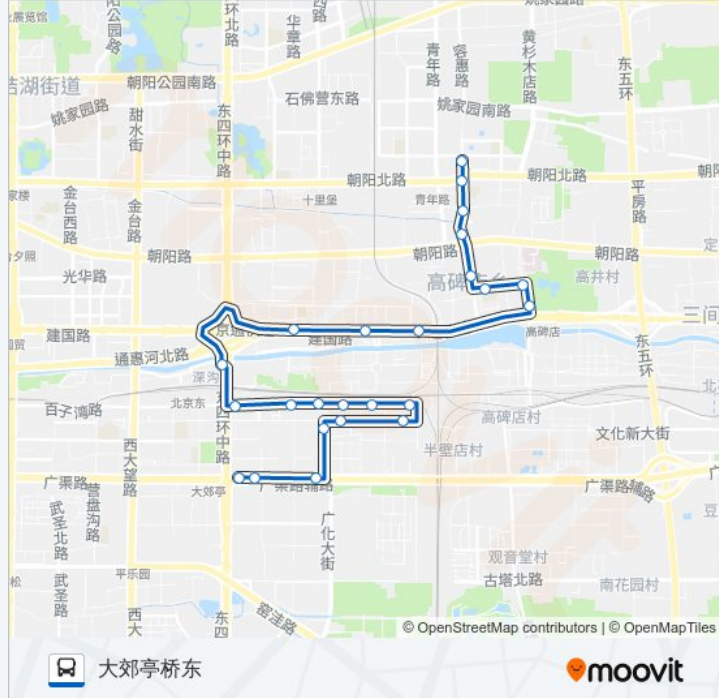

## 方向: 大郊亭桥东

24 站

[查看时间表](#)

- 青年路小区
- 青年路小区南站
- 天鹅湾小区
- 青年路南口
- 康家沟
- 兴隆家园
- 兴隆中街
- 高碑店桥北
- 四惠东站
- 陈家林
- 四惠站
- 四惠桥
- 百子湾桥东
- 百子湾
- 水南庄
- 水南庄东站
- 百子湾家园西站
- 百子湾家园
- 百子湾家园南站
- 百子湾东里
- 水南庄南站
- 唐家村

## 公交581的时间表

往大郊亭桥东方向的时间表

星期一	05:30 - 23:00
星期二	05:30 - 23:00
星期三	05:30 - 23:00
星期四	05:30 - 23:00
星期五	05:30 - 23:00
星期六	05:30 - 23:00
星期日	05:30 - 23:00

## 公交581的信息

方向: 大郊亭桥东

站点数量: 24

行车时间: 45 分

途经站点:

东石门

大郊亭桥东

### 方向: 青年路小区

24 站

[查看时间表](#)

- 大郊亭桥东
- 东石门
- 唐家村
- 水南庄南站
- 百子湾东里
- 百子湾家园南站
- 百子湾家园
- 百子湾家园西站
- 水南庄东站
- 水南庄
- 百子湾
- 百子湾桥东
- 四惠桥
- 四惠枢纽站
- 陈家林
- 四惠东站
- 高碑店桥北
- 兴隆中街