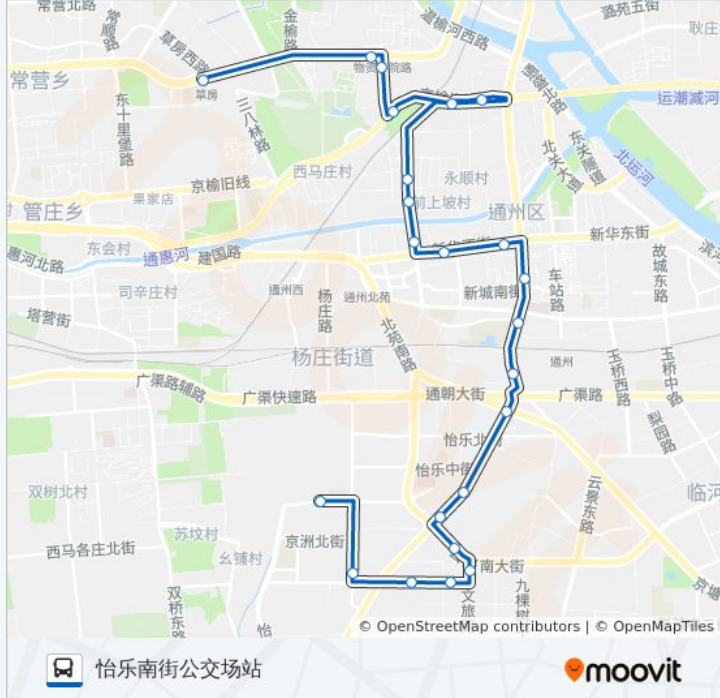

公交582的时间表

往地铁草房站方向的时间表

星期一	05:30 - 22:10
星期二	05:30 - 22:10
星期三	05:30 - 22:10
星期四	05:30 - 22:10
星期五	05:30 - 22:10
星期六	05:30 - 22:10
星期日	05:30 - 22:10

公交582的信息

方向: 地铁草房站

站点数量: 23

行车时间: 54 分

途经站点:

地铁草房站

方向: 怡乐南街公交场站

23 站

[查看时间表](#)

- 地铁草房站
- 北京物资学院
- 天赐良园
- 北京物资学院南站
- 结研所
- 北京财政学院
- 八里桥市场
- 解放军二六三医院
- 通州西门路口北
- 通州西门路口东
- 西大街路口西
- 通州佟麟阁大街
- 潞河医院
- 果园环岛北
- 果园环岛南
- 翠屏南里
- 西小马
- 龙鼎家园

公交582的时间表

往怡乐南街公交场站方向的时间表

星期一	06:20 - 23:00
星期二	06:20 - 23:00
星期三	06:20 - 23:00
星期四	06:20 - 23:00
星期五	06:20 - 23:00
星期六	06:20 - 23:00
星期日	06:20 - 23:00

公交582的信息

方向: 怡乐南街公交场站

站点数量: 23

行车时间: 54 分

途经站点:

日新路北口

万盛北街东站

万盛北街

大稿新村

怡乐南街公交场站

你可以在moovitapp.com下载公交582的PDF时间表和线路图。使用[Moovit应用程序](#)查询北京的实时公交、列车时刻表以及公共交通出行指南。

[关于Moovit](#) · [MaaS解决方案](#) · [城市列表](#) · [Moovit社区](#)

© 2024 Moovit - 保留所有权利

查看实时到站时间