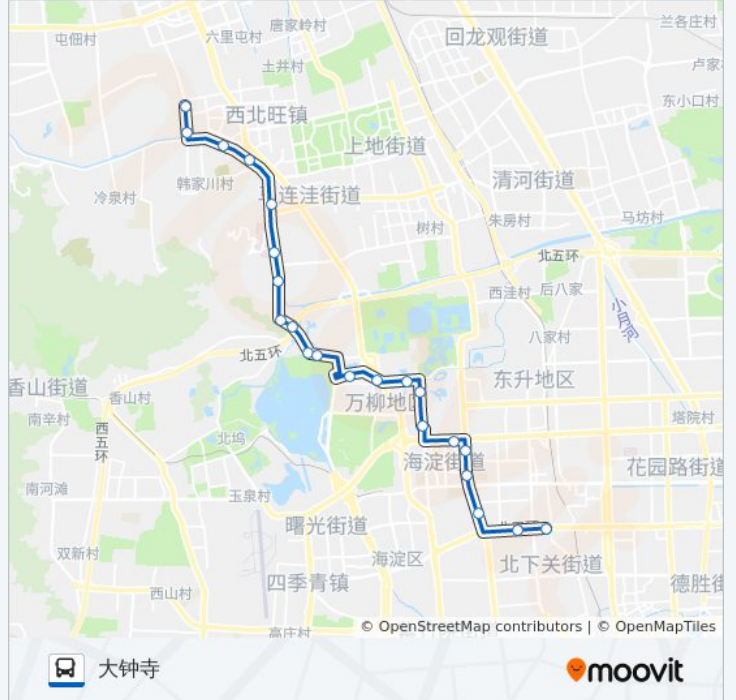

[查看时间表](#)

- 颐和山庄
- 颐和山庄南口
- 回民公墓
- 西北旺
- 百望山森林公园
- 黑山扈
- 国防大学
- 红山口
- 安河桥
- 颐和园北宫门
- 地铁北宫门站
- 颐和园
- 西苑
- 颐和园路东口
- 北京大学西门
- 海淀桥北
- 中关村西
- 中关村南
- 海淀黄庄北
- 人民大学
- 红民村
- 大钟寺

公交584的时间表

往大钟寺方向的时间表

星期一	05:30 - 22:00
星期二	05:30 - 22:00
星期三	05:30 - 22:00
星期四	05:30 - 22:00
星期五	05:30 - 22:00
星期六	05:30 - 22:00
星期日	05:30 - 22:00

公交584的信息

方向: 大钟寺

站点数量: 22

行车时间: 61 分

途经站点:

方向: 颐和山庄

22 站

[查看时间表](#)

- 大钟寺
- 红民村
- 人民大学
- 海淀黄庄北
- 中关村南
- 中关村西
- 海淀桥北
- 北京大学西门
- 颐和园路东口
- 西苑
- 颐和园
- 地铁北宫门站
- 颐和园北宫门
- 安河桥
- 红山口
- 国防大学
- 黑山扈
- 百望山森林公园

公交584的时间表

往颐和山庄方向的时间表

星期一	06:20 - 22:50
星期二	06:20 - 22:50
星期三	06:20 - 22:50
星期四	06:20 - 22:50
星期五	06:20 - 22:50
星期六	06:20 - 22:50
星期日	06:20 - 22:50

公交584的信息

方向: 颐和山庄

站点数量: 22

行车时间: 58 分

途经站点:

西北旺

回民公墓

颐和山庄南口