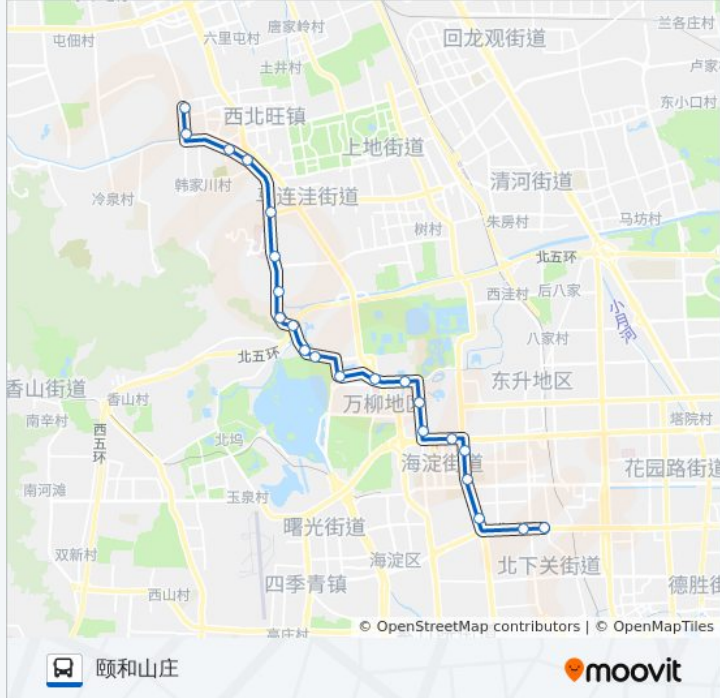

公交584的信息

方向: 大钟寺

站点数量: 22

行车时间: 61 分

途经站点:

方向: 颐和山庄

22 站

[查看时间表](#)

- 大钟寺
- 红民村
- 人民大学
- 海淀黄庄北
- 中关村南
- 中关村西
- 海淀桥北
- 北京大学西门
- 颐和园路东口
- 西苑
- 颐和园
- 地铁北宫门站
- 颐和园北宫门
- 安河桥
- 红山口
- 国防大学
- 黑山扈
- 百望山森林公园

公交584的时间表

往颐和山庄方向的时间表

星期一	06:20 - 22:50
星期二	06:20 - 22:50
星期三	06:20 - 22:50
星期四	06:20 - 22:50
星期五	06:20 - 22:50
星期六	06:20 - 22:50
星期日	06:20 - 22:50

公交584的信息

方向: 颐和山庄

站点数量: 22

行车时间: 58 分

途经站点:

西北旺

回民公墓

颐和山庄南口

颐和山庄

你可以在moovitapp.com下载公交584的PDF时间表和线路图。使用[Moovit应用程序](#)查询北京的实时公交、列车时刻表以及公共交通出行指南。

[关于Moovit](#) · [MaaS解决方案](#) · [城市列表](#) · [Moovit社区](#)

© 2024 Moovit - 保留所有权利

查看实时到站时间