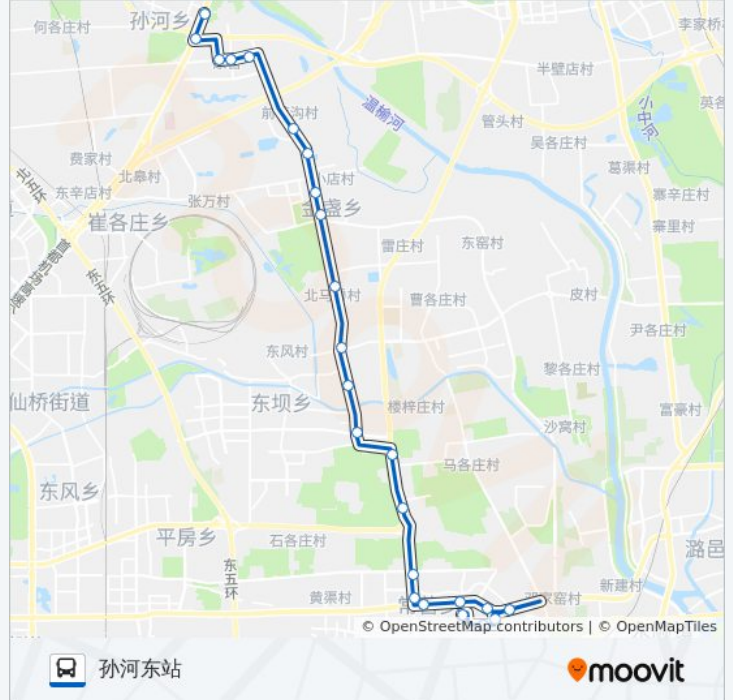

## 公交586的时间表

往孙河东站方向的时间表

星期一	05:30 - 23:00
星期二	05:30 - 23:00
星期三	05:30 - 23:00
星期四	05:30 - 23:00
星期五	05:30 - 23:00
星期六	05:30 - 23:00
星期日	05:30 - 23:00

## 公交586的信息

方向: 孙河东站

站点数量: 24

行车时间: 68 分

途经站点:

孙河

地铁孙河站

方向: 龙湖长楹天街

18 站

[查看时间表](#)

孙河公交场站

康营小区西街北口

康营小区中街

康营东路

前苇沟

蟹岛度假村东门

小店路口

郁金香花园

北马房

马厂

三岔河

三岔河南站

焦庄

东小井