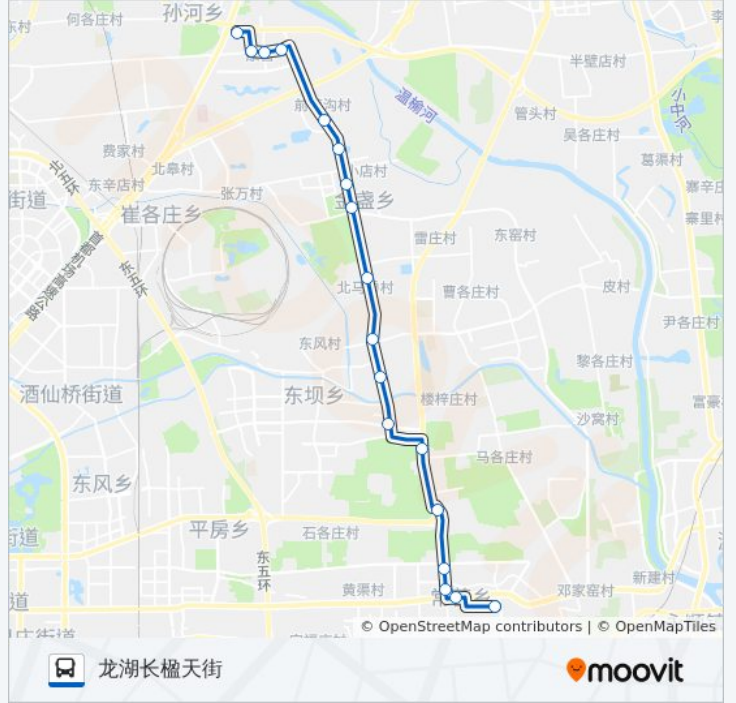

## 公交586的信息

方向: 孙河东站

站点数量: 24

行车时间: 68 分

途经站点:

孙河

地铁孙河站

方向: 龙湖长楹天街

小店路口

郁金香花园

北马房

马厂

三岔河

三岔河南站

焦庄

东小井

### 公交586的时间表

往龙湖长楹天街方向的时间表

星期一	05:30 - 23:00
星期二	05:30 - 23:00
星期三	05:30 - 23:00
星期四	05:30 - 23:00
星期五	05:30 - 23:00
星期六	05:30 - 23:00
星期日	05:30 - 23:00

### 公交586的信息

方向: 龙湖长楹天街

站点数量: 18

行车时间: 53 分

途经站点:

你可以在moovitapp.com下载公交586的PDF时间表和线路图。使用[Moovit应用程序](#)查询北京的实时公交、列车时刻表以及公共交通出行指南。

[关于Moovit](#) · [MaaS解决方案](#) · [城市列表](#) · [Moovit社区](#)

© 2024 Moovit - 保留所有权利