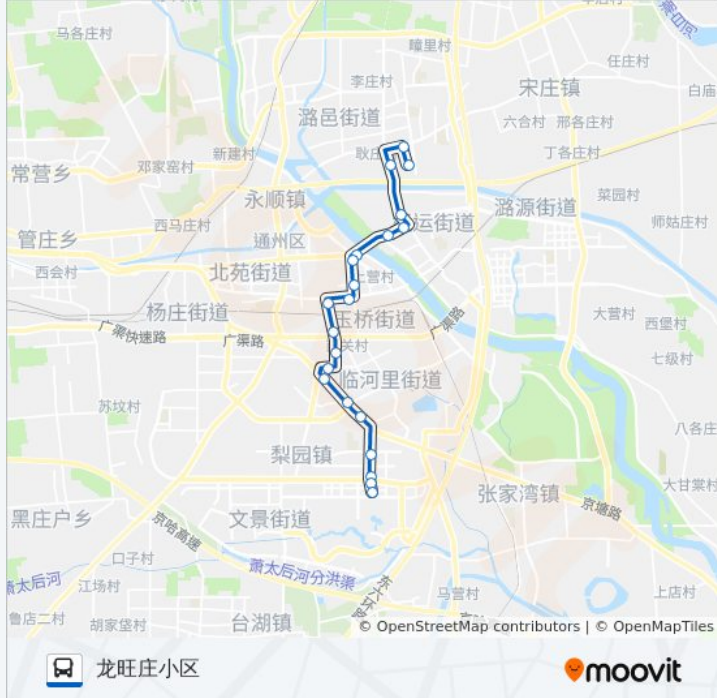

[查看时间表](#)

- 龙旺庄小区
- 龙旺庄小区北口
- 耿庄桥北
- 耿庄桥南
- 百合湾小区
- 东关大桥
- 通州东关西
- 故城东路北口
- 西上园小区西门
- 北小园
- 通州南关
- 通州国税局北
- 玉桥西路南口
- 杨家洼路口北
- 地铁梨园站
- 通州小街桥东
- 地铁临河里站
- 颐瑞中二路
- 颐瑞中二路南口
- 群芳南街
- 高楼金村

公交589的时间表

往高楼金村方向的时间表

[查看时间表](#)

- 高楼金村
- 群芳南街
- 颐瑞中二路南口
- 颐瑞中二路
- 地铁临河里站
- 通州小街桥东
- 地铁梨园站
- 杨家洼路口北
- 玉桥西路南口
- 通州国税局北
- 通州南关
- 北小园
- 西上园小区西门
- 故城东路北口
- 通州东关
- 东关大桥
- 百合湾小区
- 耿庄桥南

公交589的时间表

往龙旺庄小区方向的时间表

星期一	05:50 - 23:00
星期二	05:50 - 23:00
星期三	05:50 - 23:00
星期四	05:50 - 23:00
星期五	05:50 - 23:00
星期六	05:50 - 23:00
星期日	05:50 - 23:00

公交589的信息

方向: 龙旺庄小区

站点数量: 21

行车时间: 41 分

途经站点:

耿庄桥北

小路邑

龙旺庄小区

你可以在moovitapp.com下载公交589的PDF时间表和线路图。使用[Moovit应用程序](#)查询北京的实时公交、列车时刻表以及公共交通出行指南。

[关于Moovit](#) · [MaaS解决方案](#) · [城市列表](#) · [Moovit社区](#)

© 2024 Moovit - 保留所有权利

查看实时到站时间