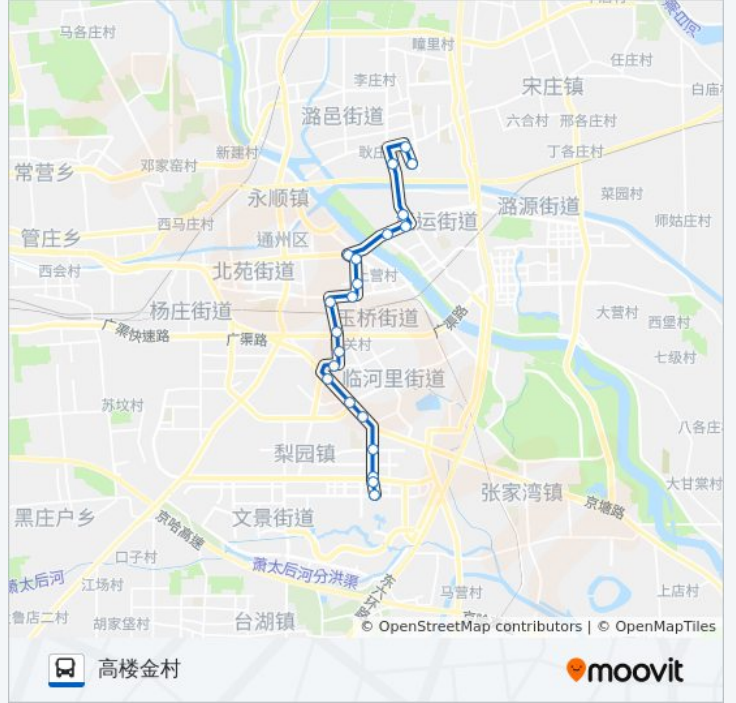

[查看时间表](#)

- 龙旺庄小区
- 龙旺庄小区北口
- 耿庄桥北
- 耿庄桥南
- 百合湾小区
- 东关大桥
- 通州东关西
- 故城东路北口
- 西上园小区西门
- 北小园
- 通州南关
- 通州国税局北
- 玉桥西路南口
- 杨家洼路口北
- 地铁梨园站
- 通州小街桥东
- 地铁临河里站
- 颐瑞中二路
- 颐瑞中二路南口
- 群芳南街
- 高楼金村

公交589的时间表

往高楼金村方向的时间表

星期一	05:20 - 22:30
星期二	05:20 - 22:30
星期三	05:20 - 22:30
星期四	05:20 - 22:30
星期五	05:20 - 22:30
星期六	05:20 - 22:30
星期日	05:20 - 22:30

公交589的信息

方向: 高楼金村

站点数量: 21

行车时间: 43 分

途经站点:

方向: 龙旺庄小区

21 站

[查看时间表](#)

- 高楼金村
- 群芳南街
- 颐瑞中二路南口
- 颐瑞中二路
- 地铁临河里站
- 通州小街桥东
- 地铁梨园站
- 杨家洼路口北
- 玉桥西路南口
- 通州国税局北
- 通州南关
- 北小园
- 西上园小区西门
- 故城东路北口
- 通州东关
- 东关大桥
- 百合湾小区
- 耿庄桥南

公交589的时间表

往龙旺庄小区方向的时间表

星期一	05:50 - 23:00
星期二	05:50 - 23:00
星期三	05:50 - 23:00
星期四	05:50 - 23:00
星期五	05:50 - 23:00
星期六	05:50 - 23:00
星期日	05:50 - 23:00

公交589的信息

方向: 龙旺庄小区

站点数量: 21

行车时间: 41 分

途经站点:

耿庄桥北

小路邑

龙旺庄小区