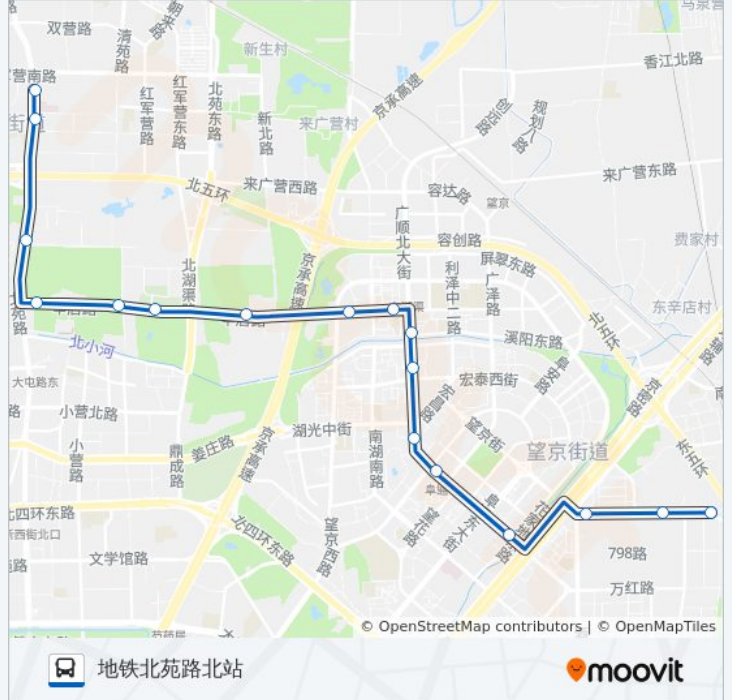

[查看时间表](#)

- 环行铁道
- 北京电机总厂
- 大山子路口东
- 广顺南大街南口
- 广顺南大街北口
- 大西洋新城东门
- 侯庄路口北
- 望京花园西区
- 利泽西街东口
- 东湖
- 北湖渠
- 黄草湾
- 新新家园
- 利泽西街西口
- 辛店村
- 北苑
- 地铁北苑路北站

公交593的时间表

往地铁北苑路北站方向的时间表

星期一	06:00 - 22:00
星期二	06:00 - 22:00
星期三	06:00 - 22:00
星期四	06:00 - 22:00
星期五	06:00 - 22:00
星期六	06:00 - 22:00
星期日	06:00 - 22:00

公交593的信息

方向: 地铁北苑路北站

站点数量: 17

行车时间: 46 分

途经站点:

## 方向: 环行铁道

17 站

[查看时间表](#)

地铁北苑路北站

北苑

辛店村

利泽西街西口

新新家园

## 公交593的时间表

往环行铁道方向的时间表

星期一	06:35 - 22:35
星期二	06:35 - 22:35
星期三	06:35 - 22:35
星期四	06:35 - 22:35
星期五	06:35 - 22:35
星期六	06:35 - 22:35
星期日	06:35 - 22:35