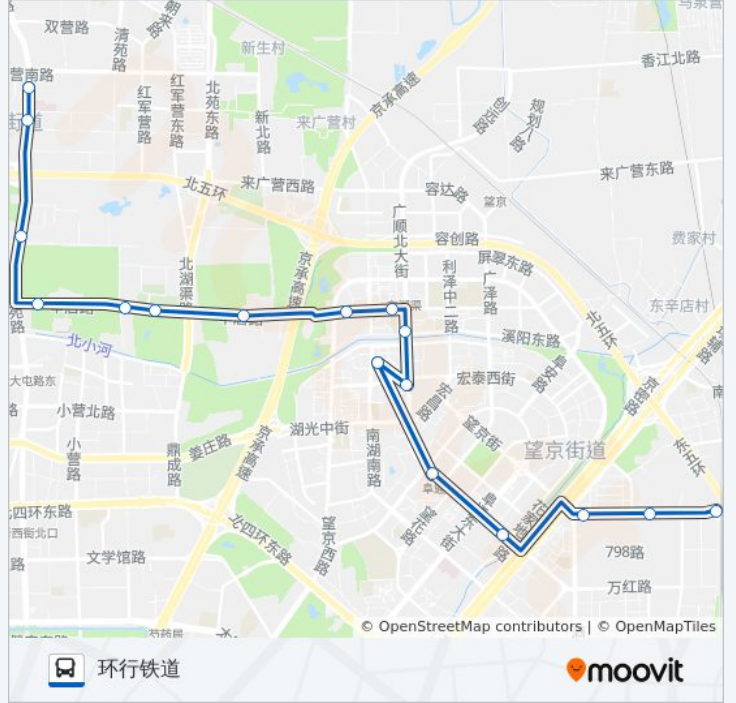

黄草湾

北湖渠

东湖

利泽西街东口

望京花园西区

侯庄路口南

世安家园

广顺南大街北口

广顺南大街南口

大山子路口东

北京电机总厂

环行铁道

## 公交593的时间表

往环行铁道方向的时间表

星期一	06:35 - 22:35
星期二	06:35 - 22:35
星期三	06:35 - 22:35
星期四	06:35 - 22:35
星期五	06:35 - 22:35
星期六	06:35 - 22:35
星期日	06:35 - 22:35

## 公交593的信息

方向: 环行铁道

站点数量: 17

行车时间: 49 分

途经站点:

你可以在moovitapp.com下载公交593的PDF时间表和线路图。使用[Moovit应用程序](#)查询北京的实时公交、列车时刻表以及公共交通出行指南。

[关于Moovit](#) · [MaaS解决方案](#) · [城市列表](#) · [Moovit社区](#)

© 2024 Moovit - 保留所有权利