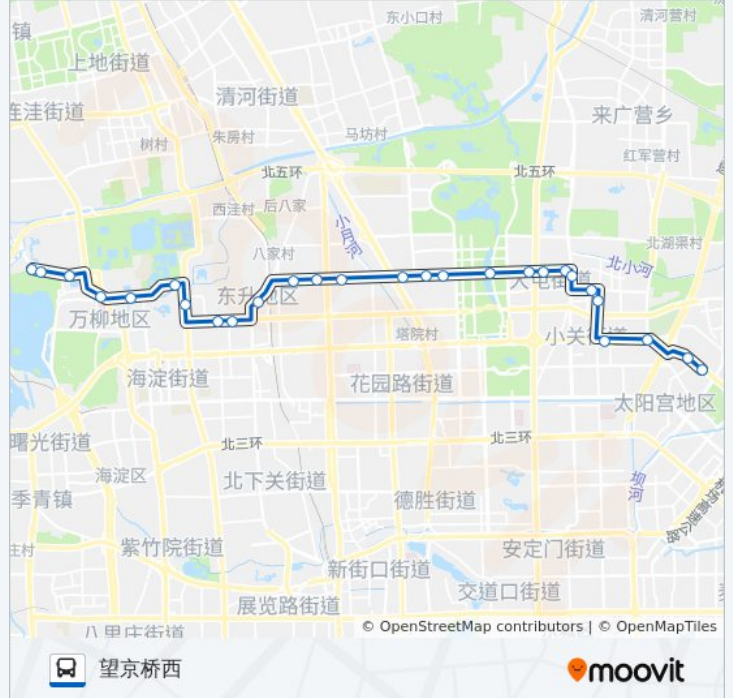

[查看时间表](#)

颐和园北宫门
地铁北宫门站
坡上村
西苑
颐和园路东口
圆明园南门
中关村北站
蓝旗营
清华园
清华东路西口
北京林业大学
六道口
中国农业大学东校区
北沙滩桥东
南沟泥河
中科院地理所
洼里南口
豹房
大屯东
大屯路东口
北苑路大屯
小营北路

公交594的时间表

往望京桥西方向的时间表

星期一	05:20 - 22:00
星期二	05:20 - 22:00
星期三	05:20 - 22:00
星期四	05:20 - 22:00
星期五	05:20 - 22:00
星期六	05:20 - 22:00
星期日	05:20 - 22:00

公交594的信息

方向: 望京桥西

站点数量: 27

行车时间: 72 分

途经站点:

育慧西里

惠新东桥东

望和桥

望和桥东

望京桥西

方向: 颐和园北宫门

29 站

[查看时间表](#)

望京桥西

望和桥东

望和桥

豹房

洼里南口

中科院地理所

南沟泥河

北沙滩桥东

中国农业大学东校区

六道口

公交594的时间表