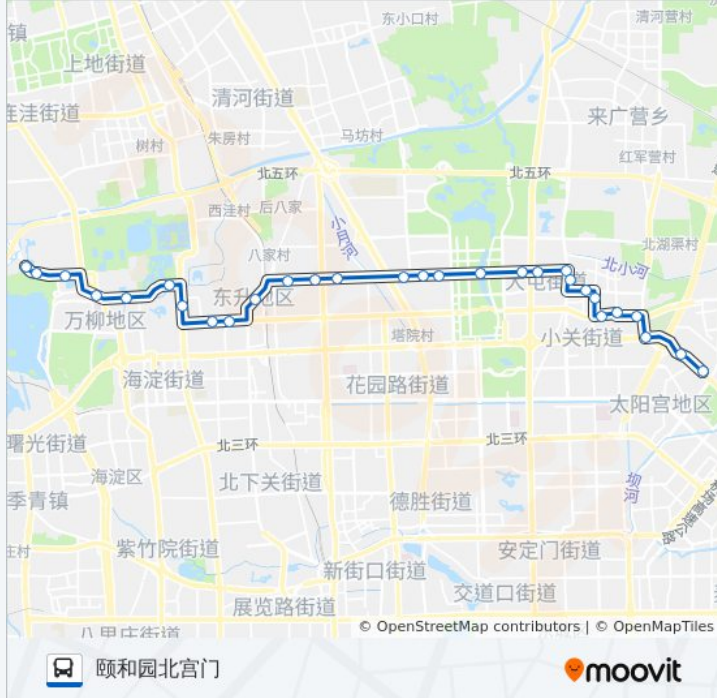

豹房

洼里南口

中科院地理所

南沟泥河

北沙滩桥东

中国农业大学东校区

六道口

公交594的时间表

往颐和园北宫门方向的时间表

星期一	06:20 - 23:00
星期二	06:20 - 23:00
星期三	06:20 - 23:00
星期四	06:20 - 23:00
星期五	06:20 - 23:00
星期六	06:20 - 23:00
星期日	06:20 - 23:00

公交594的信息

方向: 颐和园北宫门

站点数量: 29

行车时间: 74 分

途经站点:

北京林业大学

清华东路西口

清华园

蓝旗营

中关村北站

圆明园南门

颐和园路东口

西苑

坡上村

地铁北宫门站

颐和园北宫门

你可以在moovitapp.com下载公交594的PDF时间表和线路图。使用[Moovit应用程序](#)查询北京的实时公交、列车时刻表以及公共交通出行指南。

[关于Moovit](#) · [MaaS解决方案](#) · [城市列表](#) · [Moovit社区](#)

© 2024 Moovit - 保留所有权利

查看实时到站时间