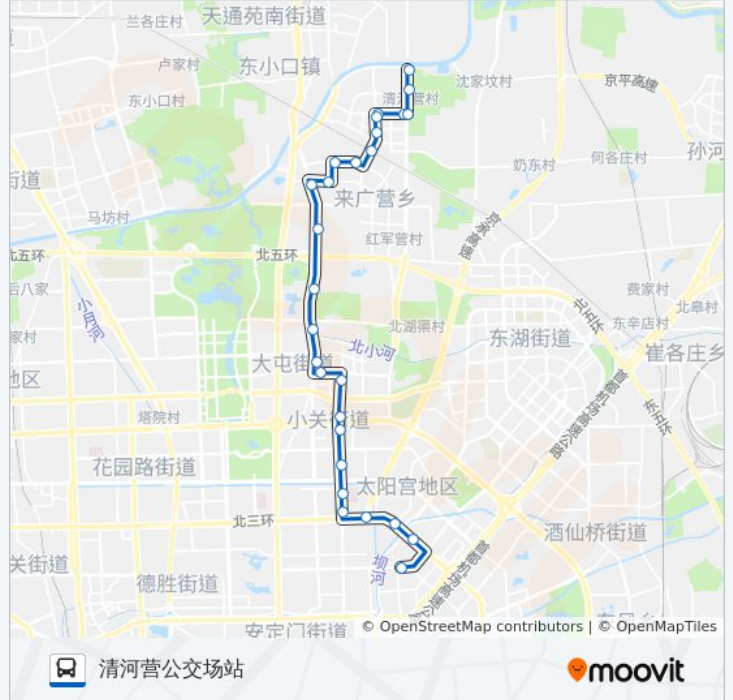

西坝河

太阳宫桥(西行)

和平东桥北

中日医院

对外经贸大学

惠新东桥南

惠新东桥北

育慧西里

公交596的时间表

往清河营公交场站方向的时间表

星期一	05:30 - 22:00
星期二	05:30 - 22:00
星期三	05:30 - 22:00
星期四	05:30 - 22:00
星期五	05:30 - 22:00
星期六	05:30 - 22:00
星期日	05:30 - 22:00

公交596的信息

方向: 清河营公交场站

站点数量: 27

行车时间: 61 分

途经站点:

北苑家园

地铁北苑站

清河营中街

悦溪小区

水岸南街西站

水岸南街东站

水岸南街东口

水岸中街东口

清河营公交场站

你可以在moovitapp.com下载公交596的PDF时间表和线路图。使用[Moovit应用程序](#)查询北京的实时公交、列车时刻表以及公共交通出行指南。

[关于Moovit](#) · [MaaS解决方案](#) · [城市列表](#) · [Moovit社区](#)

© 2024 Moovit - 保留所有权利

查看实时到站时间