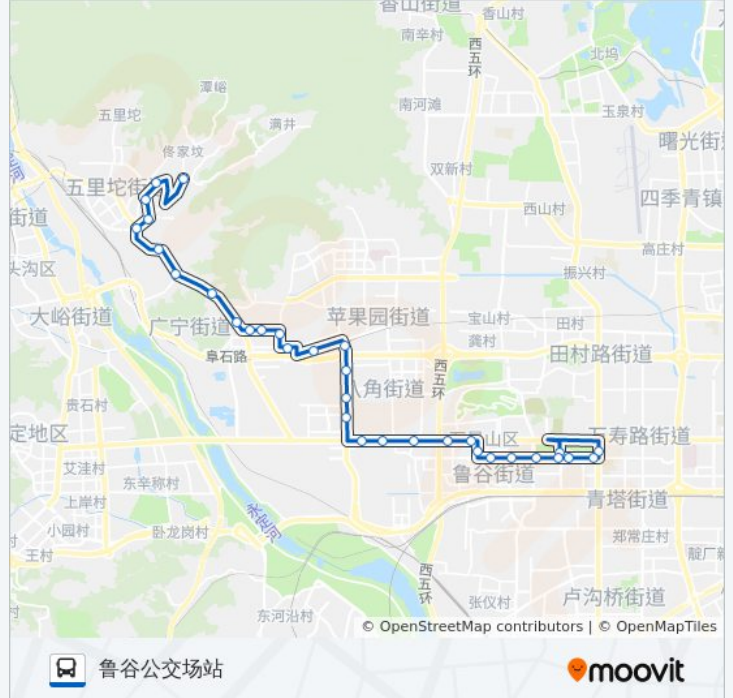

## 公交597的信息

方向: 鲁谷公交场站

站点数量: 32

行车时间: 75 分

途经站点:

- 京原东站
- 银河大街
- 永乐西小区
- 焦家坟路口东
- 鲁谷西站
- 鲁谷
- 十院
- 鲁谷路东口
- 玉泉路口南
- 鲁谷公交场站

**方向: 黑石头村**

32 站  
[查看时间表](#)

- 鲁谷公交场站
- 玉泉路口南
- 鲁谷路东口
- 十院
- 鲁谷
- 鲁谷西站
- 焦家坟路口东
- 永乐西小区
- 银河大街
- 京原东站
- 京原路口东
- 京燕饭店
- 八角
- 石景山古城
- 古城大院
- 古城剧场
- 杨庄路西口
- 苹果园南

**公交597的时间表**

往黑石头村方向的时间表

星期一	05:30 - 23:00
星期二	05:30 - 23:00
星期三	05:30 - 23:00
星期四	05:30 - 23:00
星期五	05:30 - 23:00
星期六	05:30 - 23:00
星期日	05:30 - 23:00

**公交597的信息**

方向: 黑石头村  
 站点数量: 32  
 行车时间: 73 分  
 途经站点:

地铁苹果园站

金顶街三区

金顶街北口

赵山小区

模式口南里

首钢小区