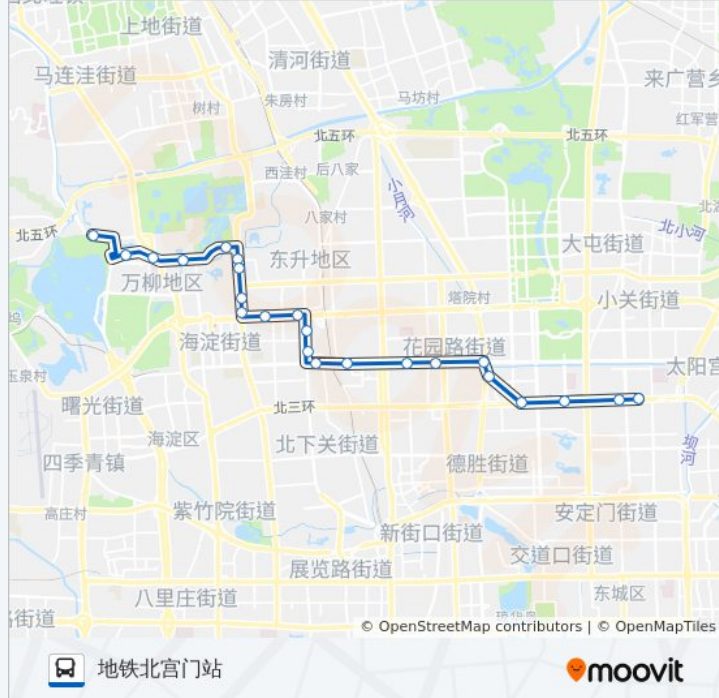

公交601的信息

方向: 和平东桥

站点数量: 23

行车时间: 58 分

途经站点:

和平东桥

方向: 地铁北宫门站

23 站

[查看时间表](#)

- 和平东桥
- 和平西桥
- 安贞桥西
- 安华桥西
- 马甸桥北
- 健德门桥西
- 牡丹园西
- 塔院小区南门
- 知春路
- 知春里东站(路口东)
- 白塔庵北
- 保福寺桥南
- 保福寺桥西
- 中关村一街
- 中关村北
- 中关村
- 中关村北站
- 清华大学西门

公交601的时间表

往地铁北宫门站方向的时间表

星期一	06:00 - 23:00
星期二	06:00 - 23:00
星期三	06:00 - 23:00
星期四	06:00 - 23:00
星期五	06:00 - 23:00
星期六	06:00 - 23:00
星期日	06:00 - 23:00

公交601的信息

方向: 地铁北宫门站

站点数量: 23

行车时间: 59 分

途经站点:

圆明园南门

颐和园路东口

西苑

颐和园

地铁北宫门站

你可以在moovitapp.com下载公交601的PDF时间表和线路图。使用[Moovit应用程序](#)查询北京的实时公交、列车时刻表以及公共交通出行指南。

[关于Moovit](#) · [MaaS解决方案](#) · [城市列表](#) · [Moovit社区](#)

© 2024 Moovit - 保留所有权利

查看实时到站时间