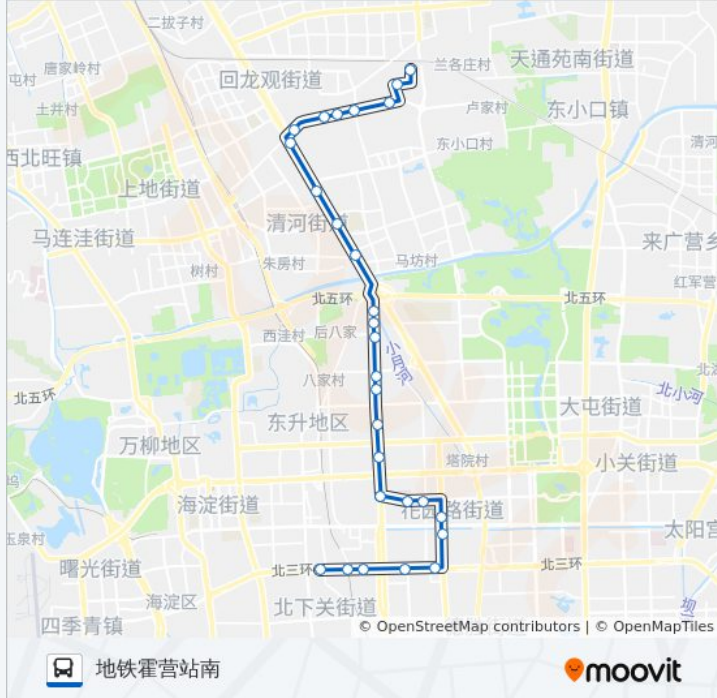

🚌 606

地铁霍营站南

下载App

公交606(地铁霍营站南)仅有一条行车路线。工作日的服务时间为：

(1) 地铁霍营站南: 05:30 - 22:00

使用Moovit找到公交606离你最近的站点，以及公交606下车班的到站时间。

方向: 地铁霍营站南

28 站

[查看时间表](#)

- 地铁霍营站南
- 枫丹丽舍小区
- 新都
- 地铁育新站
- 育新小区北口
- 邮政研究院
- 西三旗桥东
- 西三旗桥南
- 四拨子
- 清河小营桥南
- 清河
- 学清路北口
- 马家沟
- 学知园
- 石板房
- 静淑苑
- 学院路北口
- 成府路口南
- 北京航空航天大学
- 北医三院
- 塔院
- 牡丹园北

公交606的时间表

往地铁霍营站南方向的时间表

星期一	05:30 - 22:00
星期二	05:30 - 22:00
星期三	05:30 - 22:00
星期四	05:30 - 22:00
星期五	05:30 - 22:00
星期六	05:30 - 22:00
星期日	05:30 - 22:00

公交606的信息

方向: 地铁霍营站南

站点数量: 28

行车时间: 74 分

途经站点:

牡丹园

北太平桥西

蓟门桥东

蓟门桥西

地铁大钟寺站

大钟寺

你可以在moovitapp.com下载公交606的PDF时间表和线路图。使用[Moovit应用程序](#)查询北京的实时公交、列车时刻表以及公共交通出行指南。

[关于Moovit](#) · [MaaS解决方案](#) · [城市列表](#) · [Moovit社区](#)

© 2024 Moovit - 保留所有权利

查看实时到站时间