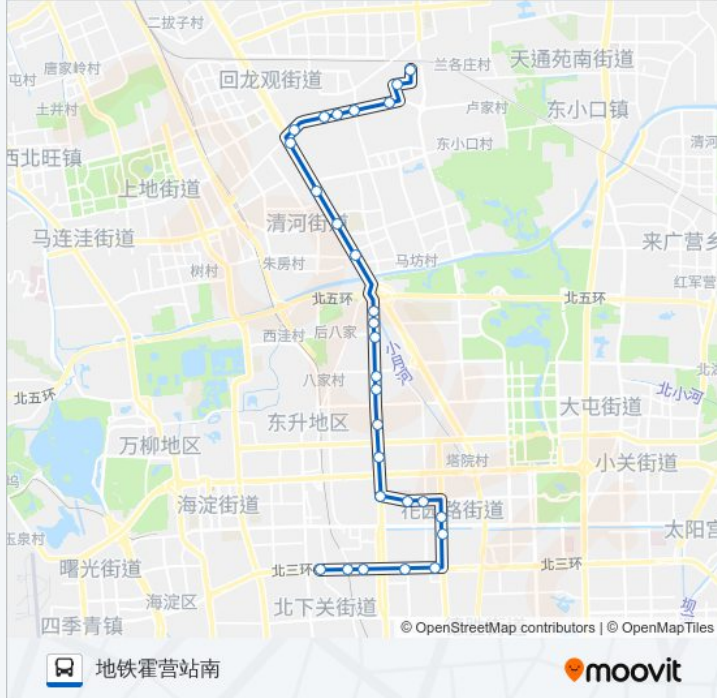

牡丹园

北太平桥西

蓟门桥东

蓟门桥西

地铁大钟寺站

大钟寺

你可以在moovitapp.com下载公交606的PDF时间表和线路图。使用[Moovit应用程序](#)查询北京的实时公交、列车时刻表以及公共交通出行指南。

[关于Moovit](#) · [MaaS解决方案](#) · [城市列表](#) · [Moovit社区](#)

© 2024 Moovit - 保留所有权利

查看实时到站时间