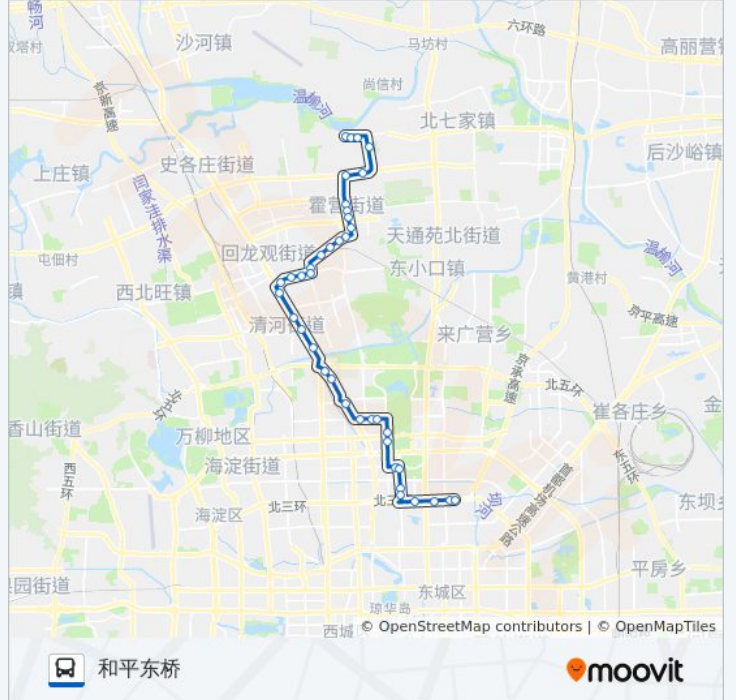

## 公交607的信息

方向: 和平东桥

站点数量: 39

行车时间: 99 分

途经站点:

- 清河
- 上清桥南
- 花虎沟
- 双泉堡
- 北沙滩桥东
- 南沟泥河
- 中科院地理所
- 国家体育馆
- 北辰西桥北
- 民族园路
- 中华民族园
- 安贞西里
- 安华桥北
- 安贞桥西
- 安贞桥东
- 和平西桥
- 和平东桥

**方向: 宏福苑小区西**

38 站  
[查看时间表](#)

- 和平东桥
- 和平西桥
- 安贞桥东
- 安贞桥西
- 安华桥北
- 安贞西里
- 中华民族园
- 民族园路
- 北辰西桥北
- 国家体育馆
- 中科院地理所
- 南沟泥河

**公交607的时间表**

往宏福苑小区西方向的时间表

星期一	06:00 - 22:00
星期二	06:00 - 22:00
星期三	06:00 - 22:00
星期四	06:00 - 22:00
星期五	06:00 - 22:00
星期六	06:00 - 22:00
星期日	06:00 - 22:00

**公交607的信息**

方向: 宏福苑小区西  
 站点数量: 38  
 行车时间: 98 分  
 途经站点:

北沙滩桥东

双泉堡

花虎沟

清河南镇

清河

清河小营桥北

地铁霍营站东

华龙苑南里北门

霍营乡

上坡佳园西门

霍营(黄平路)

霍营北口

王府街

平西王府西