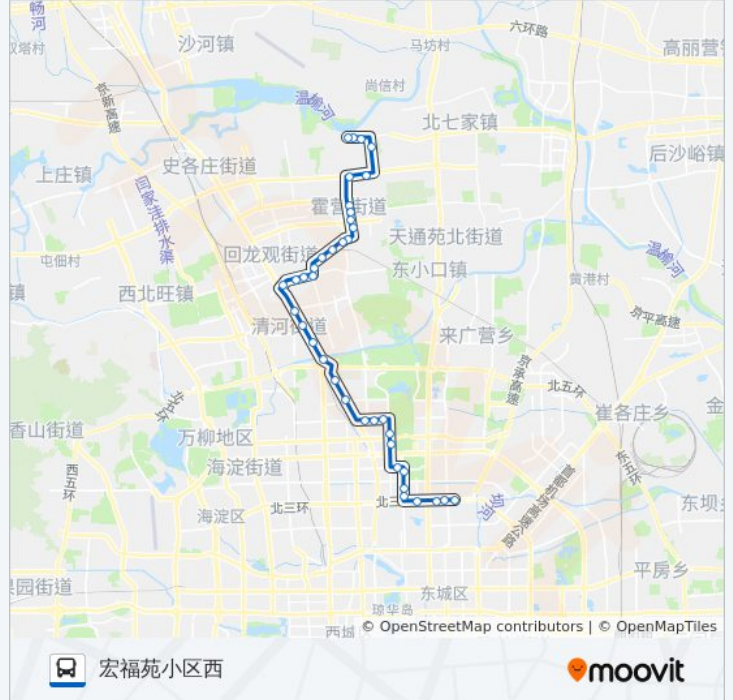

**公交607的信息**

方向: 宏福苑小区西  
 站点数量: 38  
 行车时间: 98 分  
 途经站点:

北沙滩桥东

双泉堡

花虎沟

清河南镇

清河

清河小营桥北

四拨子

西三旗桥东

邮政研究院

育新小区北口

地铁育新站

黄土店

新康园北区北门

地铁霍营站

地铁霍营站东

华龙苑南里北门

霍营乡

上坡佳园西门

霍营(黄平路)

霍营北口

王府街

平西王府西

宏福苑小区南

宏福苑小区东

宏福苑小区

宏福苑小区西

你可以在moovitapp.com下载公交607的PDF时间表和线路图。使用[Moovit应用程序](#)查询北京的实时公交、列车时刻表以及公共交通出行指南。

[关于Moovit](#) · [MaaS解决方案](#) · [城市列表](#) · [Moovit社区](#)

© 2024 Moovit - 保留所有权利

查看实时到站时间