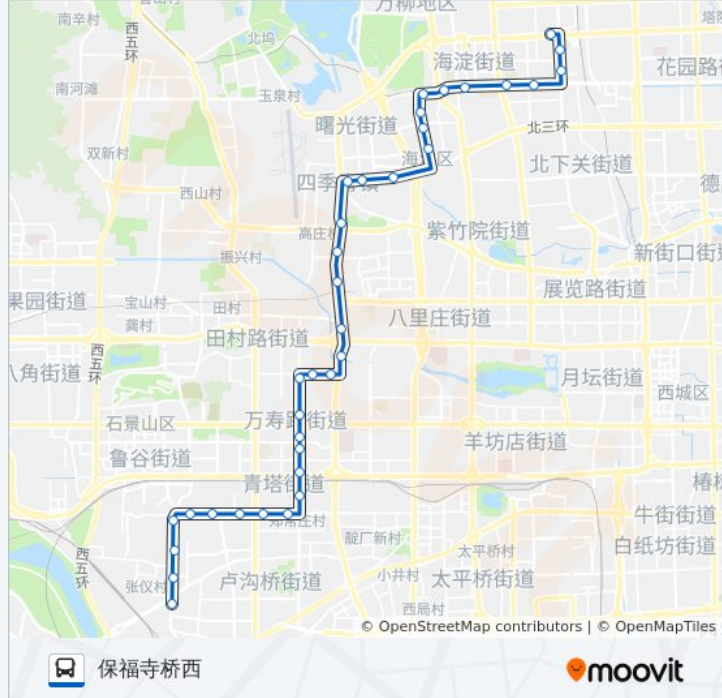

## 公交611的信息

方向: 保福寺桥西

站点数量: 36

行车时间: 89 分

途经站点:

远大路西口

远大路

远大路东口

万柳中路南口

巴沟南路

万柳中路

巴沟村

海淀南路西口

海淀南路

海淀黄庄东

知春里

白塔庵北

保福寺桥南

保福寺桥西

远大路

远大路西口