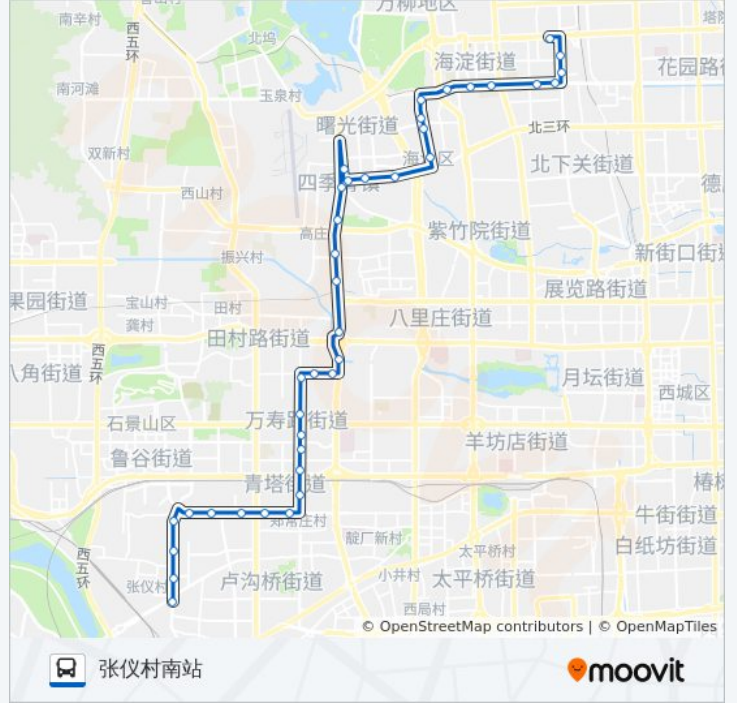

万柳中路南口

巴沟南路

万柳中路

巴沟村

海淀南路西口

海淀南路

海淀黄庄东

知春里

远大路

远大路西口

### 公交611的时间表

往张仪村南站方向的时间表

星期一	06:00 - 23:00
星期二	06:00 - 23:00
星期三	06:00 - 23:00
星期四	06:00 - 23:00
星期五	06:00 - 23:00
星期六	06:00 - 23:00
星期日	06:00 - 23:00

### 公交611的信息

方向: 张仪村南站

站点数量: 39

行车时间: 91 分

途经站点:

南坞  
东冉村  
四季青桥北  
四季青桥南  
营慧寺  
定慧桥北  
定慧桥南  
金沟河路东口  
金沟河路  
铁家坟南  
永定路口北  
永定路口南  
北太平路口南  
新园村  
青塔蔚园  
大成里  
大成路西口  
吴家村路东口  
吴家村  
吴家村路西口  
吴庄南  
张仪村北站  
张仪村  
张仪村南站