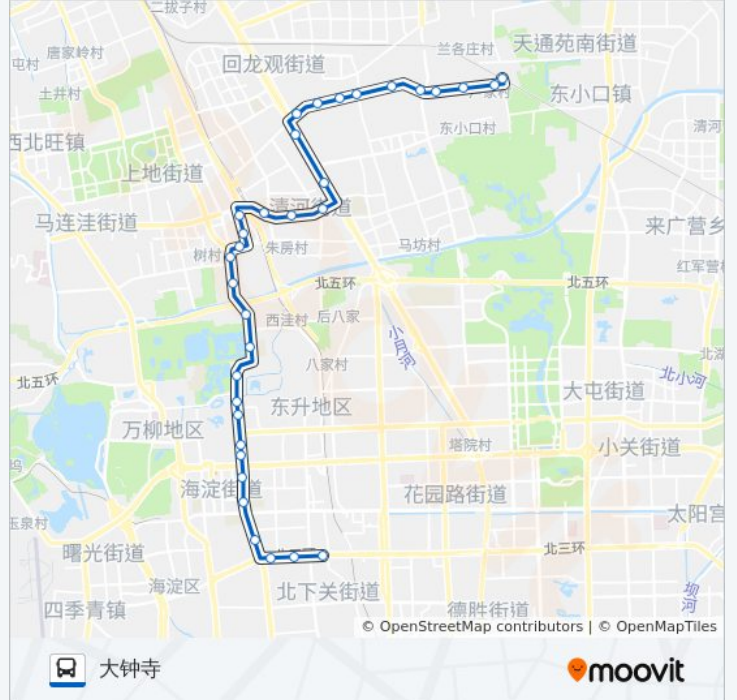

[查看时间表](#)

大钟寺
红民村
四通桥东
人民大学
海淀黄庄北
中关村南
中关村北
中关村
中关村北站
清华大学西门
圆明园东路
清华附中
圆明园东门
北京体育大学
上地南口
上地南路
上地佳园
上地桥西
上地桥东
清河大楼
清河小营桥西
清河小营桥北

公交614的时间表

往单村方向的时间表

星期一	06:00 - 23:00
星期二	06:00 - 23:00
星期三	06:00 - 23:00
星期四	06:00 - 23:00
星期五	06:00 - 23:00
星期六	06:00 - 23:00
星期日	06:00 - 23:00

公交614的信息

方向: 单村

站点数量: 33

行车时间: 81 分

途经站点:

上地南口

北京体育大学

圆明园东门

清华附中

圆明园东路

清华大学西门

中关村北站

中关村

中关村北

中关村南

海淀黄庄北

人民大学

四通桥东

红民村

大钟寺

你可以在moovitapp.com下载公交614的PDF时间表和线路图。使用[Moovit应用程序](#)查询北京的实时公交、列车时刻表以及公共交通出行指南。

[关于Moovit](#) · [MaaS解决方案](#) · [城市列表](#) · [Moovit社区](#)

© 2024 Moovit - 保留所有权利

查看实时到站时间