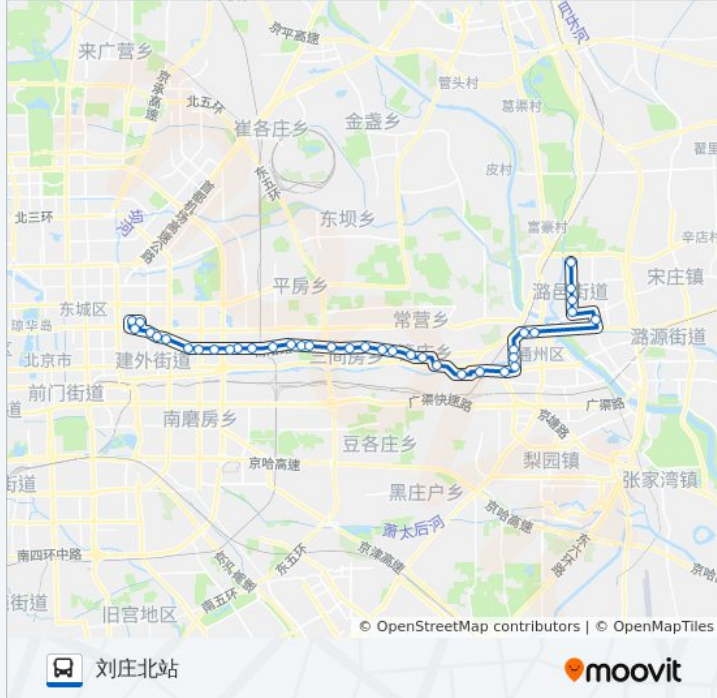

公交615的信息

方向: 刘庄北站

站点数量: 37

行车时间: 104 分

途经站点:

杨闸环岛西

杨闸路口东

重兴寺

八里桥

通州北苑路口东

通州西门路口北

解放军二六三医院

八里桥市场

北京财政学院

结研所

耿庄桥北

焦王庄南口

焦王庄北口

通州刘庄

刘庄北站

方向: 神路街

35 站

[查看时间表](#)

刘庄北站

公交615的信息

方向: 神路街

站点数量: 35

行车时间: 94 分

途经站点:

杨闸环岛西

管庄

周家井