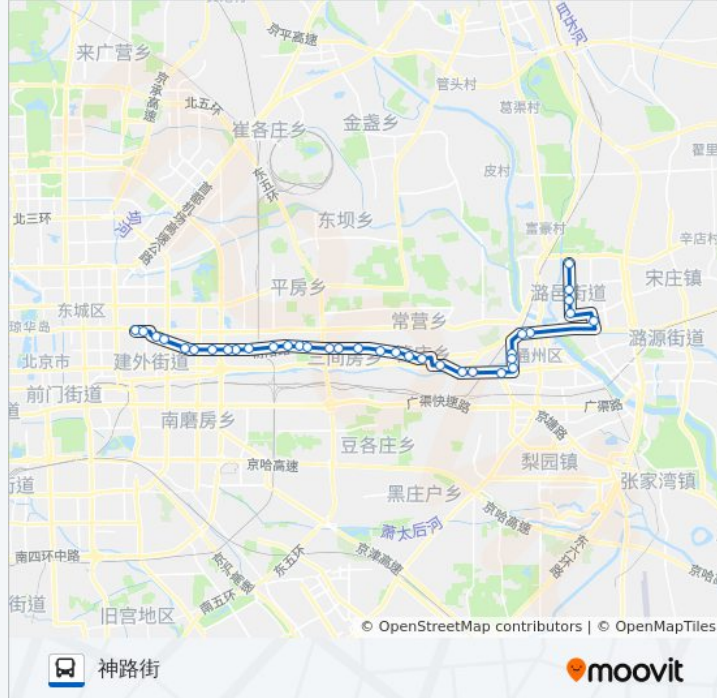

公交615的信息

方向: 神路街

站点数量: 35

行车时间: 94 分

途经站点:

杨闸环岛西

管庄

周家井

十里堡(西行)

东八里庄

慈云寺

英家坟

红庙路口西

小庄路口东

呼家楼西

关东店

东大桥路口西

神路街

你可以在moovitapp.com下载公交615的PDF时间表和线路图。使用[Moovit应用程序](#)查询北京的实时公交、列车时刻表以及公共交通出行指南。

[关于Moovit](#) · [MaaS解决方案](#) · [城市列表](#) · [Moovit社区](#)

© 2024 Moovit - 保留所有权利

查看实时到站时间