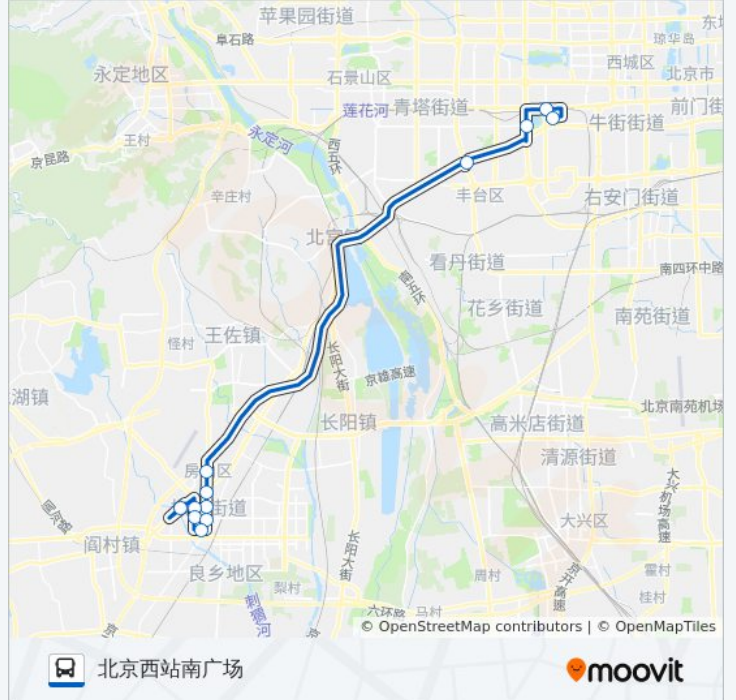

🚏 616

北京西站南广场

下载App

公交616((北京西站南广场))共有2条行车路线。工作日的服务时间为：

(1) 北京西站南广场: 05:30 - 21:00(2) 北潞园: 06:00 - 22:30

使用Moovit找到公交616离你最近的站点，以及公交616下班车的到站时间。

方向: 北京西站南广场

12 站

[查看时间表](#)

北潞园
西潞园
良乡西门
南关西路
良乡大角
良乡医院
良乡北关
良乡北关北站
岳各庄桥东
六里桥北里
北京西站
北京西站南广场

公交616的时间表

往北京西站南广场方向的时间表

星期一	05:30 - 21:00
星期二	05:30 - 21:00
星期三	05:30 - 21:00
星期四	05:30 - 21:00
星期五	05:30 - 21:00
星期六	05:30 - 21:00
星期日	05:30 - 21:00

公交616的信息

方向: 北京西站南广场

站点数量: 12

行车时间: 56 分

途经站点:

方向: 北潞园

11 站
[查看时间表](#)

- 北京西站南广场
- 北京西站
- 六里桥北里
- 良乡北关北站
- 良乡北关
- 良乡医院
- 良乡大角
- 南关西路
- 良乡西门
- 西潞园
- 北潞园

公交616的时间表
 往北潞园方向的时间表

星期一	06:00 - 22:30
星期二	06:00 - 22:30
星期三	06:00 - 22:30
星期四	06:00 - 22:30
星期五	06:00 - 22:30
星期六	06:00 - 22:30
星期日	06:00 - 22:30

公交616的信息

方向: 北潞园
 站点数量: 11
 行车时间: 56 分
 途经站点:

你可以在moovitapp.com下载公交616的PDF时间表和线路图。使用[Moovit应用程序](#)查询北京的实时公交、列车时刻表以及公共交通出行指南。