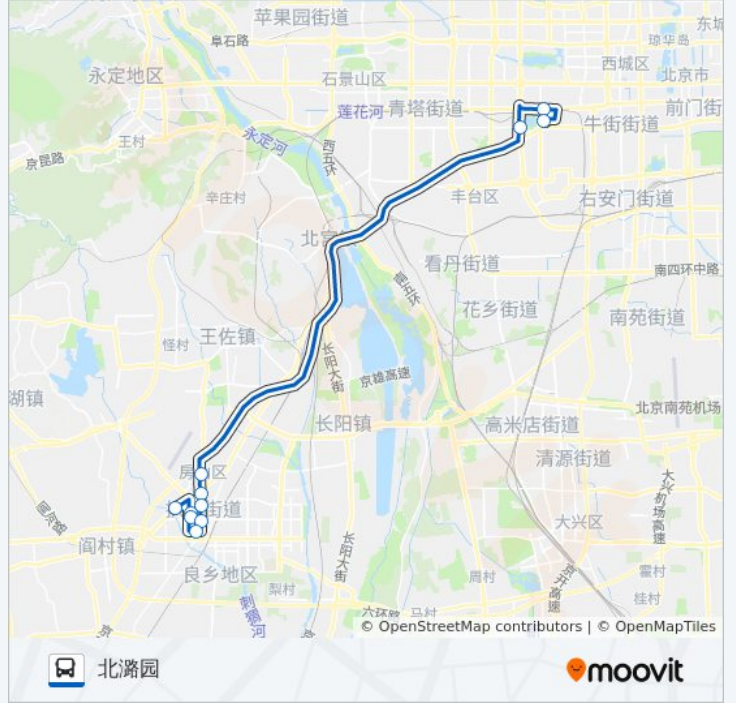

[查看时间表](#)

北潞园
西潞园
良乡西门
南关西路
良乡大角
良乡医院
良乡北关
良乡北关北站
岳各庄桥东
六里桥北里
北京西站
北京西站南广场

公交616的时间表

往北京西站南广场方向的时间表

星期一	05:30 - 21:00
星期二	05:30 - 21:00
星期三	05:30 - 21:00
星期四	05:30 - 21:00
星期五	05:30 - 21:00
星期六	05:30 - 21:00
星期日	05:30 - 21:00

公交616的信息

方向: 北京西站南广场

站点数量: 12

行车时间: 56 分

途经站点:

方向: 北潞园

11 站
[查看时间表](#)

- 北京西站南广场
- 北京西站
- 六里桥北里
- 良乡北关北站
- 良乡北关
- 良乡医院
- 良乡大角
- 南关西路
- 良乡西门
- 西潞园
- 北潞园

公交616的时间表
 往北潞园方向的时间表

星期一	06:00 - 22:30
星期二	06:00 - 22:30
星期三	06:00 - 22:30
星期四	06:00 - 22:30
星期五	06:00 - 22:30
星期六	06:00 - 22:30
星期日	06:00 - 22:30

公交616的信息

方向: 北潞园
 站点数量: 11
 行车时间: 56 分
 途经站点:

你可以在moovitapp.com下载公交616的PDF时间表和线路图。使用[Moovit应用程序](#)查询北京的实时公交、列车时刻表以及公共交通出行指南。