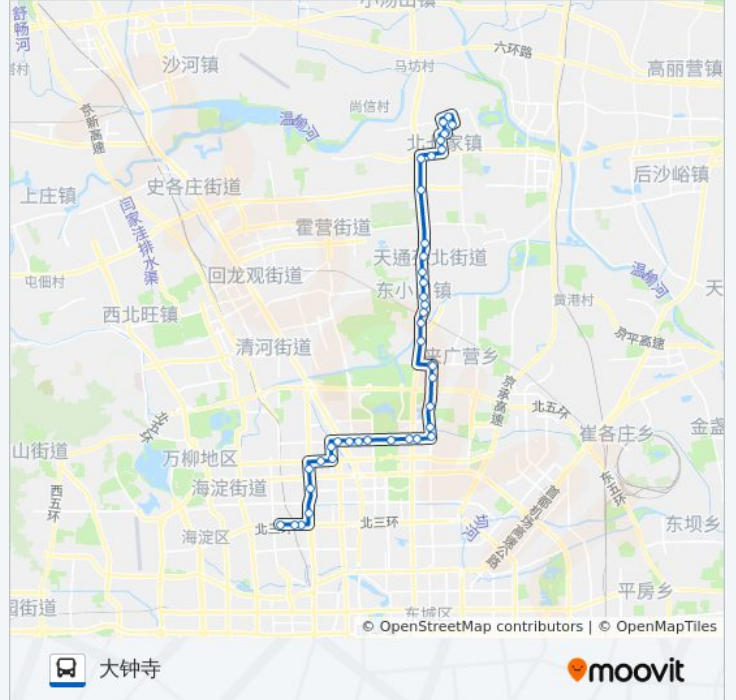

[查看时间表](#)

- 玉衡街
- 北亚花园
- 北亚小区
- 北亚小区南
- 天宣街
- 欧赛彩印基地
- 北七家工业园区
- 望都家园
- 平坊
- 平西府(立汤路)
- 地铁天通苑北站南
- 东三旗南站
- 天通苑太平庄
- 天通西苑北
- 天通西苑南
- 东小口
- 地铁立水桥站
- 立水桥北站
- 立水桥(立汤路)
- 大羊坊
- 北京有色稀土研究所
- 北苑

公交617的时间表

往大钟寺方向的时间表

星期一	05:30 - 22:00
星期二	05:30 - 22:00
星期三	05:30 - 22:00
星期四	05:30 - 22:00
星期五	05:30 - 22:00
星期六	05:30 - 22:00
星期日	05:30 - 22:00

公交617的信息

方向: 大钟寺

站点数量: 41

行车时间: 99 分

途经站点:

辛店村  
 北苑路大屯北站  
 地铁大屯路东站  
 大屯东  
 豹房  
 洼里南口  
 中科院地理所  
 南沟泥河  
 北沙滩桥东  
 北沙滩桥西  
 二里庄  
 二里庄南口  
 北京科技大学北门  
 成府路口南  
 北京航空航天大学  
 蓟门桥北  
 蓟门桥西  
 地铁大钟寺站  
 大钟寺

**方向: 玉衡街**

43 站

[查看时间表](#)

大钟寺  
 地铁大钟寺站  
 蓟门桥西  
 蓟门桥  
 蓟门桥北  
 北京航空航天大学  
 成府路口南  
 北京科技大学北门  
 二里庄南口  
 二里庄

**公交617的时间表**

往玉衡街方向的时间表

星期一	06:00 - 23:00
星期二	06:00 - 23:00
星期三	06:00 - 23:00
星期四	06:00 - 23:00
星期五	06:00 - 23:00
星期六	06:00 - 23:00
星期日	06:00 - 23:00

**公交617的信息**

方向: 玉衡街

站点数量: 43

行车时间: 108 分

途经站点:

北沙滩桥西  
北沙滩桥东  
南沟泥河  
中科院地理所  
洼里南口  
豹房  
大屯东  
地铁大屯路东站  
北苑路大屯北站  
辛店村  
北苑  
北京有色稀土研究所  
大羊坊  
地铁立水桥南站  
立水桥北站  
地铁立水桥站  
东小口  
天通苑西门  
丽水园  
天通苑太平庄  
东三旗南站  
地铁天通苑北站(东三旗)  
东三旗  
平西王府路口北  
北七家西口  
望都家园  
北七家工业园区  
欧赛彩印基地  
天宣街  
北亚小区南  
北亚小区  
北亚花园  
玉衡街