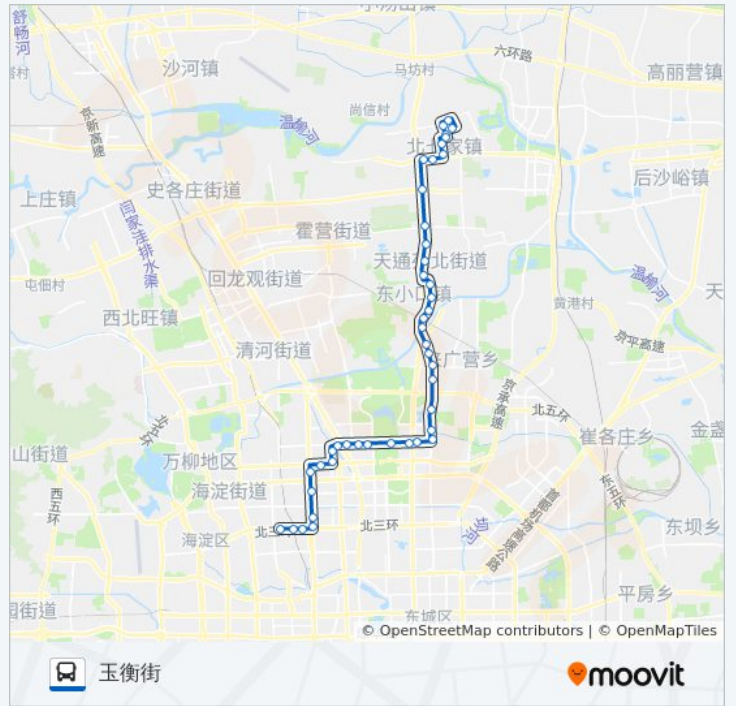

**方向: 玉衡街**

43 站

[查看时间表](#)

大钟寺  
 地铁大钟寺站  
 蓟门桥西  
 蓟门桥  
 蓟门桥北  
 北京航空航天大学  
 成府路口南  
 北京科技大学北门  
 二里庄南口  
 二里庄

**公交617的时间表**

往玉衡街方向的时间表

星期一	06:00 - 23:00
星期二	06:00 - 23:00
星期三	06:00 - 23:00
星期四	06:00 - 23:00
星期五	06:00 - 23:00
星期六	06:00 - 23:00
星期日	06:00 - 23:00

**公交617的信息**

方向: 玉衡街

站点数量: 43

行车时间: 108 分

途经站点:

北沙滩桥西  
北沙滩桥东  
南沟泥河  
中科院地理所  
洼里南口  
豹房  
大屯东  
地铁大屯路东站  
北苑路大屯北站  
辛店村  
北苑  
北京有色稀土研究所  
大羊坊  
地铁立水桥南站  
立水桥北站  
地铁立水桥站  
东小口  
天通苑西门  
丽水园  
天通苑太平庄  
东三旗南站  
地铁天通苑北站(东三旗)  
东三旗  
平西王府路口北  
北七家西口  
望都家园  
北七家工业园区  
欧赛彩印基地  
天宣街  
北亚小区南  
北亚小区  
北亚花园  
玉衡街

## 查看实时到站时间