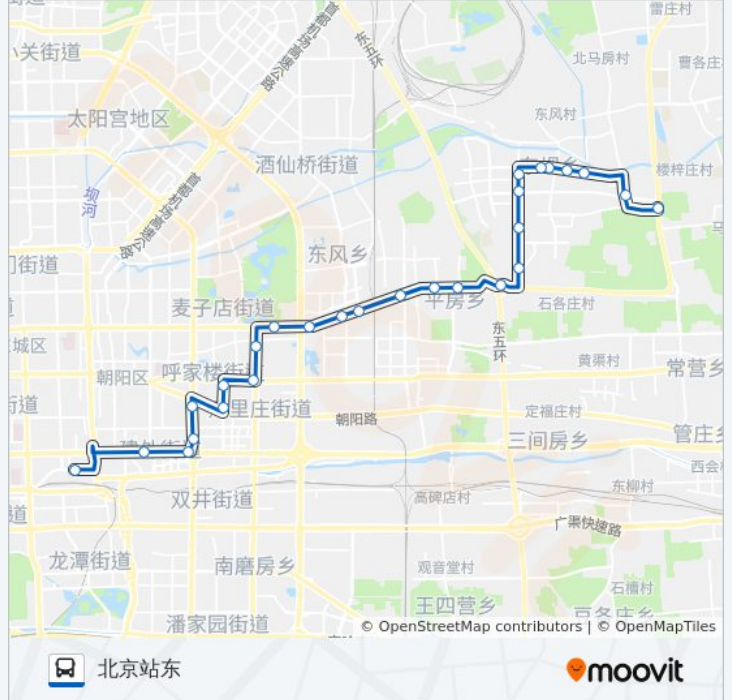

## 方向: 北京站东

27 站

[查看时间表](#)

焦庄桥北  
三岔河南站  
东坝建材城  
铁十六局东站  
铁十六局  
东坝中街  
奥林匹克花园东门  
北京奥林匹克花园  
东坝中路  
东坝中路南口  
平房东口  
平房  
平房西口  
姚家园西  
姚家园西口  
豆各庄路口西  
朝阳公园桥东  
朝阳公园南门  
甜水园北里  
金台路  
水碓路口南  
小庄路口北

## 公交619的信息

方向: 北京站东

站点数量: 27

行车时间: 75 分

途经站点:

呼家楼南

大北窑北

大北窑西

永安里路口西

北京站东

### 方向: 焦庄桥北

29 站

[查看时间表](#)

北京站东

北京站前街

永安里路口西

大北窑西

大北窑北