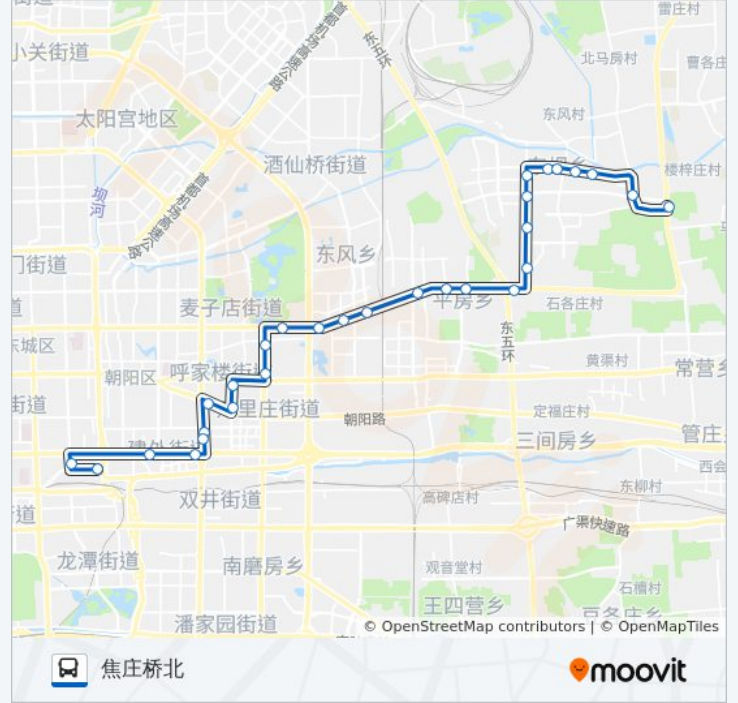

永安里路口西

北京站东

### 公交619的时间表

往焦庄桥北方向的时间表

星期一	06:15 - 22:55
星期二	06:15 - 22:55
星期三	06:15 - 22:55
星期四	06:15 - 22:55
星期五	06:15 - 22:55
星期六	06:15 - 22:55
星期日	06:15 - 22:55

### 公交619的信息

方向: 焦庄桥北

站点数量: 29

行车时间: 75 分

途经站点:

平房东口  
东坝中路南口  
东坝中路  
北京奥林匹克花园  
奥林匹克花园东门  
东坝中街  
铁十六局  
铁十六局东站  
东坝建材城  
三岔河南站  
焦庄桥北

你可以在moovitapp.com下载公交619的PDF时间表和线路图。使用[Moovit应用程序](#)查询北京的实时公交、列车时刻表以及公共交通出行指南。