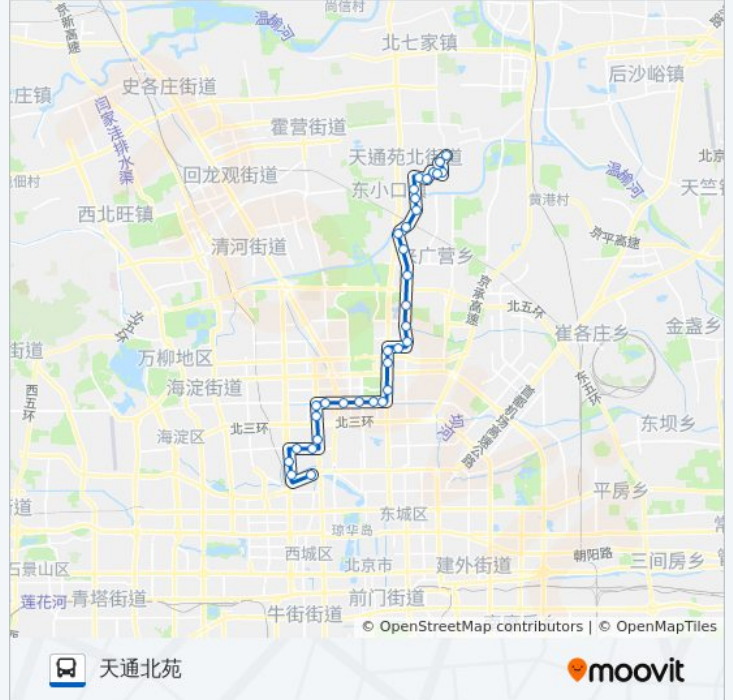

公交620的信息

方向: 天通北苑

站点数量: 34

行车时间: 88 分

途经站点:

立水桥(北苑路)

立通路南站

立通路北站

天通苑四区西门

天通苑街心花园

天通苑六区北门

天通东苑一区西门

天通苑塔楼

天通东苑一区

白坊南

白坊

天通北苑

方向: 新街口豁口

31 站

[查看时间表](#)

天通北苑

白坊

白坊南

天通苑东一区

公交620的信息

方向: 新街口豁口

站点数量: 31

行车时间: 75 分

途经站点:

北苑路大屯

秀园

炎黄艺术馆