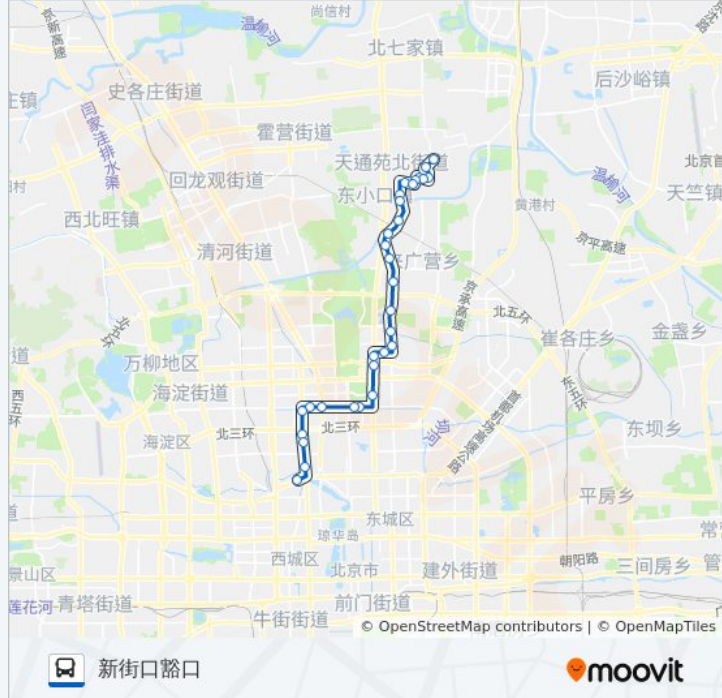

公交620的信息

方向: 新街口豁口

站点数量: 31

行车时间: 75 分

途经站点:

北苑路大屯

秀园

炎黄艺术馆

安慧桥北

奥体东门

安贞医院北站

北土城公交场站

健德门桥西

牡丹园东

牡丹园

北太平桥南

铁狮子坟

小西天

新街口豁口

你可以在moovitapp.com下载公交620的PDF时间表和线路图。使用[Moovit应用程序](#)查询北京的实时公交、列车时刻表以及公共交通出行指南。

[关于Moovit](#) · [MaaS解决方案](#) · [城市列表](#) · [Moovit社区](#)

© 2024 Moovit - 保留所有权利

查看实时到站时间