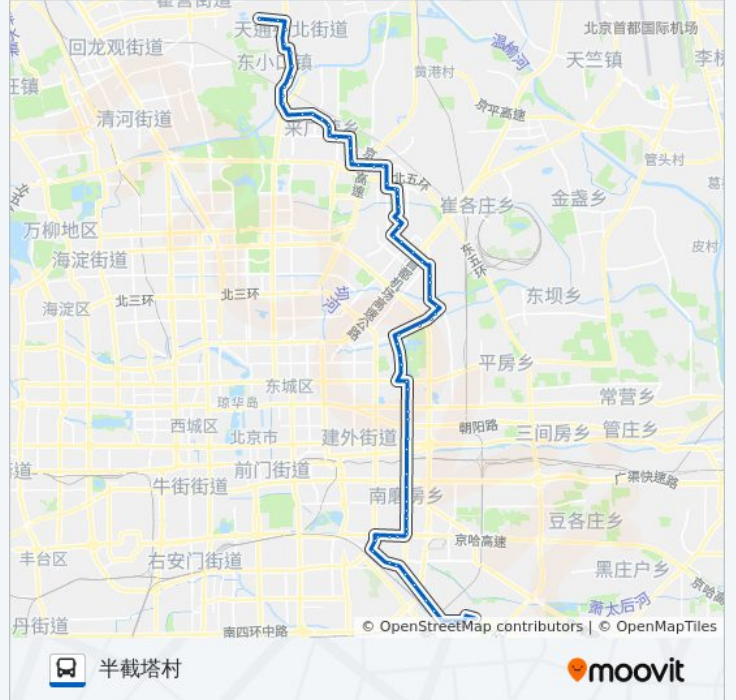

[查看时间表](#)

- 老君堂
- 老君堂南站
- 老君堂西站
- 十八里店环岛
- 十八里店南站
- 十八里店
- 十八里店乡政府
- 周家庄南站
- 周家庄
- 十里河居然之家
- 十里河桥东
- 华威桥南
- 首都图书馆
- 松榆里
- 松榆东里南门
- 北京工业大学南门
- 松榆东里东门
- 北京工业大学
- 北京工业大学北站
- 平乐园北
- 珠江帝景
- 九龙山

公交621的时间表

往半截塔村方向的时间表

星期一	05:30 - 22:00
星期二	05:30 - 22:00
星期三	05:30 - 22:00
星期四	05:30 - 22:00
星期五	05:30 - 22:00
星期六	05:30 - 22:00
星期日	05:30 - 22:00

公交621的信息

方向: 半截塔村

站点数量: 73

行车时间: 172 分

途经站点:

八王坟南  
八王坟北  
红庙路口北  
金台路口南  
甜水园北里  
甜水园街北口  
朝阳公园西门  
枣营北里  
枣营路北口  
安家楼  
朝阳公园北门  
东风桥东  
酒仙桥商场  
酒仙桥中心小学  
酒仙桥  
将台路口北  
陈各庄  
万红西街  
广顺南大街南口  
望花路东里  
广顺南大街北口  
望京西园四区  
望京街西口  
宏昌路  
望京花园  
望京科技园  
利泽中二路  
广顺桥南  
来广营路口西  
来广营西桥东  
来广营西桥  
顾家庄  
朝来农艺园

勇士营  
北京青年城  
朝来家园东区  
朝来家园  
朝来家园西区  
时代庄园  
北苑家园  
北苑家园西站  
立水桥(立汤路)  
立水桥北站  
地铁立水桥站  
东小口  
天通苑西门  
丽水园  
天通苑太平庄  
东三旗南站  
天通苑西三区北门  
半截塔村

## 方向: 老君堂

72 站

[查看时间表](#)

半截塔村  
天通苑西三区北门  
东三旗南站  
天通苑太平庄  
天通西苑北  
天通西苑南  
东小口  
地铁立水桥站  
立水桥北站  
立水桥(立汤路)  
北苑家园西站