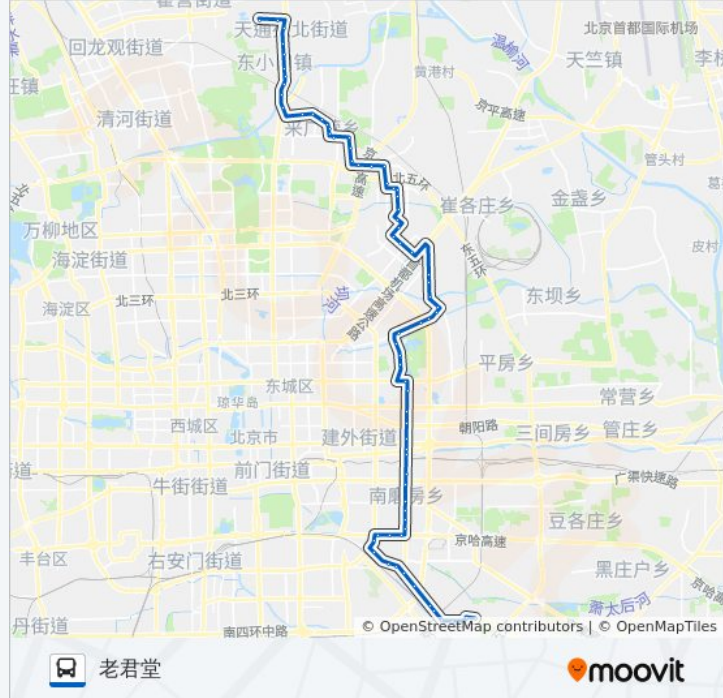

来广营路口西

广顺桥南

利泽中一路

望京科技园

望京花园

宏昌路

望京街西口

望京西园四区

广顺南大街北口

望花路东里

广顺南大街南口

陈各庄

将台路口北

酒仙桥

酒仙桥中心小学

酒仙桥市场

东风桥东

朝阳公园北门

安家楼

枣营路北口

枣营北里

朝阳公园西门

甜水园街北口

甜水园北里

金台路口南

红庙路口北

八王坟北

八王坟南

北京东北

九龙山

珠江帝景

平乐园北