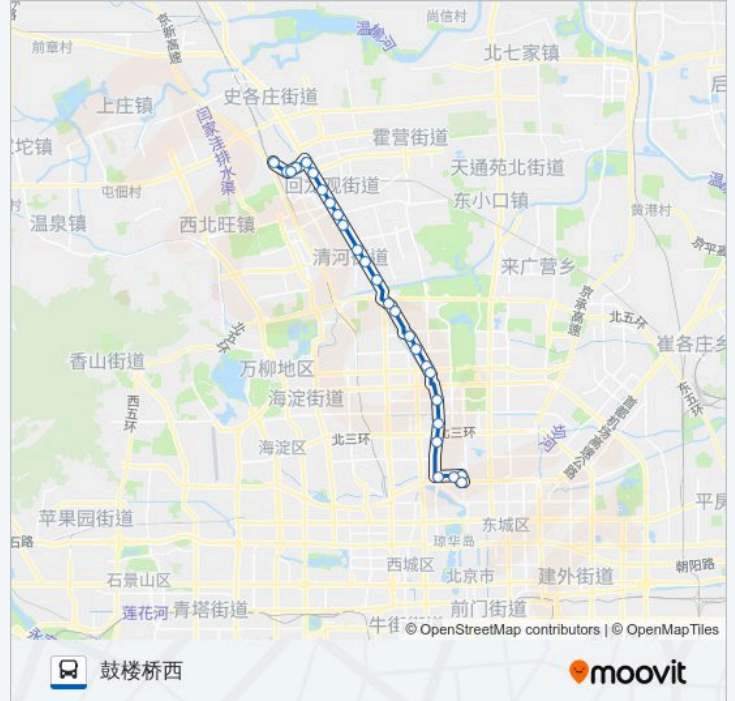

公交625的信息

方向: 二拨子新村

站点数量: 27

行车时间: 79 分

途经站点:

北郊农场桥东  
 北京人家小区  
 龙兴园北区  
 二拨子村委会  
 二拨子新村南  
 二拨子新村

**方向: 鼓楼桥西**

26 站  
[查看时间表](#)

- 二拨子新村
- 二拨子新村南
- 二拨子村委会
- 龙兴园北区
- 北京人家小区
- 京昌路回龙观北站
- 京昌路回龙观
- 龙兴园
- 西三旗桥北
- 西三旗桥南
- 四拨子
- 清河小营桥南
- 清河
- 上清桥南
- 花虎沟
- 双泉堡
- 北沙滩桥北
- 南沙滩

**公交625的时间表**

往鼓楼桥西方向的时间表

星期一	05:00 - 21:30
星期二	05:00 - 21:30
星期三	05:00 - 21:30
星期四	05:00 - 21:30
星期五	05:00 - 21:30
星期六	05:00 - 21:30
星期日	05:00 - 21:30

**公交625的信息**

方向: 鼓楼桥西  
 站点数量: 26  
 行车时间: 72 分  
 途经站点:

安翔桥南

祁家豁子

马甸桥北

马甸桥南

安德路西口

后九条

六铺炕

鼓楼桥西

你可以在moovitapp.com下载公交625的PDF时间表和线路图。使用Moovit应用程序查询北京的实时公交、列车时刻表以及公共交通出行指南。

© 2024 Moovit - 保留所有权利