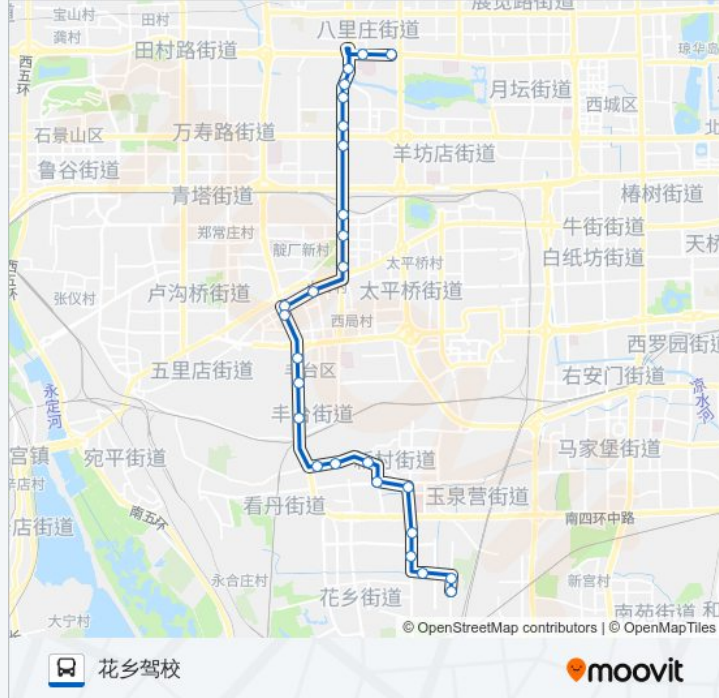

小井

丰台路口东

丰台路口

岔路口

北大地

正阳桥北

看丹桥东

韩庄子北

公交627的时间表

往花乡驾校方向的时间表

星期一	06:20 - 23:00
星期二	06:20 - 23:00
星期三	06:20 - 23:00
星期四	06:20 - 23:00
星期五	06:20 - 23:00
星期六	06:20 - 23:00
星期日	06:20 - 23:00

公交627的信息

方向: 花乡驾校

站点数量: 26

行车时间: 65 分

途经站点:

造甲村东

鸿业兴园

四合庄

花乡桥南

益辰欣园小区

西白家窑

白盆窑

花乡驾校

你可以在moovitapp.com下载公交627的PDF时间表和线路图。使用[Moovit应用程序](#)查询北京的实时公交、列车时刻表以及公共交通出行指南。

[关于Moovit](#) · [MaaS解决方案](#) · [城市列表](#) · [Moovit社区](#)

© 2024 Moovit - 保留所有权利

查看实时到站时间