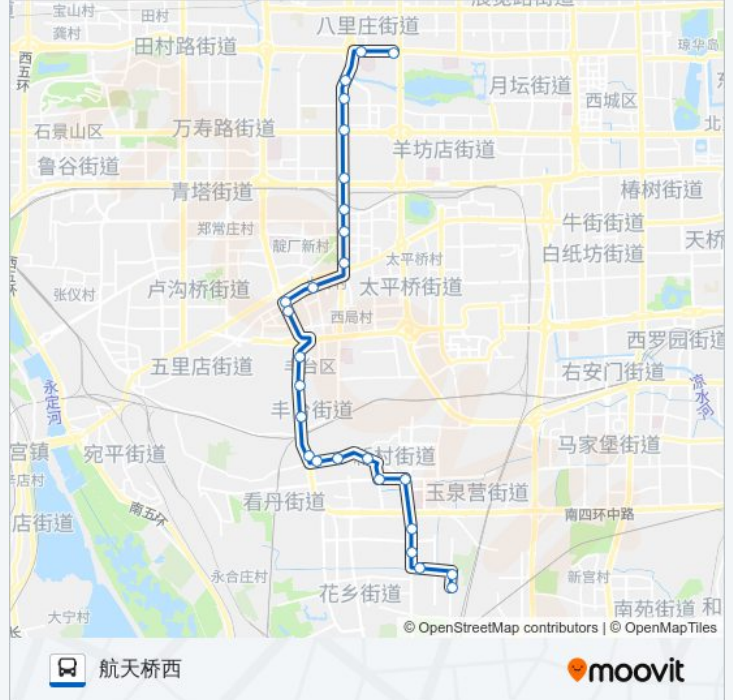

丰台路口东

小井

白塔村

莲宝路口南

莲宝路口北

金家村桥北

万寿路口北

公交627的时间表

往航天桥西方向的时间表

星期一	05:20 - 22:00
星期二	05:20 - 22:00
星期三	05:20 - 22:00
星期四	05:20 - 22:00
星期五	05:20 - 22:00
星期六	05:20 - 22:00
星期日	05:20 - 22:00

公交627的信息

方向: 航天桥西

站点数量: 26

行车时间: 68 分

途经站点:

翠微中里

翠微西里

西钓鱼台

航天桥西

方向: 花乡驾校

26 站

[查看时间表](#)

航天桥西

西钓鱼台

小井

丰台路口东

丰台路口

岔路口

北大地

正阳桥北

看丹桥东

韩庄子北