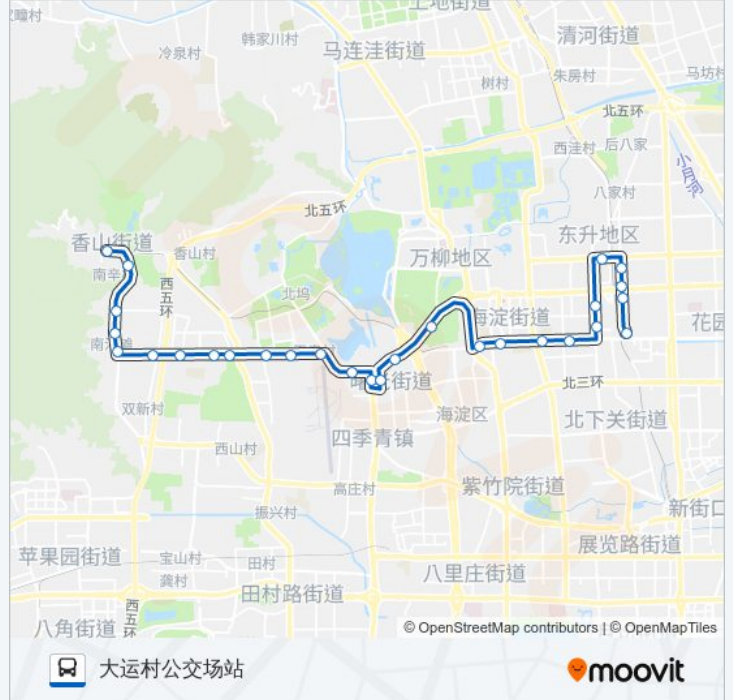

[查看时间表](#)

- 香山
- 北京植物园
- 红旗村
- 南河滩北站
- 南河滩
- 门头村
- 瑞王坟
- 北京四十五中学
- 门头新村
- 小屯
- 闵庄
- 中坞
- 北营门
- 四海桥南
- 四海桥
- 火器营桥西
- 六郎庄
- 海淀南路西口
- 海淀南路
- 海淀黄庄东
- 知春里
- 白塔庵北

公交630的时间表

往大运村公交场站方向的时间表

星期一	05:30 - 22:00
星期二	05:30 - 22:00
星期三	05:30 - 22:00
星期四	05:30 - 22:00
星期五	05:30 - 22:00
星期六	05:30 - 22:00
星期日	05:30 - 22:00

公交630的信息

方向: 大运村公交场站

站点数量: 28

行车时间: 73 分

途经站点:

保福寺桥南
 五道口
 展春园西路
 展春桥北
 大运村路北口
 大运村公交场站

方向: 香山

27 站
[查看时间表](#)

大运村公交场站
 大运村路北口
 展春桥北
 展春园西路
 五道口
 保福寺桥南
 白塔庵北
 知春里
 海淀黄庄西
 海淀南路
 海淀南路西口
 巴沟村
 巴沟村
 四海桥北
 北营门
 中坞
 闵庄
 小屯

公交630的时间表

往香山方向的时间表

星期一	06:30 - 22:30
星期二	06:30 - 22:30
星期三	06:30 - 22:30
星期四	06:30 - 22:30
星期五	06:30 - 22:30
星期六	06:30 - 22:30
星期日	06:30 - 22:30

公交630的信息

方向: 香山
 站点数量: 27
 行车时间: 72 分
 途经站点:

门头新村

北京四十五中学

瑞王坟

门头村

南河滩

南河滩北站