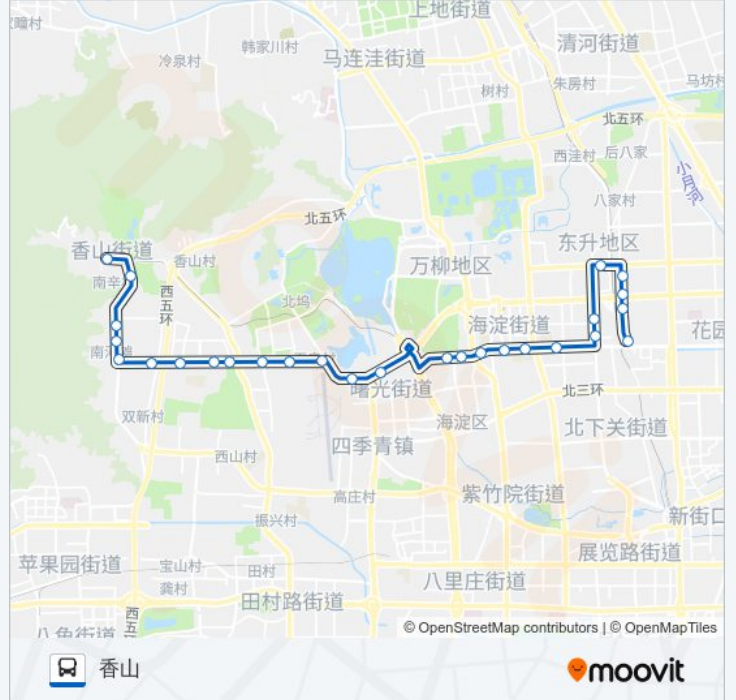

门头新村

北京四十五中学

瑞王坟

门头村

南河滩

南河滩北站

红旗村

北京植物园

香山

你可以在moovitapp.com下载公交630的PDF时间表和线路图。使用Moovit应用程序查询北京的实时公交、列车时刻表以及公共交通出行指南。

© 2024 Moovit - 保留所有权利