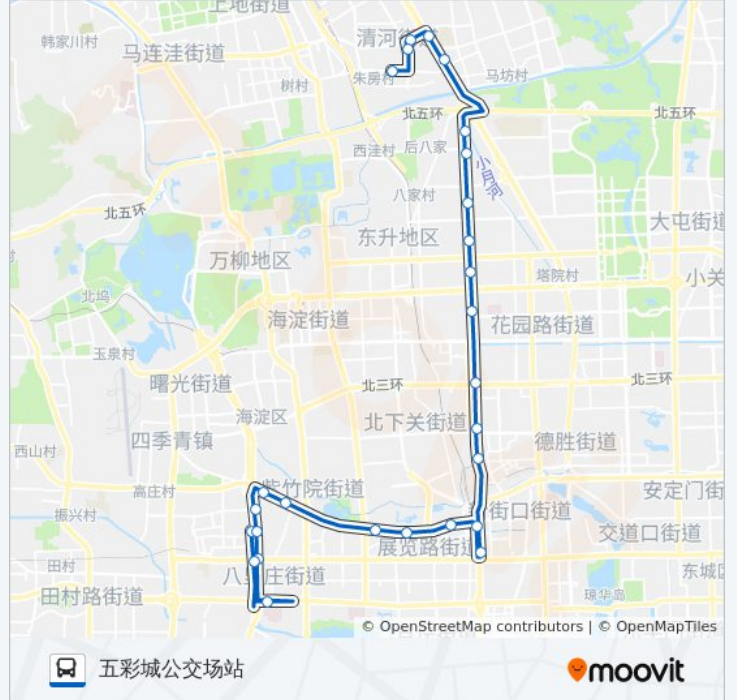

[查看时间表](#)

- 五路
- 慈寿寺桥(南行)
- 西钓鱼台
- 慈寿寺桥
- 五路(北行)
- 善家坟(北行)
- 车道沟桥东
- 北洼路
- 白石桥东
- 动物园
- 西直门外
- 西直门
- 车公庄北
- 文慧桥北
- 明光桥北
- 蓟门桥
- 北京航空航天大学
- 成府路口南
- 学院路北口
- 静淑苑
- 学知园
- 马家沟

公交632的时间表

往五彩城公交场站方向的时间表

星期一	06:00 - 22:00
星期二	06:00 - 22:00
星期三	06:00 - 22:00
星期四	06:00 - 22:00
星期五	06:00 - 22:00
星期六	06:00 - 22:00
星期日	06:00 - 22:00

公交632的信息

方向: 五彩城公交场站

站点数量: 27

行车时间: 80 分

途经站点:

清河

清河小营桥南

清河小营桥西

毛纺路北口

五彩城公交场站

方向: 五路

24 站

[查看时间表](#)

五彩城公交场站

毛纺路北口

清河小营桥西

清河小营桥南

清河

马家沟

学知园

静淑苑

学院路北口

成府路口南

北京航空航天大学