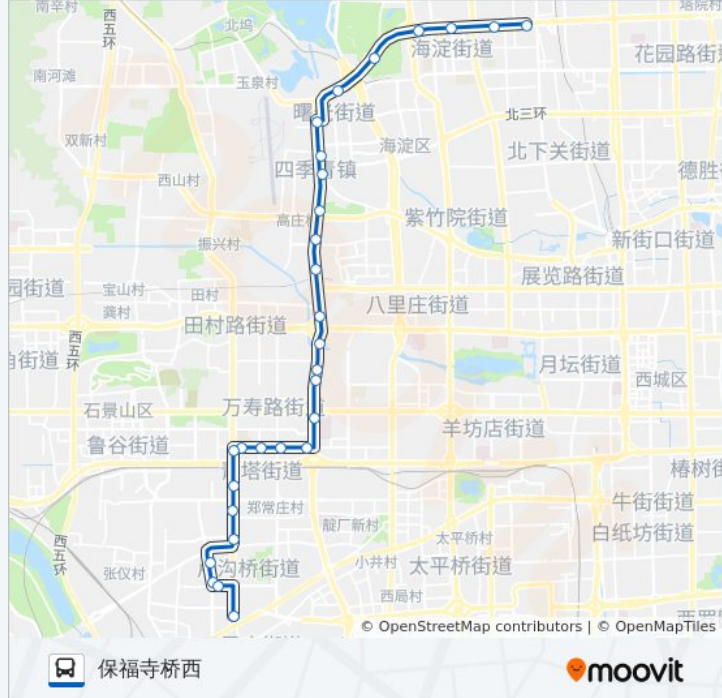

往保福寺桥西方向的时间表

星期一	05:30 - 22:00
星期二	05:30 - 22:00
星期三	05:30 - 22:00
星期四	05:30 - 22:00
星期五	05:30 - 22:00
星期六	05:30 - 22:00
星期日	05:30 - 22:00

公交634的信息

方向: 保福寺桥西

站点数量: 29

行车时间: 79 分

途经站点:

四海桥南
火器营桥西
六郎庄
海淀桥西
中关村西
中关村一街
保福寺桥西

方向: 郭庄子公交场站

31 站
[查看时间表](#)

保福寺桥西
中关村一街
中关村西
海淀桥西
六郎庄
火器营桥西
四海桥南
南坞(南行)
东冉村
四季青桥北
四季青桥南
营慧寺
定慧桥北
定慧桥南
金沟河
金沟河桥南
五棵松桥南
沙窝桥西

公交634的时间表

往郭庄子公交场站方向的时间表

星期一	06:45 - 23:15
星期二	06:45 - 23:15
星期三	06:45 - 23:15
星期四	06:45 - 23:15
星期五	06:45 - 23:15
星期六	06:45 - 23:15
星期日	06:45 - 23:15

公交634的信息

方向: 郭庄子公交场站

站点数量: 31

行车时间: 80 分

途经站点:

永定路南口
采石路口
石槽东
石槽
小瓦窑
曹家坟
梅市口
小屯西路北口
兴源路口北
兴源路
小屯东口
双林东路
郭庄子公交场站

你可以在moovitapp.com下载公交634的PDF时间表和线路图。使用[Moovit应用程序](#)查询北京的实时公交、列车时刻表以及公共交通出行指南。

[关于Moovit](#) · [MaaS解决方案](#) · [城市列表](#) · [Moovit社区](#)