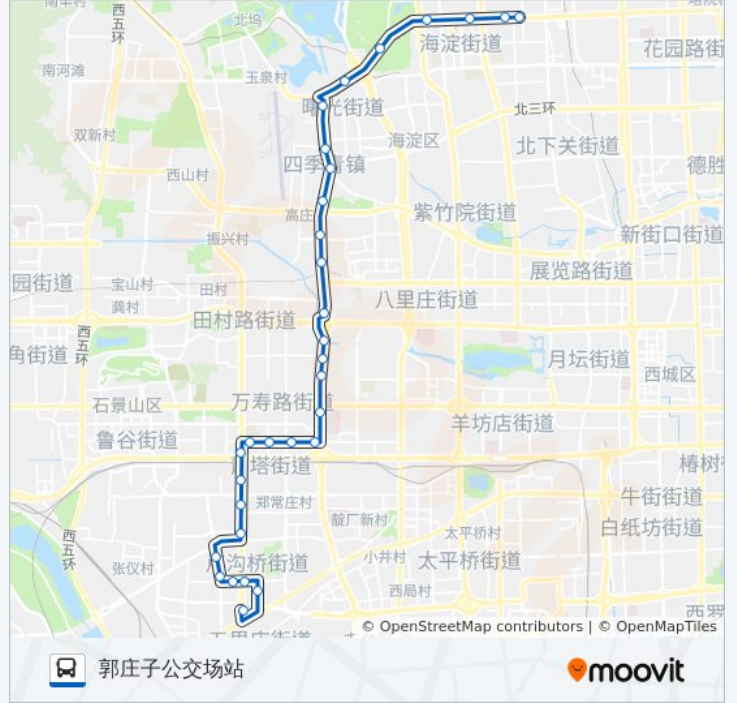

方向: 郭庄子公交场站

31 站
[查看时间表](#)

保福寺桥西
中关村一街
中关村西
海淀桥西
六郎庄
火器营桥西
四海桥南
南坞(南行)
东冉村
四季青桥北
四季青桥南
营慧寺
定慧桥北
定慧桥南
金沟河
金沟河桥南
五棵松桥南
沙窝桥西

公交634的时间表

往郭庄子公交场站方向的时间表

星期一	06:45 - 23:15
星期二	06:45 - 23:15
星期三	06:45 - 23:15
星期四	06:45 - 23:15
星期五	06:45 - 23:15
星期六	06:45 - 23:15
星期日	06:45 - 23:15

公交634的信息

方向: 郭庄子公交场站

站点数量: 31

行车时间: 80 分

途经站点:

永定路南口
采石路口
石槽东
石槽
小瓦窑
曹家坟
梅市口
小屯西路北口
兴源路口北
兴源路
小屯东口
双林东路
郭庄子公交场站

你可以在moovitapp.com下载公交634的PDF时间表和线路图。使用[Moovit应用程序](#)查询北京的实时公交、列车时刻表以及公共交通出行指南。

[关于Moovit](#) · [MaaS解决方案](#) · [城市列表](#) · [Moovit社区](#)

© 2024 Moovit - 保留所有权利

查看实时到站时间