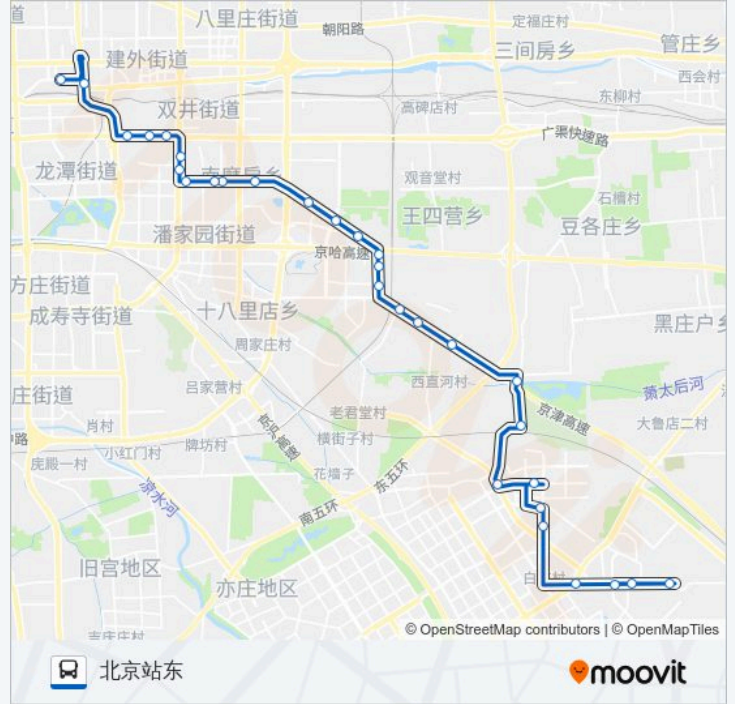

[查看时间表](#)

次渠
次渠镇
敬园小区
次渠镇西口
天宇朗通通信
北神树东口
润枫领尚小区
北神树西口
董村
化工桥东
北京焦化厂
工业技师学院
垡头南站
垡头
垡头北站
垡头桥南
朝阳区大柳树
朝阳区大柳树西站
窑洼湖桥东
平乐园小区
平乐园

公交637的时间表

往北京站东方向的时间表

星期一	05:30 - 21:00
星期二	05:30 - 21:00
星期三	05:30 - 21:00
星期四	05:30 - 21:00
星期五	05:30 - 21:00
星期六	05:30 - 21:00
星期日	05:30 - 21:00

公交637的信息

方向: 北京站东

站点数量: 30

行车时间: 85 分

途经站点:

南磨房
 劲松桥东
 劲松桥北
 双井桥南
 双井桥西
 垂杨柳
 马圈
 建国门南
 北京站东

方向: 次渠

30 站
[查看时间表](#)

北京站东
 北京站口东
 建国门南
 马圈
 垂杨柳
 双井桥西
 双井桥南
 劲松桥东
 南磨房
 平乐园
 平乐园小区
 窑洼湖桥东
 朝阳区大柳树西站
 朝阳区大柳树
 垡头桥南
 垡头北站
 垡头
 垡头南站

公交637的时间表

往次渠方向的时间表

星期一	05:40 - 22:00
星期二	05:40 - 22:00
星期三	05:40 - 22:00
星期四	05:40 - 22:00
星期五	05:40 - 22:00
星期六	05:40 - 22:00
星期日	05:40 - 22:00

公交637的信息

方向: 次渠
 站点数量: 30
 行车时间: 87 分
 途经站点:

工业技师学院

北京焦化厂

孙家坡

董村

北神树西口

润枫领尚小区