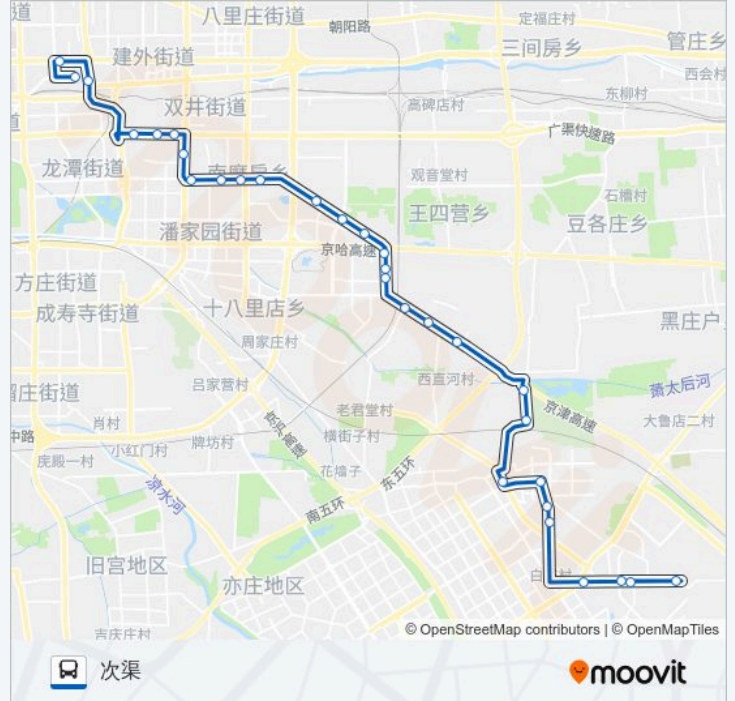

[查看时间表](#)

次渠
次渠镇
敬园小区
次渠镇西口
天宇朗通通信
北神树东口
润枫领尚小区
北神树西口
董村
化工桥东
北京焦化厂
工业技师学院
垡头南站
垡头
垡头北站
垡头桥南
朝阳区大柳树
朝阳区大柳树西站
窑洼湖桥东
平乐园小区
平乐园

公交637的时间表

往北京站东方向的时间表

星期一	05:30 - 21:00
星期二	05:30 - 21:00
星期三	05:30 - 21:00
星期四	05:30 - 21:00
星期五	05:30 - 21:00
星期六	05:30 - 21:00
星期日	05:30 - 21:00

北京站东
 北京站口东
 建国门南
 马圈
 垂杨柳
 双井桥西
 双井桥南
 劲松桥东
 南磨房
 平乐园
 平乐园小区
 窑洼湖桥东
 朝阳区大柳树西站
 朝阳区大柳树
 垡头桥南
 垡头北站
 垡头
 垡头南站

公交637的时间表

往次渠方向的时间表

星期一	05:40 - 22:00
星期二	05:40 - 22:00
星期三	05:40 - 22:00
星期四	05:40 - 22:00
星期五	05:40 - 22:00
星期六	05:40 - 22:00
星期日	05:40 - 22:00

公交637的信息

方向: 次渠
 站点数量: 30
 行车时间: 87 分
 途经站点:

工业技师学院

北京焦化厂

孙家坡

董村

北神树西口

润枫领尚小区

北神树东口

天宇朗通通信

次渠镇西口

敬园小区

次渠镇

次渠

你可以在moovitapp.com下载公交637的PDF时间表和线路图。使用Moovit应用程序查询北京的实时公交、列车时刻表以及公共交通出行指南。

© 2024 Moovit - 保留所有权利