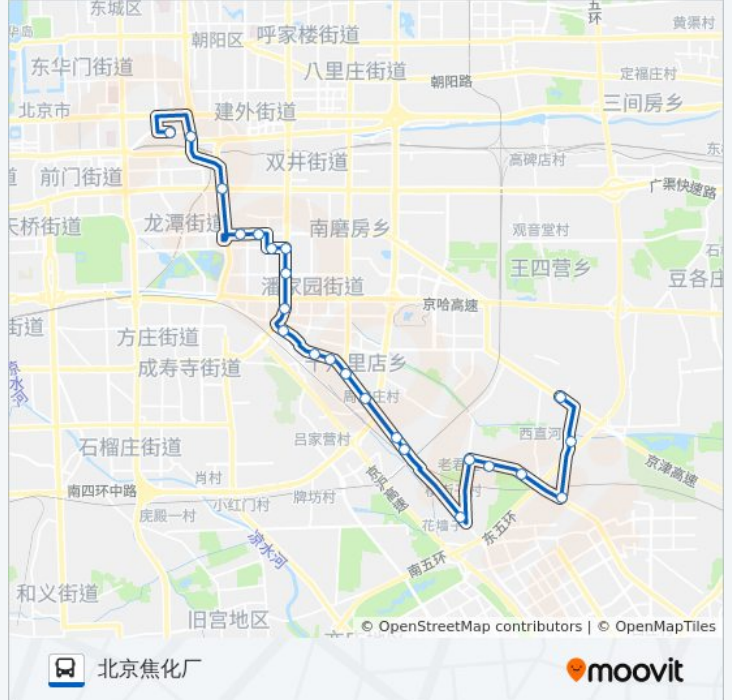

[查看时间表](#)

北京站东
建国门南
广渠门
光明桥东
劲松中街
华威路北口
劲松桥南
潘家园桥
华威桥南
十里河桥东
十里河居然之家
周家庄
周家庄南站
十八里店乡政府
十八里店
十八里店南站
横街子
老君堂南站
老君堂
王家村
西直河南里
西直河(康化路)

公交638的时间表

往北京焦化厂方向的时间表

星期一	05:50 - 22:00
星期二	05:50 - 22:00
星期三	05:50 - 22:00
星期四	05:50 - 22:00
星期五	05:50 - 22:00
星期六	05:50 - 22:00
星期日	05:50 - 22:00

公交638的信息

方向: 北京焦化厂

站点数量: 23

行车时间: 64 分

途经站点:

北京焦化厂

方向: 北京站东

22 站

[查看时间表](#)

- 北京焦化厂
- 西直河(康化路)
- 西直河南里
- 王家村
- 老君堂
- 老君堂南站
- 横街子
- 十八里店南站
- 十八里店
- 十八里店乡政府
- 周家庄南站
- 周家庄
- 十里河居然之家
- 十里河桥东
- 华威桥南
- 潘家园桥
- 劲松桥南
- 劲松中街

公交638的时间表

往北京站东方向的时间表

星期一	05:30 - 21:10
星期二	05:30 - 21:10
星期三	05:30 - 21:10
星期四	05:30 - 21:10
星期五	05:30 - 21:10
星期六	05:30 - 21:10
星期日	05:30 - 21:10

公交638的信息

方向: 北京站东

站点数量: 22

行车时间: 62 分

途经站点:

光明桥东
广渠门
建国门南
北京站东

你可以在moovitapp.com下载公交638的PDF时间表和线路图。使用[Moovit应用程序](#)查询北京的实时公交、列车时刻表以及公共交通出行指南。

[关于Moovit](#) · [MaaS解决方案](#) · [城市列表](#) · [Moovit社区](#)