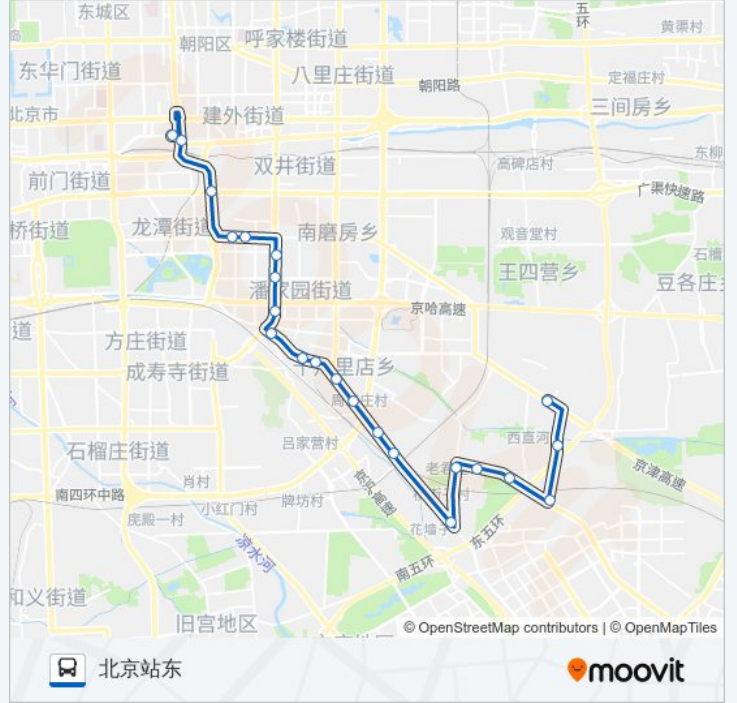

[查看时间表](#)

北京站东
建国门南
广渠门
光明桥东
劲松中街
华威路北口
劲松桥南
潘家园桥
华威桥南
十里河桥东
十里河居然之家
周家庄
周家庄南站
十八里店乡政府
十八里店
十八里店南站
横街子
老君堂南站
老君堂
王家村
西直河南里
西直河(康化路)

公交638的时间表

往北京焦化厂方向的时间表

星期一	05:50 - 22:00
星期二	05:50 - 22:00
星期三	05:50 - 22:00
星期四	05:50 - 22:00
星期五	05:50 - 22:00
星期六	05:50 - 22:00
星期日	05:50 - 22:00

[查看时间表](#)

- 北京焦化厂
- 西直河(康化路)
- 西直河南里
- 王家村
- 老君堂
- 老君堂南站
- 横街子
- 十八里店南站
- 十八里店
- 十八里店乡政府
- 周家庄南站
- 周家庄
- 十里河居然之家
- 十里河桥东
- 华威桥南
- 潘家园桥
- 劲松桥南
- 劲松中街

公交638的时间表

往北京站东方向的时间表

星期一	05:30 - 21:10
星期二	05:30 - 21:10
星期三	05:30 - 21:10
星期四	05:30 - 21:10
星期五	05:30 - 21:10
星期六	05:30 - 21:10
星期日	05:30 - 21:10

公交638的信息

方向: 北京站东

站点数量: 22

行车时间: 62 分

途经站点:

光明桥东
广渠门
建国门南
北京站东

你可以在moovitapp.com下载公交638的PDF时间表和线路图。使用[Moovit应用程序](#)查询北京的实时公交、列车时刻表以及公共交通出行指南。

[关于Moovit](#) · [MaaS解决方案](#) · [城市列表](#) · [Moovit社区](#)

© 2024 Moovit - 保留所有权利

查看实时到站时间