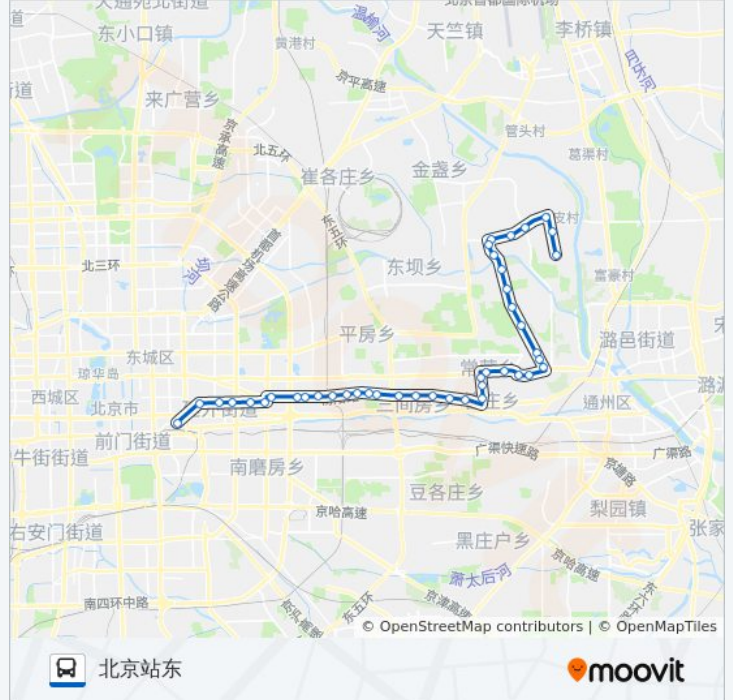

## 方向: 北京站东

42 站

[查看时间表](#)

- 黎各庄
- 朝阳农场
- 皮村西口
- 海洼子
- 曹各庄
- 楼梓庄乡政府
- 楼梓庄路口南
- 楼梓庄南站
- 楼梓庄马家沟
- 焦沙环岛南
- 马各庄东
- 高安屯
- 五里桥
- 五里桥南站
- 五里桥路口北
- 地铁草房站
- 东十里堡村
- 高安屯路南口
- 常营路口东
- 常营路口南
- 科技大学管庄校区
- 管庄路口北

## 公交639的信息

方向: 北京站东

站点数量: 42

行车时间: 122 分

途经站点:

周家井  
 朝阳路三间房  
 第二外国语学院  
 定福庄  
 大黄庄桥东  
 朝阳路高井  
 民航医院  
 太平庄  
 青年路南口  
 甘露园小区  
 十里堡(西行)  
 东八里庄  
 慈云寺  
 红庙路口东  
 光华路东口  
 光华中路  
 光华桥西  
 北京制药厂  
 日坛公园  
 北京站东

**方向: 黎各庄**

43 站  
[查看时间表](#)

北京站东  
 日坛路  
 永安里路口北  
 北京制药厂  
 光华桥西  
 光华中路  
 光华路东口  
 红庙路口东  
 慈云寺

**公交639的时间表**

往黎各庄方向的时间表

星期一	05:30 - 22:00
星期二	05:30 - 22:00
星期三	05:30 - 22:00
星期四	05:30 - 22:00
星期五	05:30 - 22:00
星期六	05:30 - 22:00
星期日	05:30 - 22:00

**公交639的信息**

方向: 黎各庄  
 站点数量: 43

行车时间: 120 分

途经站点:

东八里庄

十里堡(朝阳路)

甘露园小区

青年路南口