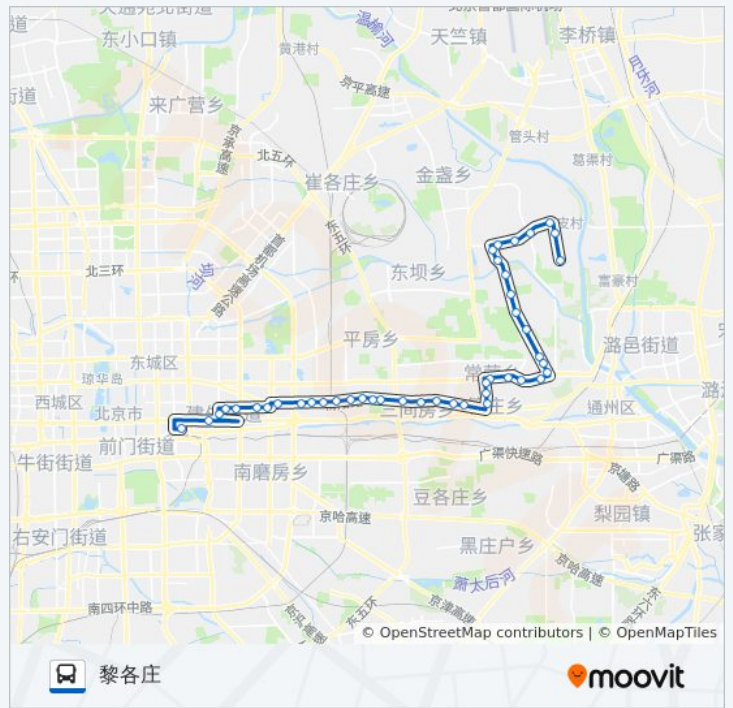

管庄路口北

科技大学管庄校区

常营路口南

常营路口东

高安屯路南口

东十里堡村

地铁草房站东

五里桥路口北

五里桥南站

五里桥

高安屯

马各庄东

焦沙环岛南

楼梓庄马家沟

楼梓庄南站

楼梓庄路口南

楼梓庄乡政府

曹各庄

海洼子

皮村西口

朝阳农场

你可以在moovitapp.com下载公交639的PDF时间表和线路图。使用[Moovit应用程序](#)查询北京的实时公交、列车时刻表以及公共交通出行指南。

[关于Moovit](#) · [MaaS解决方案](#) · [城市列表](#) · [Moovit社区](#)

© 2023 Moovit - 版权所有