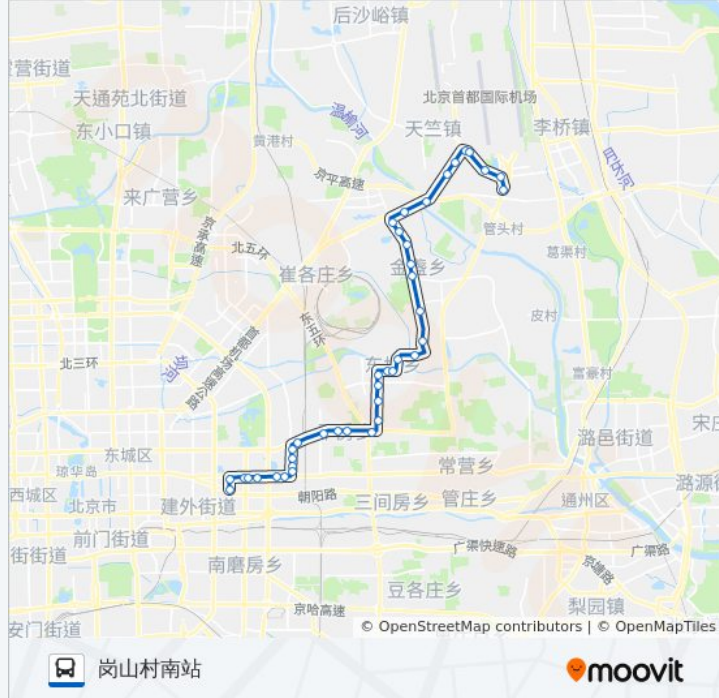

公交640的信息

方向: 岗山村南站
 站点数量: 40
 行车时间: 106 分
 途经站点:

姚家园西口

姚家园东

平房西口

平房

平房东口

东坝中路南口

东坝中路

北京奥林匹克花园

奥林匹克花园东门

东坝中街

铁十六局

东坝

三岔河北站

马厂

北马房

郁金香花园

小店路口

蟹岛度假村东门

前苇沟

东苇路北口

苇沟

苇沟大桥

天竺西站

天竺

三五九车站

机场道口

岗山路

岗山村

岗山村南站

你可以在moovitapp.com下载公交640的PDF时间表和线路图。使用[Moovit应用程序](#)查询北京的实时公交、列车时刻表以及公共交通出行指南。