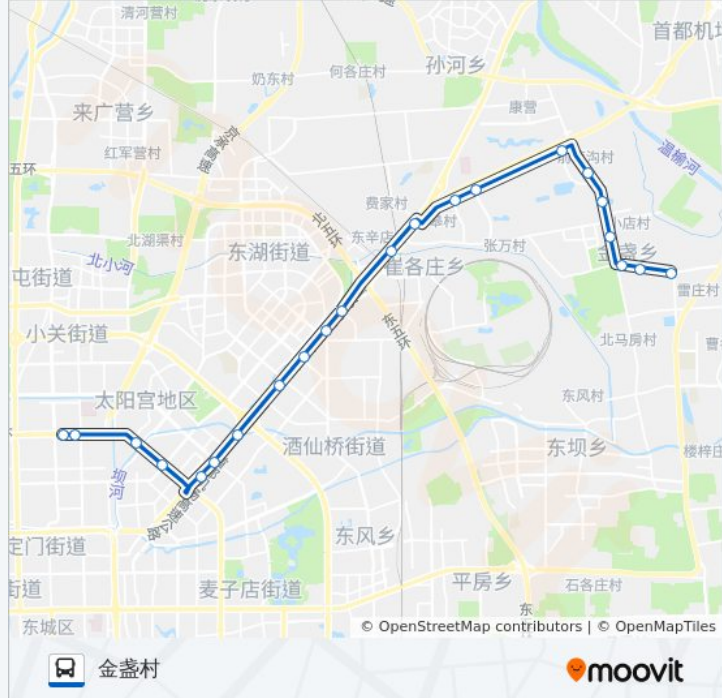

小店路口

长店路口东

金盏卫生院

金盏

你可以在moovitapp.com下载公交641的PDF时间表和线路图。使用[Moovit应用程序](#)查询北京的实时公交、列车时刻表以及公共交通出行指南。

[关于Moovit](#) · [MaaS解决方案](#) · [城市列表](#) · [Moovit社区](#)

© 2024 Moovit - 保留所有权利

查看实时到站时间