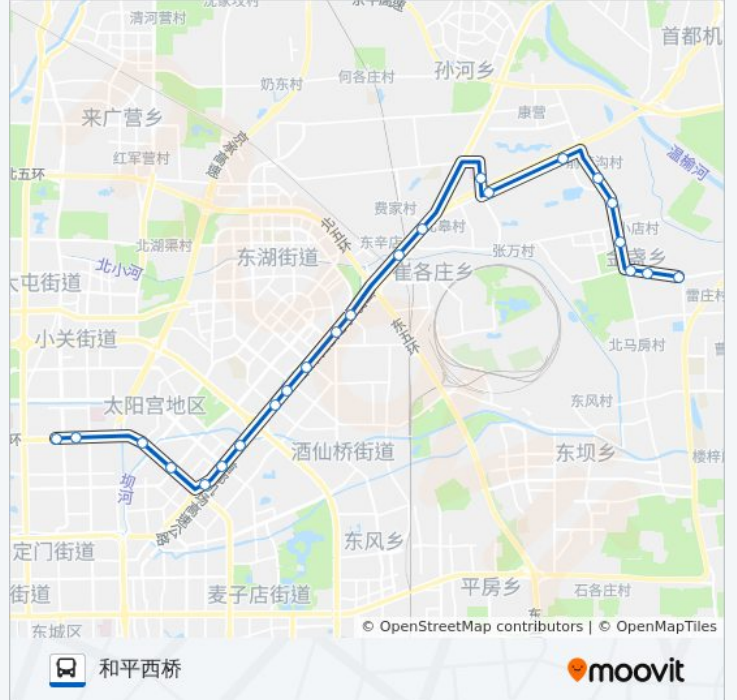

## 公交641的信息

方向: 和平西桥

站点数量: 23

行车时间: 74 分

途经站点:

# 和平西桥

## 方向: 金盏村

22 站

[查看时间表](#)

- 和平西桥
- 和平东桥
- 西坝河
- 静安庄
- 三元桥
- 三元桥东站
- 四元桥西
- 京顺路丽都饭店
- 西八间房
- 大山桥东
- 望京村
- 东辛店
- 北皋
- 东营
- 和平农场
- 东苇路北口
- 前苇沟
- 蟹岛度假村东门

## 公交641的信息

方向: 金盏村

站点数量: 22

行车时间: 68 分

途经站点:

小店路口

长店路口东

金盏卫生院