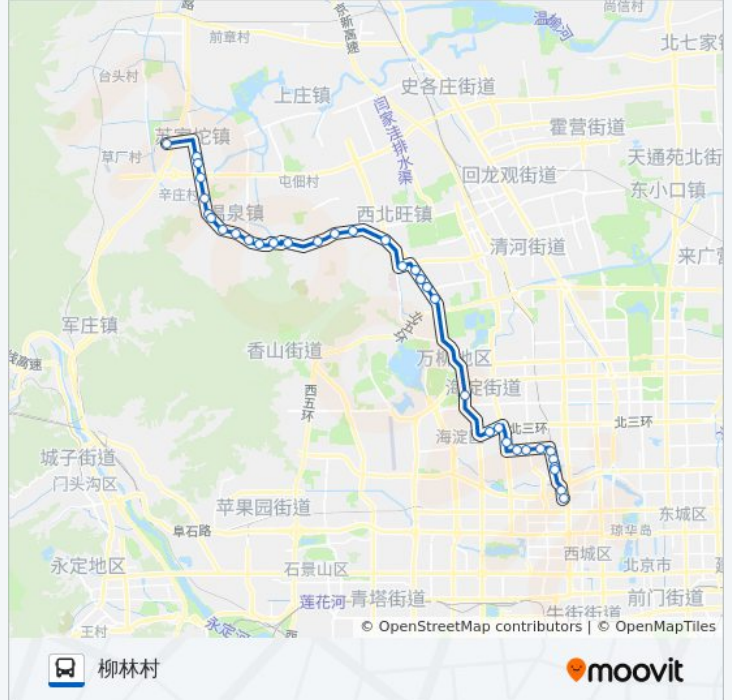

公交651的信息

方向: 柳林村

站点数量: 35

行车时间: 102 分

途经站点:

- 太舟坞
- 温泉路东口
- 杨家庄
- 白家疃东口
- 白家疃西口
- 温泉苗圃
- 温泉
- 温泉北站
- 温泉辛庄
- 高里掌
- 西小营南站
- 西小营
- 柳林村

方向: 西直门

35 站
[查看时间表](#)

- 柳林村
- 西小营
- 西小营南站
- 高里掌
- 温泉辛庄
- 温泉北站
- 温泉
- 温泉苗圃
- 白家疃西口
- 白家疃东口
- 杨家庄
- 温泉路东口
- 太舟坞
- 屯佃大桥
- 亮甲店西站
- 亮甲店

公交651的时间表

往西直门方向的时间表

星期一	05:30 - 21:10
星期二	05:30 - 21:10
星期三	05:30 - 21:10
星期四	05:30 - 21:10
星期五	05:30 - 21:10
星期六	05:30 - 21:10
星期日	05:30 - 21:10

公交651的信息

方向: 西直门
 站点数量: 35
 行车时间: 102 分
 途经站点:

西北旺

百望家苑

圆明园西路北口

梅园

中国农业大学西校区

肖家河

万泉河桥南

三义庙

四通桥南

中国农业科学院

中国农业科学院南门

大柳树北站

皂君庙

交大东路北口