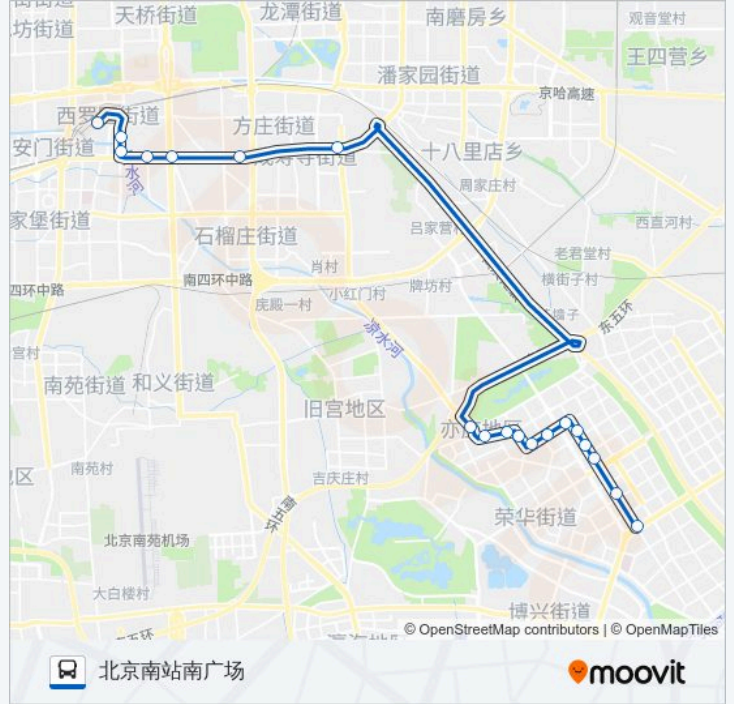

🚏 652

北京南站南广场

下载App

公交652((北京南站南广场))共有2条行车路线。工作日的服务时间为：  
(1) 北京南站南广场: 05:30 - 21:30(2) 开发区交通服务中心: 05:30 - 22:00  
使用Moovit找到公交652离你最近的站点，以及公交652下车的到站时间。

方向: 北京南站南广场

19 站

[查看时间表](#)

开发区交通服务中心  
宏达中路(宏达中路)  
宏达北路南口  
经开创业园  
宏达工业园  
万源街西口  
天华北街东口  
天华北路西口  
天华西路北口  
新康家园  
亦庄镇政府  
亦庄桥南  
方庄桥东  
刘家窑桥西  
木樨园桥  
木樨园桥西  
洋桥北  
四路通  
北京南站南广场

公交652的时间表

往北京南站南广场方向的时间表

星期一	05:30 - 21:30
星期二	05:30 - 21:30
星期三	05:30 - 21:30
星期四	05:30 - 21:30
星期五	05:30 - 21:30
星期六	05:30 - 21:30
星期日	05:30 - 21:30

公交652的信息

方向: 北京南站南广场

站点数量: 19

行车时间: 52 分

途经站点:

## 方向: 开发区交通服务中心

20 站

[查看时间表](#)

- 北京南站南广场
- 四路通
- 洋桥北
- 洋桥东
- 木樨园桥西
- 木樨园桥
- 刘家窑桥西
- 方庄桥东
- 亦庄桥南
- 亦庄镇政府
- 新康家园
- 天华西路北口
- 天华北路西口
- 天华北街东口
- 万源街西口
- 宏达工业园
- 经开创业园
- 宏达北路南口

## 公交652的信息

方向: 开发区交通服务中心

站点数量: 20

行车时间: 52 分

途经站点:

宏达中路(宏达中路)

开发区交通服务中心

你可以在moovitapp.com下载公交652的PDF时间表和线路图。使用Moovit应用程序查询北京的实时公交、列车时刻表以及公共交通出行指南。