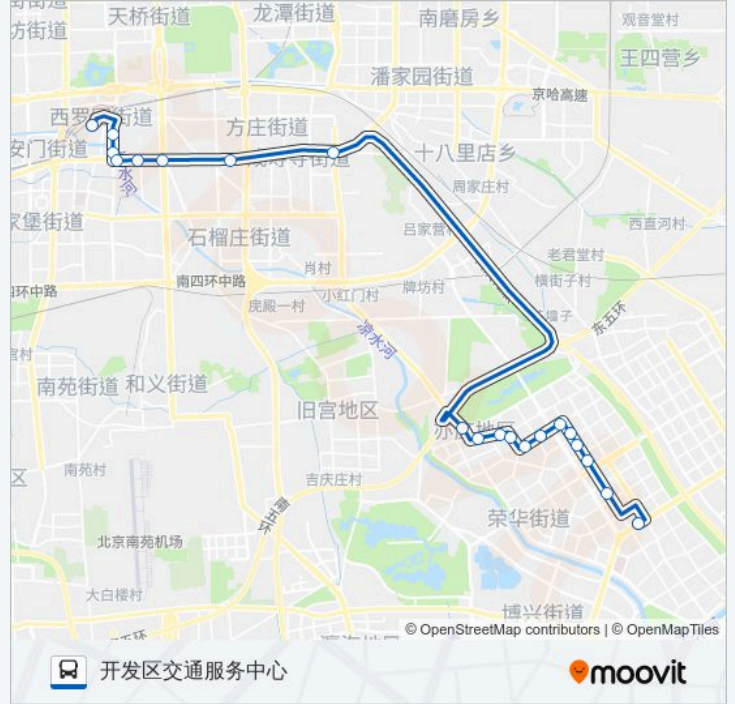

## 方向: 开发区交通服务中心

20 站

[查看时间表](#)

- 北京南站南广场
- 四路通
- 洋桥北
- 洋桥东
- 木樨园桥西
- 木樨园桥
- 刘家窑桥西
- 方庄桥东
- 亦庄桥南
- 亦庄镇政府
- 新康家园
- 天华西路北口
- 天华北路西口
- 天华北街东口
- 万源街西口
- 宏达工业园
- 经开创业园
- 宏达北路南口

## 公交652的时间表

往开发区交通服务中心方向的时间表

星期一	05:30 - 22:00
星期二	05:30 - 22:00
星期三	05:30 - 22:00
星期四	05:30 - 22:00
星期五	05:30 - 22:00
星期六	05:30 - 22:00
星期日	05:30 - 22:00

## 公交652的信息

方向: 开发区交通服务中心

站点数量: 20

行车时间: 52 分

途经站点:

宏达中路(宏达中路)

开发区交通服务中心

你可以在moovitapp.com下载公交652的PDF时间表和线路图。使用Moovit应用程序查询北京的实时公交、列车时刻表以及公共交通出行指南。

© 2024 Moovit - 保留所有权利