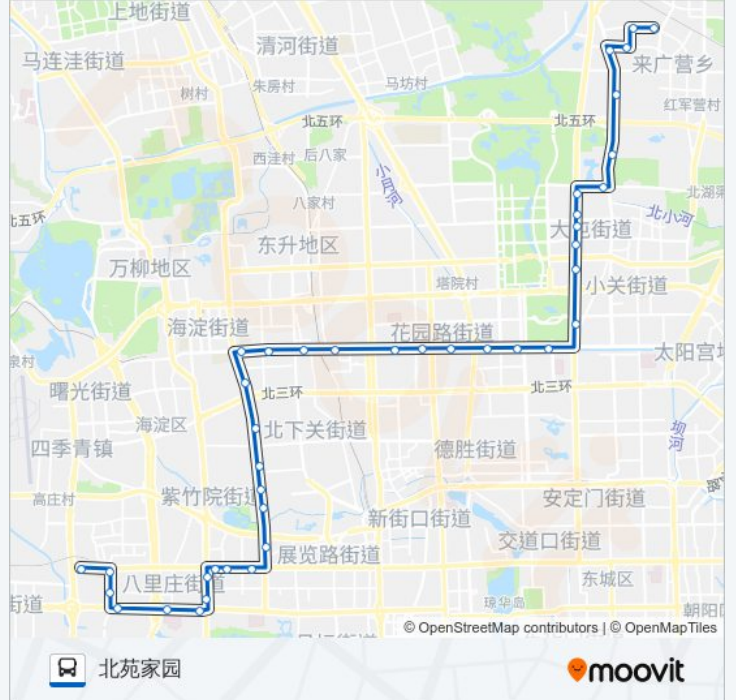

中国农业科学院

人民大学

海淀黄庄东

知春里

知春里东(路口东)

知春路

塔院小区南门

公交653的时间表

往北苑家园方向的时间表

星期一	06:00 - 22:00
星期二	06:00 - 22:00
星期三	06:00 - 22:00
星期四	06:00 - 22:00
星期五	06:00 - 22:00
星期六	06:00 - 22:00
星期日	06:00 - 22:00

公交653的信息

方向: 北苑家园

站点数量: 40

行车时间: 108 分

途经站点:

牡丹园西
 牡丹园东
 健德门桥东
 地铁北土城站
 安贞医院北站
 奥体东门
 安慧桥北
 炎黄艺术馆
 大屯南
 慧忠北里
 慧忠北里北
 科荟路东口
 辛店村
 北苑
 大羊坊
 大羊坊东站
 北苑家园西站
 北苑家园

方向: 地铁海淀五路居站

40 站
[查看时间表](#)

北苑家园
 北苑家园西站
 大羊坊东站
 大羊坊
 北苑
 辛店村
 科荟路东口
 慧忠北里北
 慧忠北里
 大屯南
 炎黄艺术馆

公交653的时间表

往地铁海淀五路居站方向的时间表

星期一	05:30 - 22:00
星期二	05:30 - 22:00
星期三	05:30 - 22:00
星期四	05:30 - 22:00
星期五	05:30 - 22:00
星期六	05:30 - 22:00
星期日	05:30 - 22:00

公交653的信息

方向: 地铁海淀五路居站
 站点数量: 40
 行车时间: 102 分
 途经站点:

- 安慧桥北
- 奥体东门
- 安贞医院北站
- 地铁北土城站
- 健德门桥西
- 牡丹园东
- 牡丹园西
- 塔院小区南门
- 知春路
- 知春里东站(路口西)
- 知春里
- 海淀黄庄南
- 人民大学
- 中国农业科学院
- 魏公村
- 中央民族大学
- 国家图书馆
- 白石桥南
- 外文印刷厂
- 老虎庙
- 花园桥东
- 花园桥南
- 航天桥北
- 航天桥西
- 西钓鱼台
- 定慧寺东
- 恩济里小区
- 恩济西街
- 地铁海淀五路居站