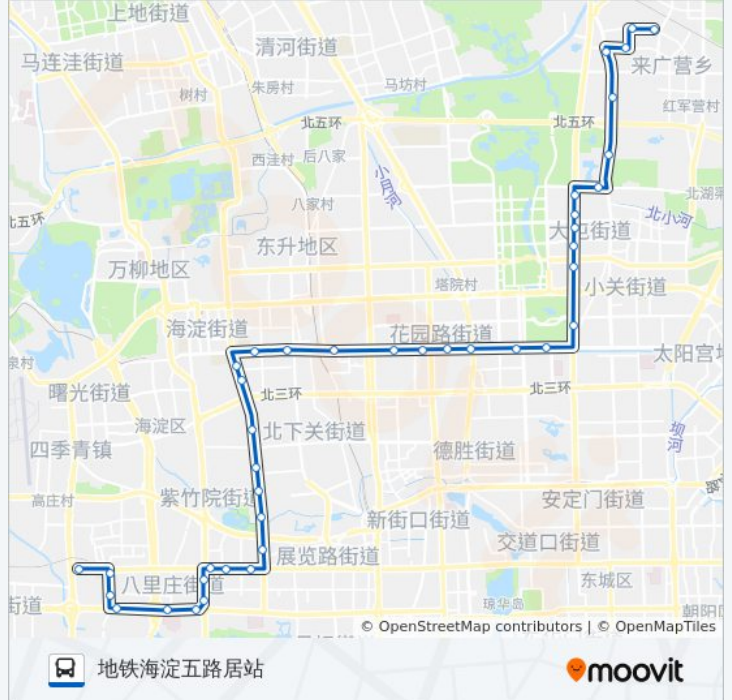

中国农业科学院

人民大学

海淀黄庄东

知春里

知春里东(路口东)

知春路

塔院小区南门

公交653的时间表

往北苑家园方向的时间表

星期一	06:00 - 22:00
星期二	06:00 - 22:00
星期三	06:00 - 22:00
星期四	06:00 - 22:00
星期五	06:00 - 22:00
星期六	06:00 - 22:00
星期日	06:00 - 22:00

公交653的信息

方向: 北苑家园

站点数量: 40

行车时间: 108 分

途经站点:

牡丹园西
 牡丹园东
 健德门桥东
 地铁北土城站
 安贞医院北站
 奥体东门
 安慧桥北
 炎黄艺术馆
 大屯南
 慧忠北里
 慧忠北里北
 科荟路东口
 辛店村
 北苑
 大羊坊
 大羊坊东站
 北苑家园西站
 北苑家园

方向: 地铁海淀五路居站

40 站
[查看时间表](#)

北苑家园
 北苑家园西站
 大羊坊东站
 大羊坊
 北苑
 辛店村
 科荟路东口
 慧忠北里北
 慧忠北里
 大屯南
 炎黄艺术馆

公交653的时间表

往地铁海淀五路居站方向的时间表

星期一	05:30 - 22:00
星期二	05:30 - 22:00
星期三	05:30 - 22:00
星期四	05:30 - 22:00
星期五	05:30 - 22:00
星期六	05:30 - 22:00
星期日	05:30 - 22:00

公交653的信息

方向: 地铁海淀五路居站
 站点数量: 40
 行车时间: 102 分
 途经站点:

- 安慧桥北
- 奥体东门
- 安贞医院北站
- 地铁北土城站
- 健德门桥西
- 牡丹园东
- 牡丹园西
- 塔院小区南门
- 知春路
- 知春里东站(路口西)
- 知春里
- 海淀黄庄南
- 人民大学
- 中国农业科学院
- 魏公村
- 中央民族大学
- 国家图书馆
- 白石桥南
- 外文印刷厂
- 老虎庙
- 花园桥东
- 花园桥南
- 航天桥北
- 航天桥西
- 西钓鱼台
- 定慧寺东
- 恩济里小区
- 恩济西街
- 地铁海淀五路居站