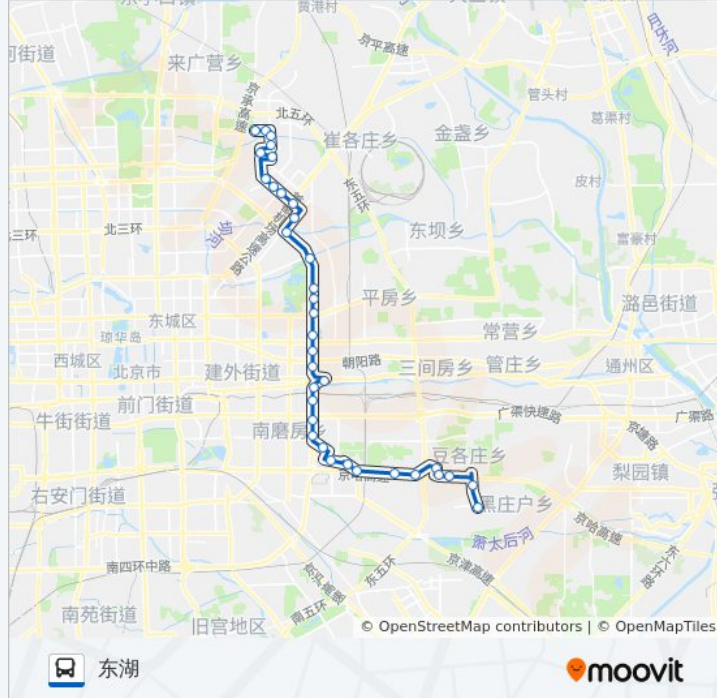

公交657的信息

方向: 东湖

站点数量: 35

行车时间: 100 分

途经站点:

东风桥

霄云桥

芳园里西站

丽都饭店

望京医院

花家地北里

花家地西里

南湖南路北口

南湖东园

侯庄路口北

望京花园西区

利泽西街东口

东湖

方向: 郎辛庄

33 站

[查看时间表](#)

东湖

利泽西街东口

望京花园西区

湖光北街东口

南湖东园

南湖南路北口

花家地西里

花家地北里

望京医院

丽都饭店

芳园里西站