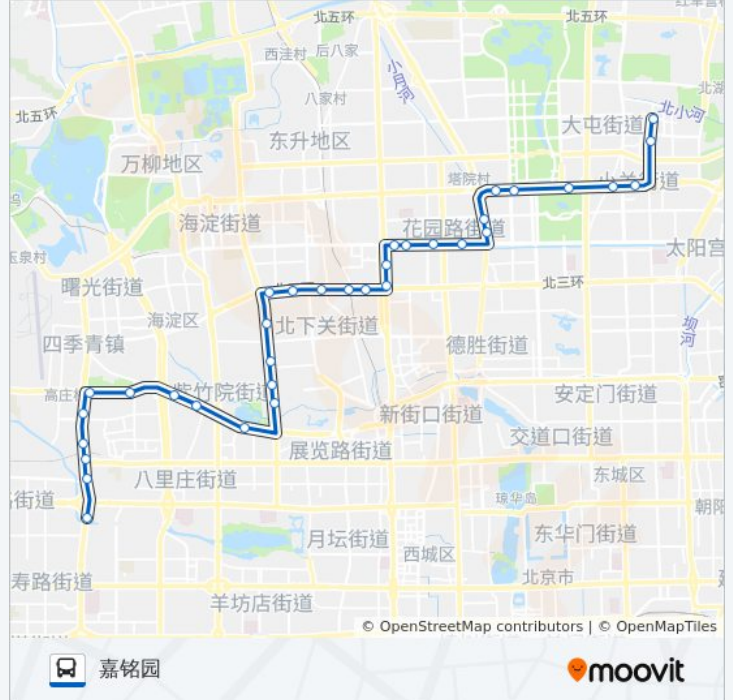

公交658的信息

方向: 嘉铭园

站点数量: 34

行车时间: 87 分

途经站点:

塔院小区南门

牡丹园西

牡丹园东

祁家豁子

祁家豁子

健翔桥东

北辰桥西

亚运村

安慧桥东

惠新东桥西

育慧西里

嘉铭园

方向: 定慧桥南

33 站

[查看时间表](#)

嘉铭园

育慧西里

惠新东桥西

安慧桥东

亚运村

北辰桥西

健翔桥东

祁家豁子

健德门桥西

牡丹园东

牡丹园西

塔院小区南门