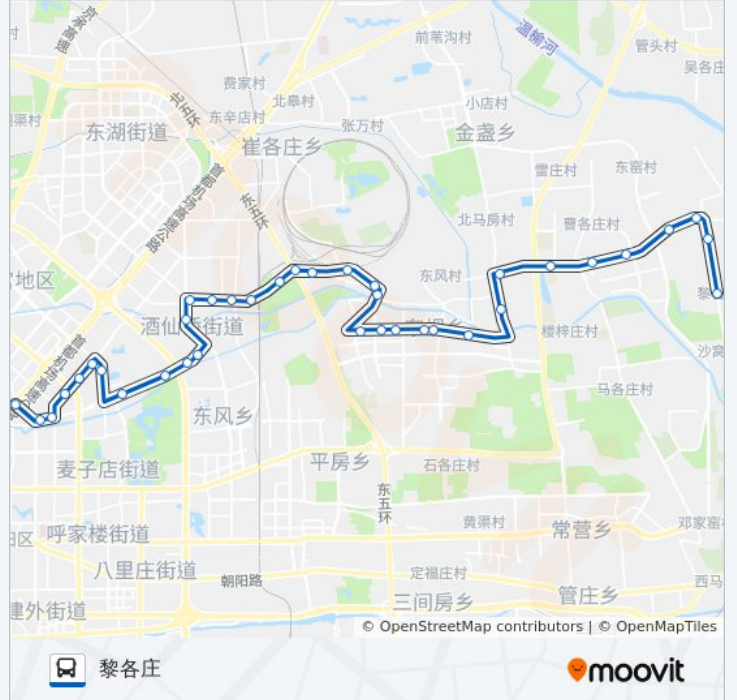

三岔河

马厂

楼梓庄路口西

楼梓庄乡政府

曹各庄

曹各庄东站

皮村西口

朝阳农场

黎各庄

你可以在moovitapp.com下载公交659的PDF时间表和线路图。使用[Moovit应用程序](#)查询北京的实时公交、列车时刻表以及公共交通出行指南。

[关于Moovit](#) · [MaaS解决方案](#) · [城市列表](#) · [Moovit社区](#)

© 2023 Moovit - 版权所有

查看实时到站时间