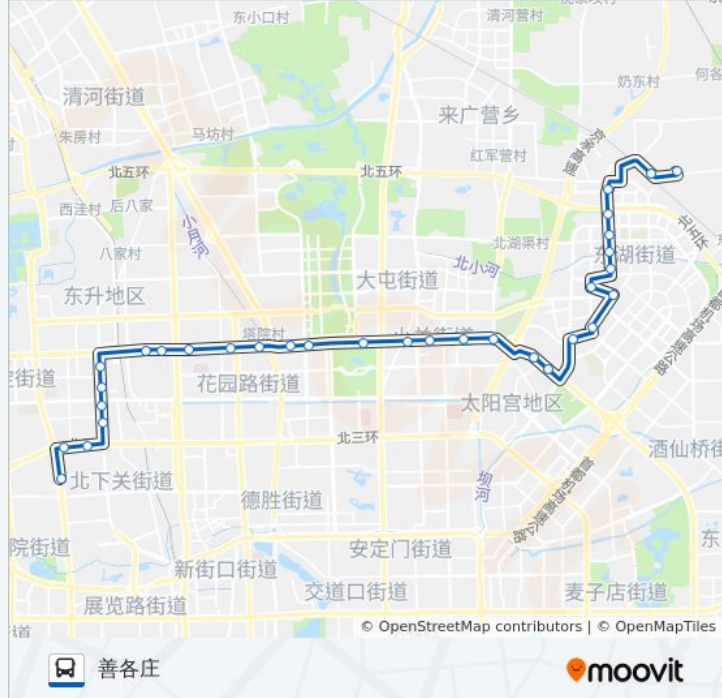

### 公交660的信息

方向: 善各庄

站点数量: 32

行车时间: 84 分

途经站点:

望和桥

望和桥东

望京桥西

南湖西里

广顺北大街, 33号院

南湖南路北口

南湖东园

侯庄路口北

望京花园西区

利泽中街西口

广顺桥南

来广营路口南

善各庄西站

善各庄

你可以在moovitapp.com下载公交660的PDF时间表和线路图。使用[Moovit应用程序](#)查询北京的实时公交、列车时刻表以及公共交通出行指南。

[关于Moovit](#) · [MaaS解决方案](#) · [城市列表](#) · [Moovit社区](#)

© 2024 Moovit - 保留所有权利