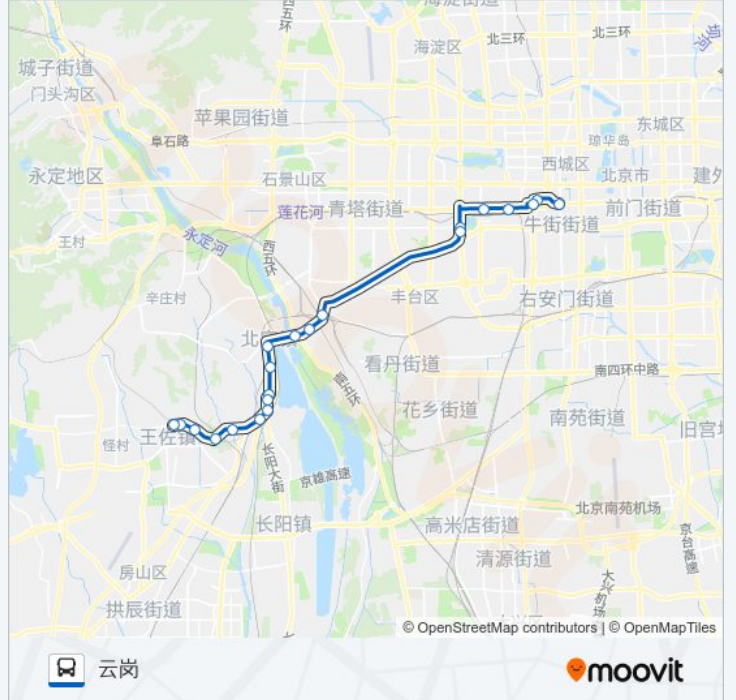

[查看时间表](#)

长椿街路口西

西便门

天宁寺桥北

小马厂

北京西站

六里桥北里

六里桥北

星期一	06:00 - 23:00
星期二	06:00 - 23:00
星期三	06:00 - 23:00
星期四	06:00 - 23:00
星期五	06:00 - 23:00
星期六	06:00 - 23:00
星期日	06:00 - 23:00

公交662的信息

方向: 云岗

站点数量: 21

行车时间: 65 分

途经站点:

方向: 长椿街路口西

22 站

[查看时间表](#)

- 云岗
- 云岗北区
- 佃起村
- 张家坟
- 朱家坟
- 赵辛店
- 北京十中
- 长辛店南口
- 长辛店南口
- 长辛店北口
- 杜家坎南
- 卢沟新桥
- 抗战雕塑园
- 西道口
- 岳各庄桥东
- 六里桥北里
- 北京西站
- 小马厂

公交662的时间表

往长椿街路口西方向的时间表

星期一	05:30 - 22:00
星期二	05:30 - 22:00
星期三	05:30 - 22:00
星期四	05:30 - 22:00
星期五	05:30 - 22:00
星期六	05:30 - 22:00
星期日	05:30 - 22:00

公交662的信息

方向: 长椿街路口西

站点数量: 22

行车时间: 66 分

途经站点:

天宁寺桥西

西便门

复兴门南