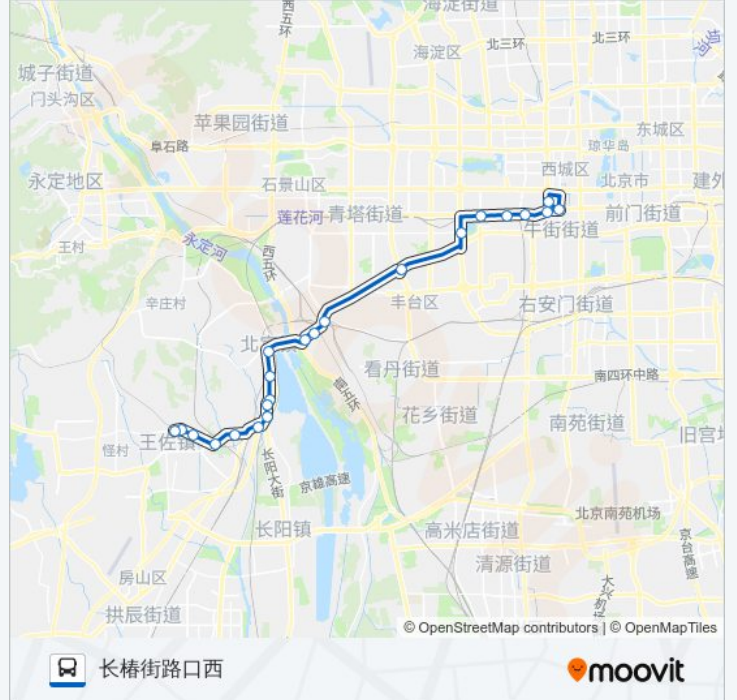

西道口

抗战雕塑园

卢沟新桥

杜家坎南

长辛店北口

长辛店南口

长辛店南口

北京十中

[查看时间表](#)

- 云岗
- 云岗北区
- 佃起村
- 张家坟
- 朱家坟
- 赵辛店
- 北京十中
- 长辛店南口
- 长辛店南口
- 长辛店北口
- 杜家坎南
- 卢沟新桥
- 抗战雕塑园
- 西道口
- 岳各庄桥东
- 六里桥北里
- 北京西站
- 小马厂

公交662的时间表

往长椿街路口西方向的时间表

星期一	05:30 - 22:00
星期二	05:30 - 22:00
星期三	05:30 - 22:00
星期四	05:30 - 22:00
星期五	05:30 - 22:00
星期六	05:30 - 22:00
星期日	05:30 - 22:00

公交662的信息

方向: 长椿街路口西

站点数量: 22

行车时间: 66 分

途经站点:

天宁寺桥西

西便门

复兴门南

长椿街路口西

你可以在moovitapp.com下载公交662的PDF时间表和线路图。使用Moovit应用程序查询北京的实时公交、列车时刻表以及公共交通出行指南。

© 2024 Moovit - 保留所有权利