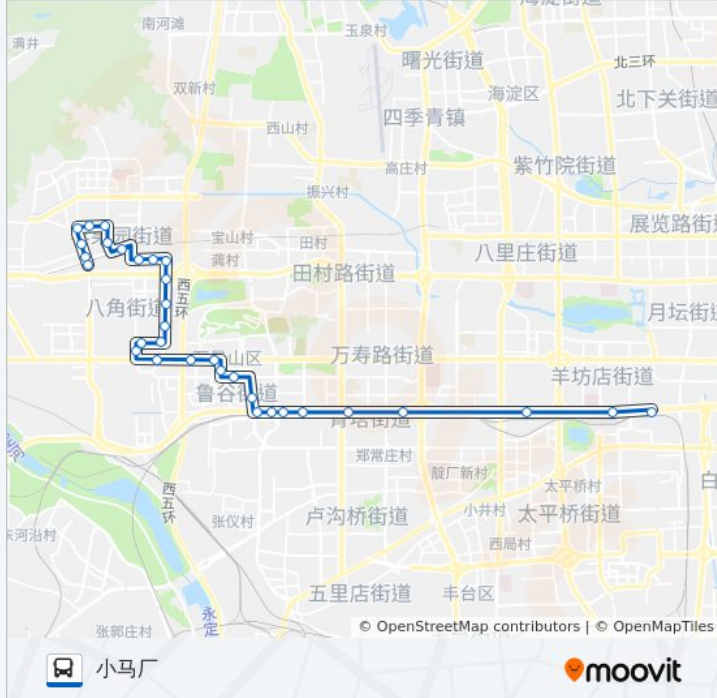

公交663的信息

方向: 小马厂

站点数量: 32

行车时间: 67 分

途经站点:

焦家坟路口南

莲芳桥东

莲芳东桥西

莲芳东桥东

莲玉桥西

莲玉桥东

南沙窝桥西

莲花小区

北京西站

小马厂

### 方向: 苹果园南

32 站

[查看时间表](#)

小马厂

北京西站

莲花小区

岳家楼桥东

莲玉桥东

### 公交663的信息

方向: 苹果园南

站点数量: 32

行车时间: 66 分

途经站点:

石景山游乐园西门

晋元庄

晋元桥南