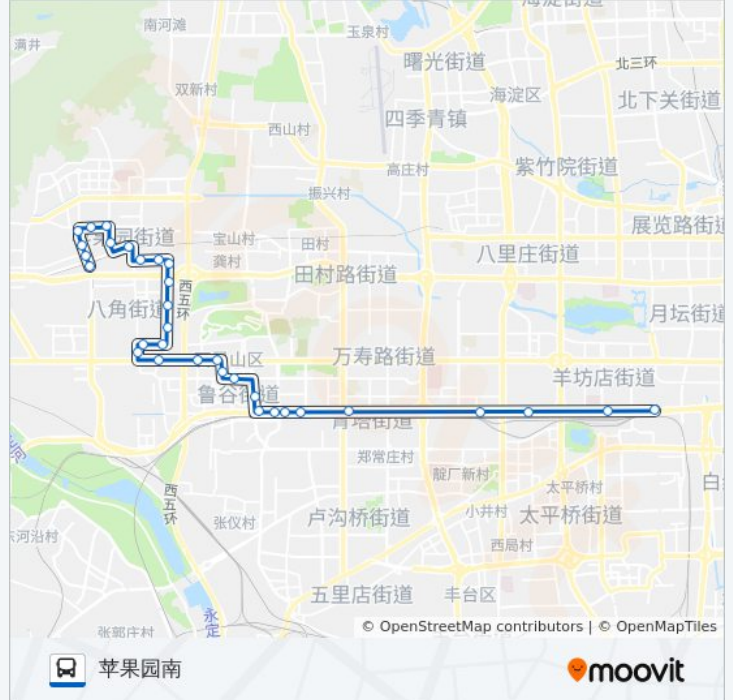

### 公交663的时间表

往苹果园南方向的时间表

星期一	05:50 - 23:00
星期二	05:50 - 23:00
星期三	05:50 - 23:00
星期四	05:50 - 23:00
星期五	05:50 - 23:00
星期六	05:50 - 23:00
星期日	05:50 - 23:00

### 公交663的信息

方向: 苹果园南

站点数量: 32

行车时间: 66 分

途经站点:

石景山游乐园西门

晋元庄

晋元桥南

北方工业大学

首钢医院

黄南苑小区

苹果园南路东口

苹果园中学

西井路

海特花园

琅山

苹果园小区

苹果园北

苹果园南

你可以在moovitapp.com下载公交663的PDF时间表和线路图。使用[Moovit应用程序](#)查询北京的实时公交、列车时刻表以及公共交通出行指南。

[关于Moovit](#) · [MaaS解决方案](#) · [城市列表](#) · [Moovit社区](#)

© 2024 Moovit - 保留所有权利