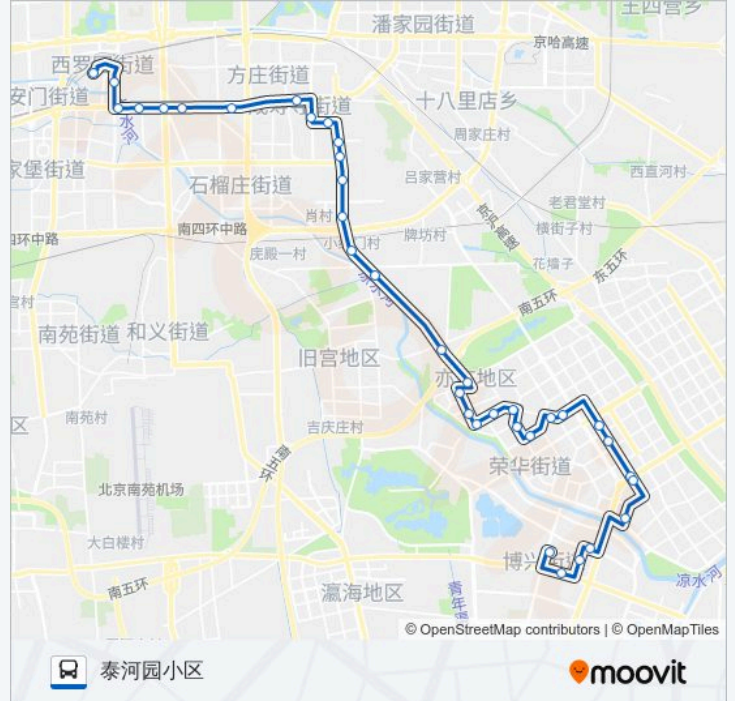

**公交665的信息**

**方向:** 泰河园小区  
**站点数量:** 36  
**行车时间:** 88 分  
**途经站点:**

小红门路口南

亦庄桥北

亦庄桥南

富源里

贵园南里

贵园小区

亦庄体育中心

亦庄实验学校

天宝家园

天宝南街

天宝六里

博大大厦

地铁荣京东街站

宏达中路(宏达中路)

开发区交通服务中心

景园街西口

同仁医院

青年公寓

中芯花园

鹿海园小区

泰河园小区

你可以在moovitapp.com下载公交665的PDF时间表和线路图。使用Moovit应用程序查询北京的实时公交、列车时刻表以及公共交通出行指南。

© 2024 Moovit - 保留所有权利