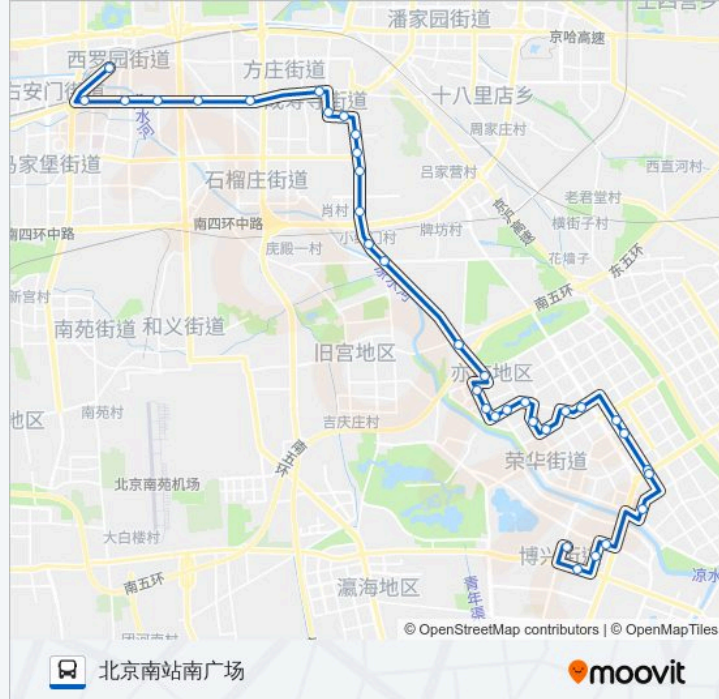

[查看时间表](#)

泰河园小区  
鹿海园小区  
中芯花园  
青年公寓  
同仁医院亦庄分院  
景园街西口  
开发区交通服务中心  
兴盛街西口  
地铁荣京东街站  
博大大厦  
天宝六里  
天宝南街  
天宝家园  
亦庄实验学校  
亦庄体育中心  
贵园小区  
贵园南里  
富源里  
亦庄桥南  
亦庄桥北  
小红门

公交665的时间表

往北京南站南广场方向的时间表

星期一	05:00 - 22:00
星期二	05:00 - 22:00
星期三	05:00 - 22:00
星期四	05:00 - 22:00
星期五	05:00 - 22:00
星期六	05:00 - 22:00
星期日	05:00 - 22:00

公交665的信息

方向: 北京南站南广场

站点数量: 35

行车时间: 92 分

途经站点:

- 姚村
- 城外诚
- 郭家村
- 成寿寺路
- 成寿寺路中街
- 政法小区
- 方庄桥南
- 方庄桥西
- 刘家窑桥西
- 木樨园桥东
- 木樨园桥西
- 洋桥西
- 万芳桥东
- 北京南站南广场

**方向: 泰河园小区**

36 站  
[查看时间表](#)

- 北京南站南广场
- 四路通
- 洋桥东
- 木樨园桥西
- 木樨园桥
- 木樨园桥东
- 刘家窑桥西
- 方庄桥西
- 方庄桥南
- 政法小区
- 成寿寺路中街
- 成寿寺路
- 郭家村
- 城外诚
- 姚村

**公交665的时间表**

往泰河园小区方向的时间表

星期一	05:30 - 23:00
星期二	05:30 - 23:00
星期三	05:30 - 23:00
星期四	05:30 - 23:00
星期五	05:30 - 23:00
星期六	05:30 - 23:00
星期日	05:30 - 23:00

**公交665的信息**

**方向:** 泰河园小区  
**站点数量:** 36  
**行车时间:** 88 分  
**途经站点:**

小红门路口南

亦庄桥北

亦庄桥南

富源里

贵园南里

贵园小区