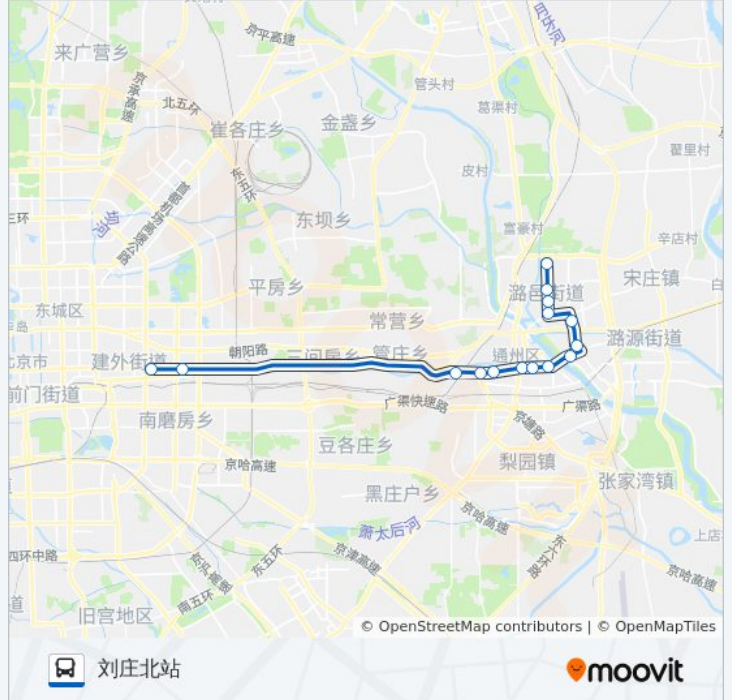

[查看时间表](#)

大北窑东
八王坟东
八里桥
通州北苑路口东
通州西门路口东
西大街路口东
新华大街
通州东关西
东关大桥
耿庄桥南
耿庄桥北
焦王庄南口
焦王庄北口
通州刘庄
刘庄北站

公交667的时间表

往刘庄北站方向的时间表

星期一	05:25 - 22:55
星期二	05:25 - 22:55
星期三	05:25 - 22:55
星期四	05:25 - 22:55
星期五	05:25 - 22:55
星期六	05:25 - 22:55
星期日	05:25 - 22:55

公交667的信息

方向: 刘庄北站

站点数量: 15

行车时间: 56 分

途经站点:

方向: 大北窑东

16 站

[查看时间表](#)

- 刘庄北站
- 陈列馆路
- 刘庄
- 焦王庄北口
- 焦王庄南口
- 耿庄桥北
- 耿庄桥南
- 福田建材
- 东关大桥
- 通州东关西
- 新华大街
- 西大街路口东
- 通州西门路口东
- 通州北苑路口东
- 八王坟西
- 大北窑东

公交667的时间表

往大北窑东方向的时间表

星期一	04:40 - 22:10
星期二	04:40 - 22:10
星期三	04:40 - 22:10
星期四	04:40 - 22:10
星期五	04:40 - 22:10
星期六	04:40 - 22:10
星期日	04:40 - 22:10

公交667的信息

方向: 大北窑东

站点数量: 16

行车时间: 58 分

途经站点:

你可以在moovitapp.com下载公交667的PDF时间表和线路图。使用[Moovit应用程序](#)查询北京的实时公交、列车时刻表以及公共交通出行指南。

[关于Moovit](#) · [MaaS解决方案](#) · [城市列表](#) · [Moovit社区](#)

© 2024 Moovit - 保留所有权利