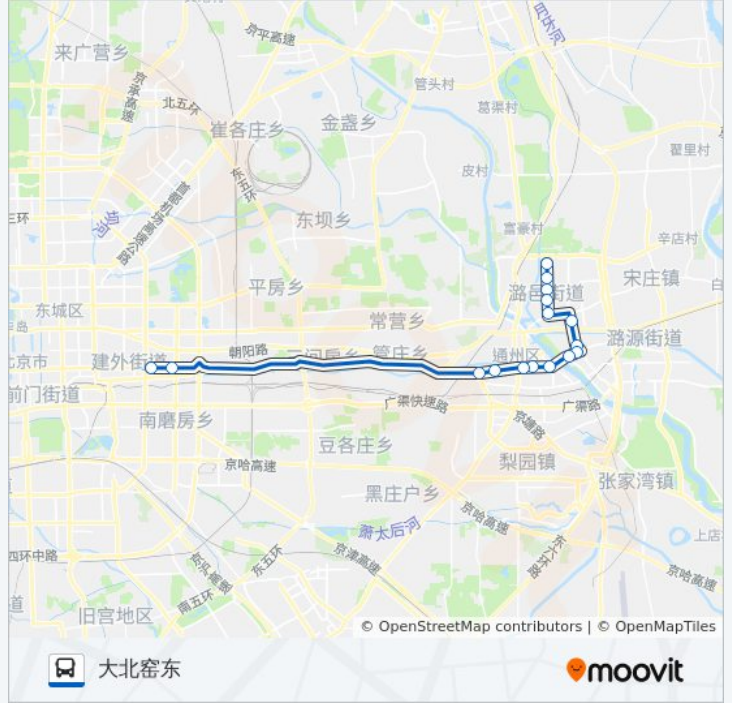

公交667的信息

方向: 刘庄北站

站点数量: 15

行车时间: 56 分

途经站点:

方向: 大北窑东

16 站

[查看时间表](#)

- 刘庄北站
- 陈列馆路
- 刘庄
- 焦王庄北口
- 焦王庄南口
- 耿庄桥北
- 耿庄桥南
- 福田建材
- 东关大桥
- 通州东关西
- 新华大街
- 西大街路口东
- 通州西门路口东
- 通州北苑路口东
- 八王坟西
- 大北窑东

公交667的时间表

往大北窑东方向的时间表

星期一	04:40 - 22:10
星期二	04:40 - 22:10
星期三	04:40 - 22:10
星期四	04:40 - 22:10
星期五	04:40 - 22:10
星期六	04:40 - 22:10
星期日	04:40 - 22:10

公交667的信息

方向: 大北窑东

站点数量: 16

行车时间: 58 分

途经站点:

你可以在moovitapp.com下载公交667的PDF时间表和线路图。使用[Moovit应用程序](#)查询北京的实时公交、列车时刻表以及公共交通出行指南。

[关于Moovit](#) · [MaaS解决方案](#) · [城市列表](#) · [Moovit社区](#)

© 2024 Moovit - 保留所有权利

查看实时到站时间