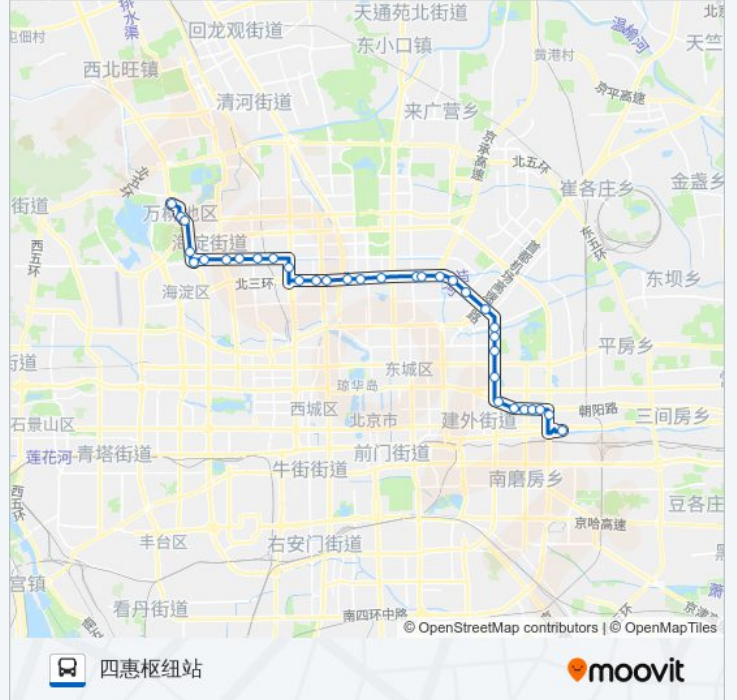

三元桥(三环)

燕莎桥南(三环辅)

亮马桥

农业展览馆

白家庄

呼家楼东

小庄路口东

红庙路口西

红庙路口东

英家坟

慈云寺桥

四惠枢纽站

方向: 西苑枢纽站

35 站

[查看时间表](#)

四惠枢纽站

慈云寺桥

英家坟

红庙路口东

红庙路口西

小庄路口东

呼家楼东

呼家楼北

白家庄

农业展览馆

亮马桥

燕莎桥南

三元桥(三环)

静安庄

西坝河

太阳宫桥(西行)

和平东桥

公交671的时间表

往西苑枢纽站方向的时间表

星期一	05:30 - 22:00
星期二	05:30 - 22:00
星期三	05:30 - 22:00
星期四	05:30 - 22:00
星期五	05:30 - 22:00
星期六	05:30 - 22:00
星期日	05:30 - 22:00

公交671的信息

方向: 西苑枢纽站

站点数量: 35

行车时间: 97 分

途经站点: