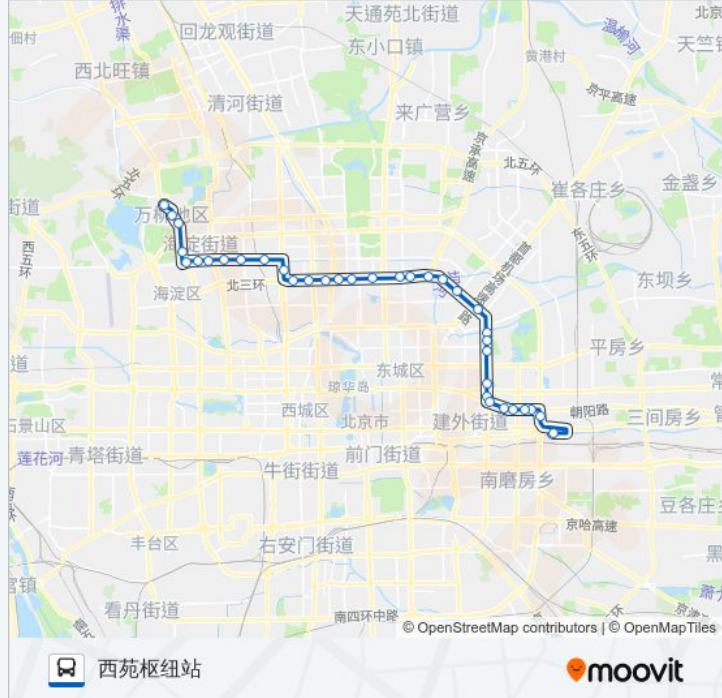

三元桥(三环)

静安庄

西坝河

太阳宫桥(西行)

和平东桥

公交671的时间表

往西苑枢纽站方向的时间表

星期一	05:30 - 22:00
星期二	05:30 - 22:00
星期三	05:30 - 22:00
星期四	05:30 - 22:00
星期五	05:30 - 22:00
星期六	05:30 - 22:00
星期日	05:30 - 22:00

公交671的信息

方向: 西苑枢纽站

站点数量: 35

行车时间: 97 分

途经站点:

和平西桥

安贞桥西

安华桥西

马甸桥东

马甸桥西

北太平桥西

蓟门桥东

蓟门桥北

知春路

知春里东站(路口西)

知春里

海淀黄庄西

海淀南路

海淀南路西口

万泉河桥南

海淀公园

西苑医院

西苑枢纽站

你可以在moovitapp.com下载公交671的PDF时间表和线路图。使用[Moovit应用程序](#)查询北京的实时公交、列车时刻表以及公共交通出行指南。