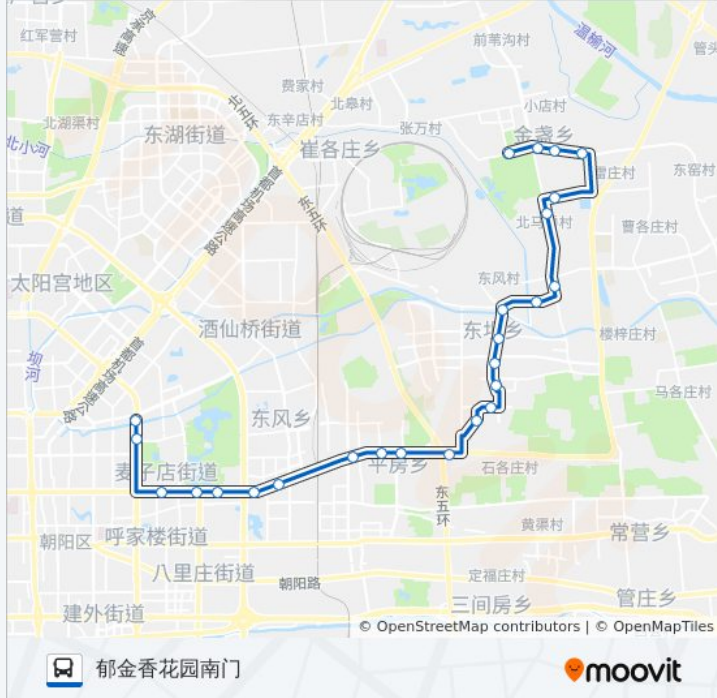

驹子房

东泽园小区

东坝南

东坝

三岔河北站

### 公交672的时间表

往郁金香花园南门方向的时间表

星期一	06:20 - 22:00
星期二	06:20 - 22:00
星期三	06:20 - 22:00
星期四	06:20 - 22:00
星期五	06:20 - 22:00
星期六	06:20 - 22:00
星期日	06:20 - 22:00

### 公交672的信息

方向: 郁金香花园南门

站点数量: 25

行车时间: 72 分

途经站点:

东岗子

北马房

东窑路

金盏

金盏卫生院

长店路口东

郁金香花园南门

你可以在moovitapp.com下载公交672的PDF时间表和线路图。使用[Moovit应用程序](#)查询北京的实时公交、列车时刻表以及公共交通出行指南。

[关于Moovit](#) · [MaaS解决方案](#) · [城市列表](#) · [Moovit社区](#)

© 2024 Moovit - 保留所有权利