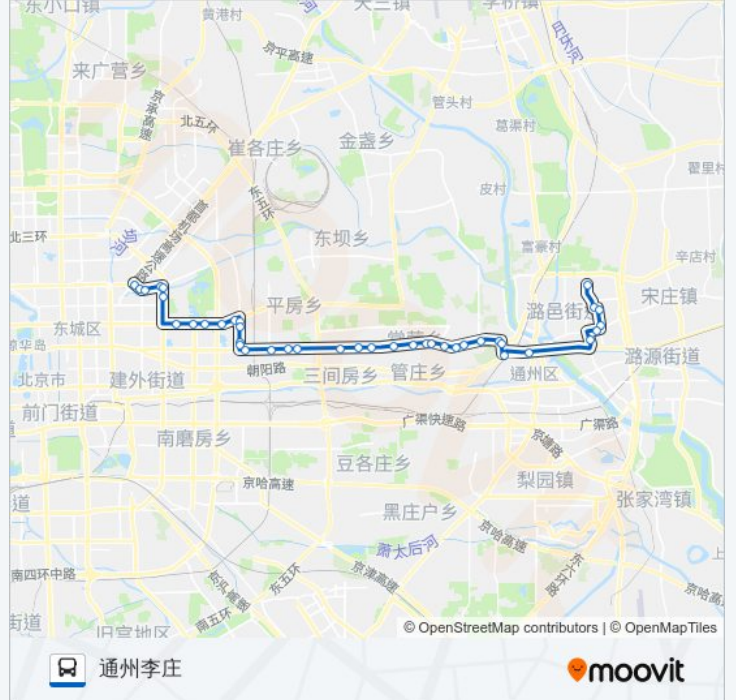

公交675的信息

方向: 左家庄

站点数量: 40

行车时间: 102 分

途经站点:

黄杉木店  
 青年路口  
 十里堡北里  
 农民日报社  
 农民日报社北  
 石佛营东里  
 豆各庄路口南  
 豆各庄路口西  
 朝阳公园桥东  
 朝阳公园南门  
 甜水园街北口  
 团结湖  
 亮马桥  
 燕莎桥南  
 燕莎桥西  
 新源南路西口  
 新源里  
 左家庄

**方向: 通州李庄**

40 站  
[查看时间表](#)

左家庄  
 新源里  
 新源南路西口  
 燕莎桥西  
 燕莎桥南(三环辅)  
 亮马桥  
 团结湖  
 甜水园街北口  
 朝阳公园南门  
 朝阳公园桥东  
 豆各庄路口西

**公交675的时间表**

往通州李庄方向的时间表

星期一	05:20 - 22:30
星期二	05:20 - 22:30
星期三	05:20 - 22:30
星期四	05:20 - 22:30
星期五	05:20 - 22:30
星期六	05:20 - 22:30
星期日	05:20 - 22:30

**公交675的信息**

方向: 通州李庄  
 站点数量: 40  
 行车时间: 100 分  
 途经站点:

豆各庄路口南  
 石佛营东里  
 农民日报社北  
 农民日报社  
 十里堡北里  
 青年路口  
 黄杉木店  
 亮马厂  
 白家楼桥东  
 地铁褡裢坡站  
 黄渠村  
 常营路口西  
 常营路口东  
 地铁常营站  
 高安屯路南口  
 东十里堡村  
 地铁草房站  
 地铁草房站东  
 邓家窑  
 北京物资学院  
 天赐良园  
 北京物资学院南站  
 结研所  
 耿庄桥北  
 小潞邑  
 小潞邑北站  
 潞邑西路  
 上潞园小区  
 通州李庄