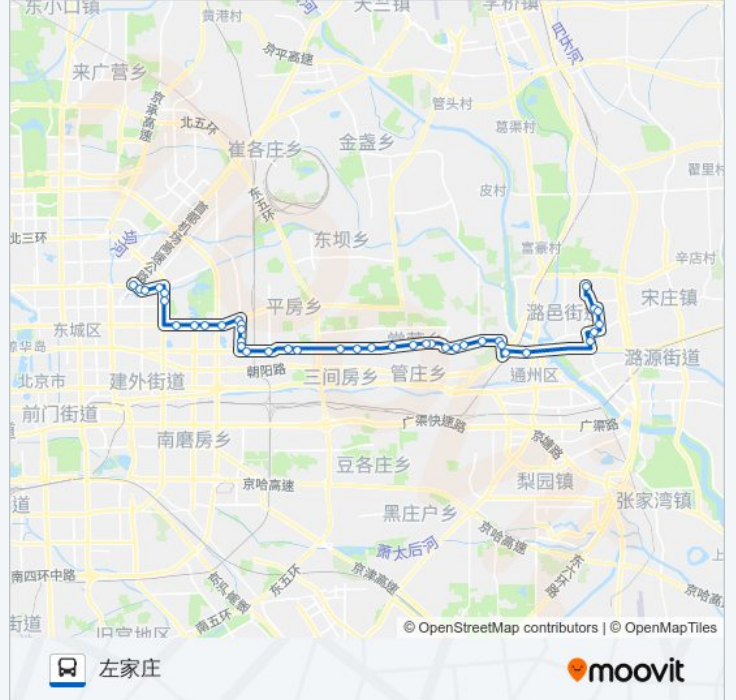

[查看时间表](#)

- 通州李庄
- 上潞园小区
- 潞邑西路
- 小潞邑北站
- 小潞邑
- 耿庄桥北
- 结研所
- 北京物资学院南站
- 天赐良园
- 北京物资学院
- 邓家窑
- 地铁草房站东
- 地铁草房站
- 东十里堡村
- 高安屯路南口
- 地铁常营站
- 常营路口东
- 常营路口西
- 黄渠村
- 地铁褙褙坡站
- 白家楼桥东
- 亮马厂

公交675的时间表

往左家庄方向的时间表

星期一	04:50 - 22:00
星期二	04:50 - 22:00
星期三	04:50 - 22:00
星期四	04:50 - 22:00
星期五	04:50 - 22:00
星期六	04:50 - 22:00
星期日	04:50 - 22:00

公交675的信息

方向: 左家庄

站点数量: 40

行车时间: 102 分

途经站点:

黄杉木店  
 青年路口  
 十里堡北里  
 农民日报社  
 农民日报社北  
 石佛营东里  
 豆各庄路口南  
 豆各庄路口西  
 朝阳公园桥东  
 朝阳公园南门  
 甜水园街北口  
 团结湖  
 亮马桥  
 燕莎桥南  
 燕莎桥西  
 新源南路西口  
 新源里  
 左家庄

**方向: 通州李庄**

40 站  
[查看时间表](#)

左家庄  
 新源里  
 新源南路西口  
 燕莎桥西  
 燕莎桥南(三环辅)  
 亮马桥  
 团结湖  
 甜水园街北口  
 朝阳公园南门  
 朝阳公园桥东  
 豆各庄路口西

**公交675的时间表**

往通州李庄方向的时间表

星期一	05:20 - 22:30
星期二	05:20 - 22:30
星期三	05:20 - 22:30
星期四	05:20 - 22:30
星期五	05:20 - 22:30
星期六	05:20 - 22:30
星期日	05:20 - 22:30

**公交675的信息**

方向: 通州李庄  
 站点数量: 40  
 行车时间: 100 分  
 途经站点:

豆各庄路口南  
 石佛营东里  
 农民日报社北  
 农民日报社  
 十里堡北里  
 青年路口  
 黄杉木店  
 亮马厂  
 白家楼桥东  
 地铁褡裢坡站  
 黄渠村  
 常营路口西  
 常营路口东  
 地铁常营站  
 高安屯路南口  
 东十里堡村  
 地铁草房站  
 地铁草房站东  
 邓家窑  
 北京物资学院  
 天赐良园  
 北京物资学院南站  
 结研所  
 耿庄桥北  
 小潞邑  
 小潞邑北站  
 潞邑西路  
 上潞园小区  
 通州李庄