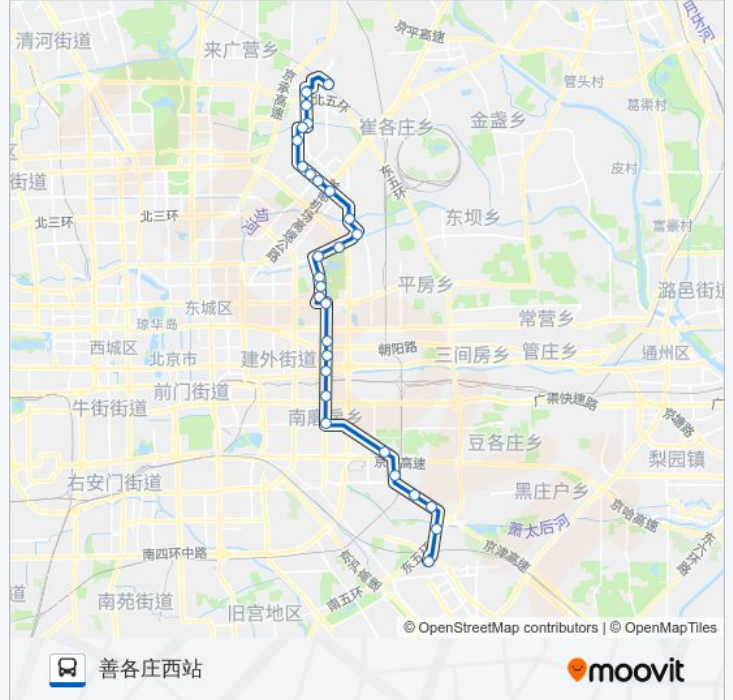

往善各庄西站方向的时间表

星期一	05:30 - 22:00
星期二	05:30 - 22:00
星期三	05:30 - 22:00
星期四	05:30 - 22:00
星期五	05:30 - 22:00
星期六	05:30 - 22:00
星期日	05:30 - 22:00

公交677的信息

方向: 善各庄西站

站点数量: 29

行车时间: 89 分

途经站点:

花家地西里

南湖东园

河荫西路西口

望京花园西区

广顺桥南

来广营路口南

善各庄西站

方向: 新纪元石材市场

29 站

[查看时间表](#)

善各庄西站

来广营路口南

广顺桥南

望京花园西区

河荫西路西口

南湖东园

花家地西里

花家地北里

望京医院

丽都饭店

酒仙桥

酒仙桥市场

朝阳公园北门

安家楼

枣营北里