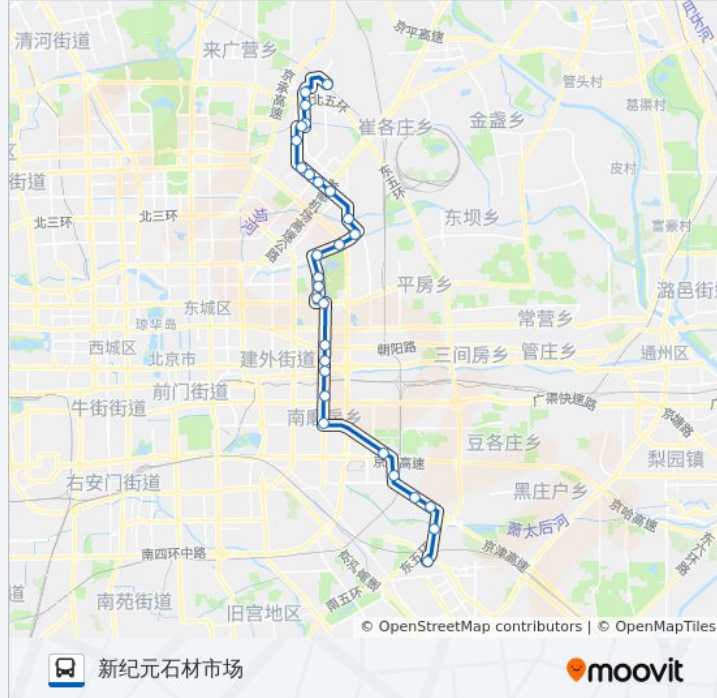

朝阳公园西门

景园

甜水园街北口

公交677的时间表

往新纪元石材市场方向的时间表

星期一	05:30 - 22:00
星期二	05:30 - 22:00
星期三	05:30 - 22:00
星期四	05:30 - 22:00
星期五	05:30 - 22:00
星期六	05:30 - 22:00
星期日	05:30 - 22:00

公交677的信息

方向: 新纪元石材市场

站点数量: 29

行车时间: 90 分

途经站点:

红庙路口北

八王坟北

八王坟南

九龙山

平乐园北

朝阳区大柳树

垡头

工业技师学院

北京焦化厂

西直河(康化路)

新纪元石材市场

你可以在moovitapp.com下载公交677的PDF时间表和线路图。使用[Moovit应用程序](#)查询北京的实时公交、列车时刻表以及公共交通出行指南。

[关于Moovit](#) · [MaaS解决方案](#) · [城市列表](#) · [Moovit社区](#)

© 2024 Moovit - 保留所有权利

查看实时到站时间